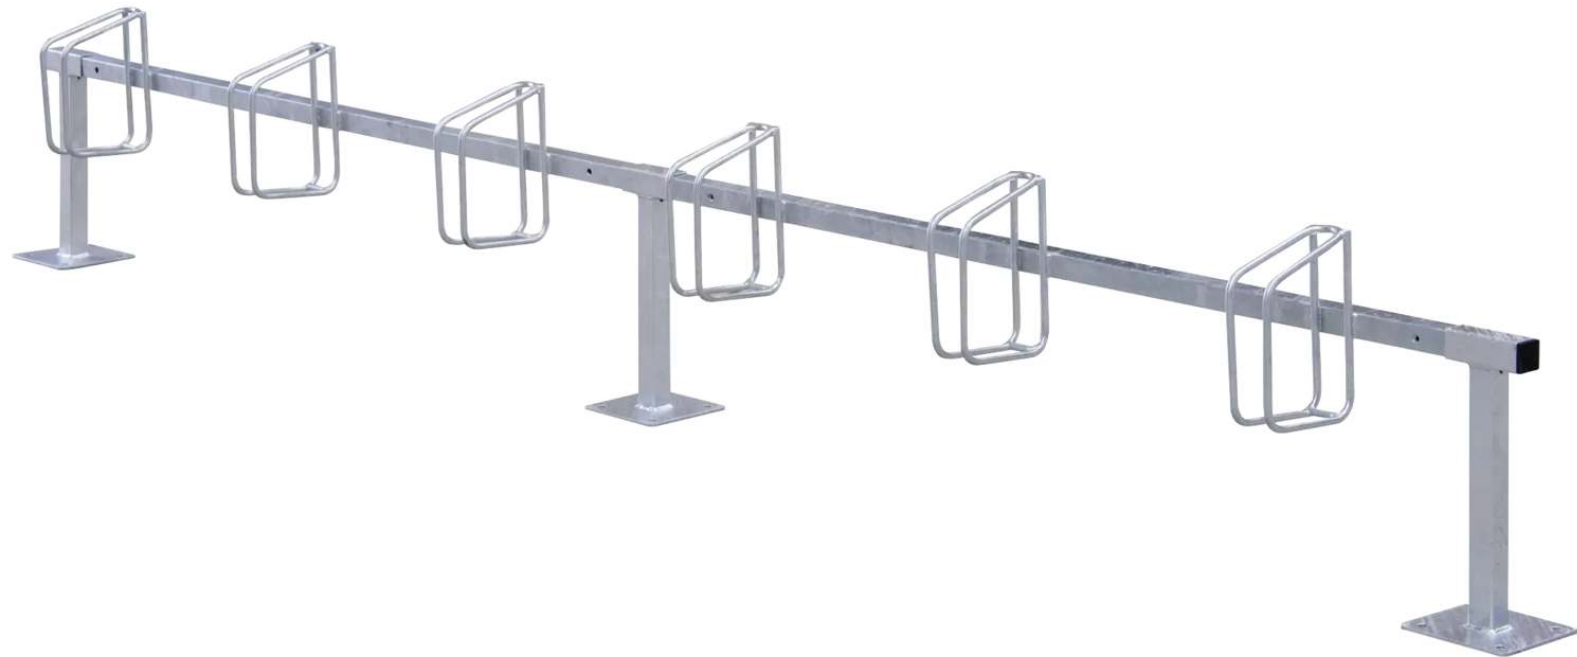

LÖSUNGEN FÜR STADTMOBILIAR, FAHRRADINFRASTRUKTUR
UND ÜBERDACHUNGEN

Fahrradständer CARTAGO

Zum Aufdübeln, 6 Stellplätze - 161.958

BESTELL-HOTLINE + BERATUNG zum Nulltarif! (Mo–Do 7:00–18:00 Uhr und Fr 7:00–17:00 Uhr)

0800 100 49 02 | beratung@ziegler-metall.de | www.ziegler-metall.de

Angebote für gewerbliche Kunden. Netto-Preise zzgl. gesetzl. MwSt.

Fahrradständer CARTAGO

Zum Aufdübeln, 6 Stellplätze

Stecksystem bestehend aus zwei 3-er Einheiten, Stahl-Grundrahmen aus Vierkantrohr (30x30mm), Fußplatte (150x150mm), 4 Bohrungen, 11 mm. Haltebügel aus Rundstahl (Ø10mm).

Befestigungsart : zum Aufdübeln

Nutzung : einseitig

empfohlene Einbautiefe : +/- 0 mm

Oberfläche : feuerverzinkt

Anlieferung : zerlegt

Anzahl Stellplätze : 6 Stück

Produkttyp : Fahrradständer

Radeinstellung : tief

Einstellwinkel : 90°

Radabstand : 500 mm

Material : Stahl

Reifenbreite : 45 mm

Gewicht : 17 kg

Tiefe : 215 mm

Breite : 3110 mm

Höhe : 490 mm