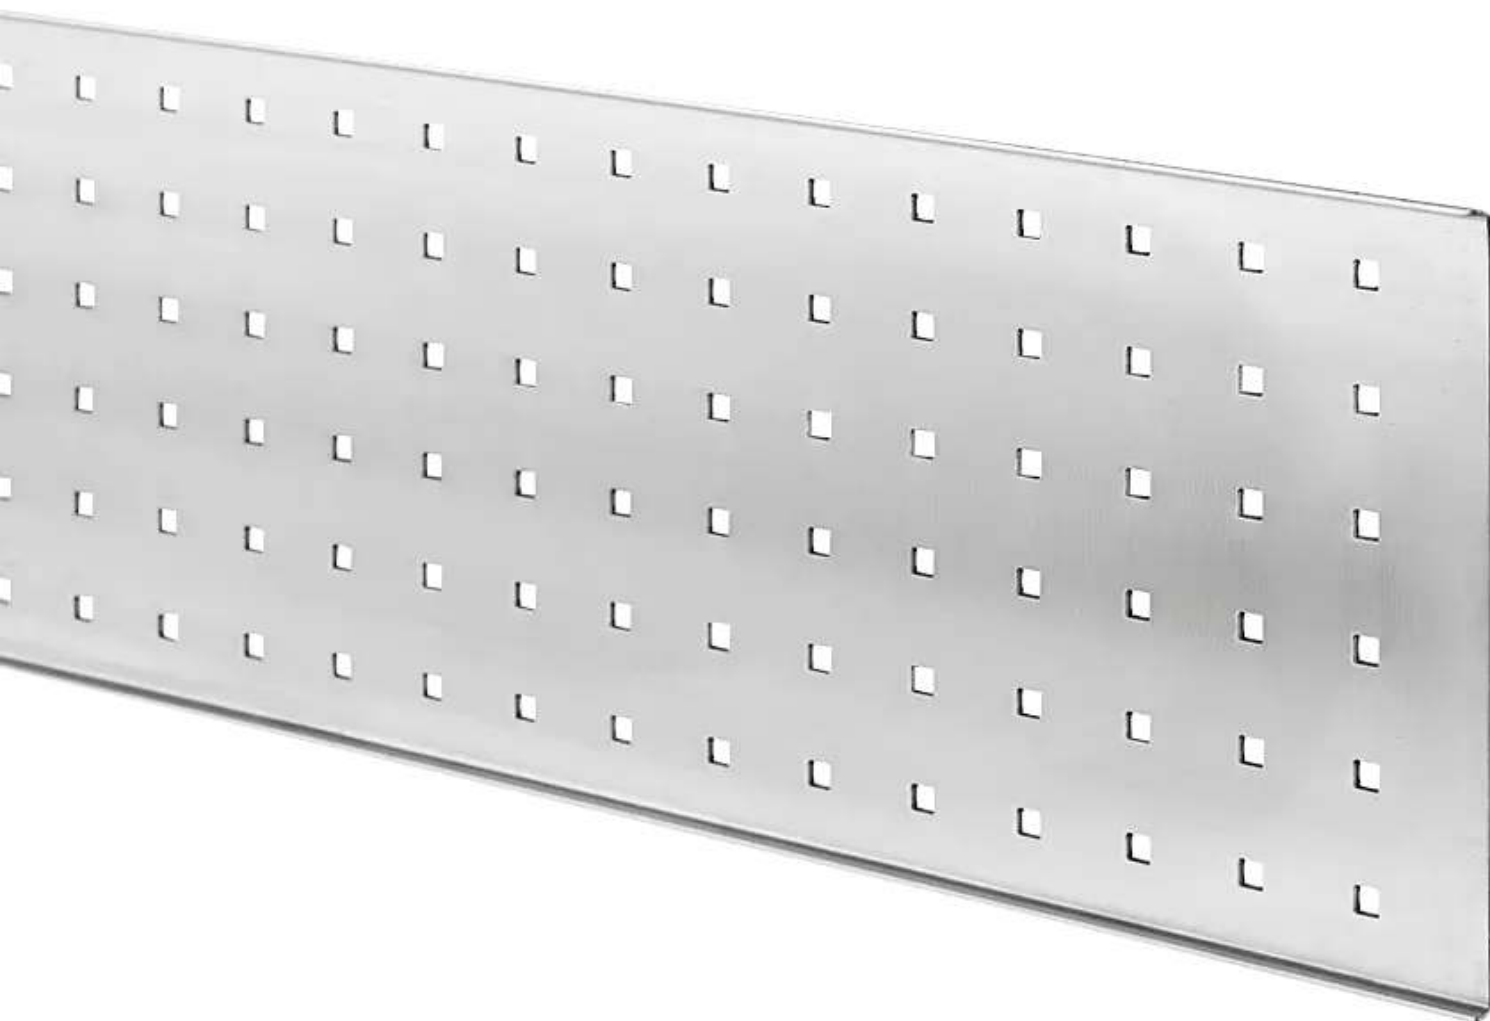

Ihr innovativer Partner für Stahlleichtbau
und Freiflächengestaltung

TOP-QUALITÄT
- direkt vom -
HERSTELLER!

Fenstermodul aus Edelstahl

H x B: 165 x 1750 mm - 162.008

www.ziegler-metall.de

BESTELL-HOTLINE + BERATUNG zum Nulltarif! (Mo-Fr: 07.00-18.00 Uhr)

Free Call 0800 802 081 0000 Free Fax 0800 288 63 50 beratung@ziegler-metall.de

Angebote für gewerbliche Kunden. Netto-Preise zzgl. gesetzl. MwSt.

Fenstermodul aus Edelstahl

H x B: 165 x 1750 mm

Set bestehend aus einem Dekoreinsatz aus Edelstahl, inkl. passendem Adapterprofil in Standardfarbe der Wandfüllung.