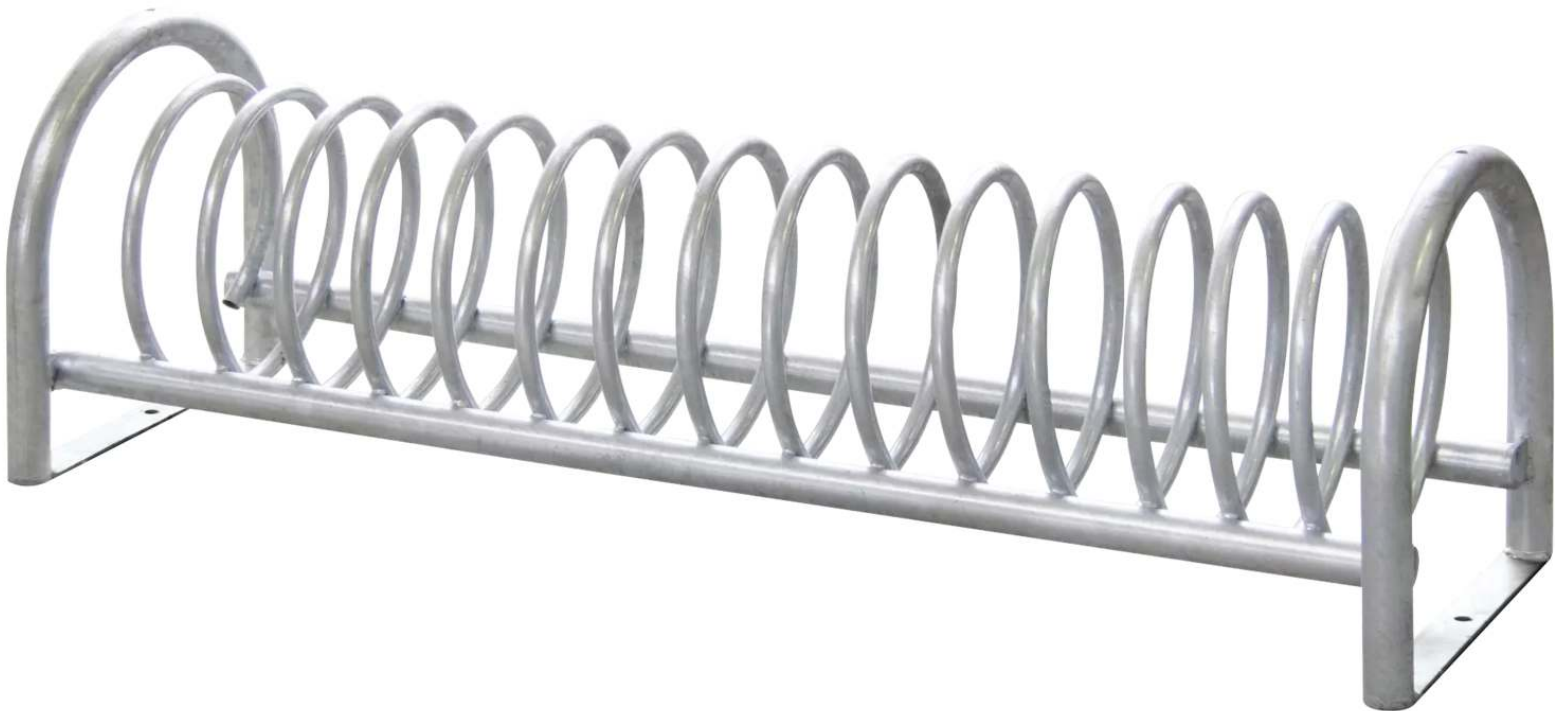

Ihr innovativer Partner für Stahlleichtbau
und Freiflächengestaltung

TOP-QUALITÄT
- direkt vom -
HERSTELLER!

Fahrradständer BALLINA

3 Stellplätze - 172.002

www.ziegler-metall.de

BESTELL-HOTLINE + BERATUNG zum Nulltarif! (Mo-Fr: 07.00-18.00 Uhr)

Free Call 0800 802 081 0000 Free Fax 0800 288 63 50 beratung@ziegler-metall.de

Angebote für gewerbliche Kunden. Netto-Preise zzgl. gesetzl. MwSt.

Fahrradständer BALLINA

3 Stellplätze

Spiralförmiger Fahrradständer aus Rundrohr (Ø 20 mm), Seitenteilen (Ø 40 mm) und Querholmen (Ø 40 mm). Bodenfreiheit 80 mm. Lieferung inkl. Befestigungsmaterial. Nicht für Fahrräder mit Scheibenbremsen geeignet.

Befestigungsart : zum Aufdübeln
Oberfläche : feuerverzinkt
empfohlene Einbautiefe : +/- 0 mm
Anlieferung : montiert
Nutzung : doppelseitig
Anlehnbügel : ohne
Produkttyp : Fahrradständer
Radeinstellung : tief
Einstellwinkel : 90°
Radabstand : 500 mm
Material : Stahl
Breite : 1400 mm
Anzahl Stellplätze : 3 Stück
Reifenbreite : 65 mm
Gewicht : 22 kg
Höhe : 430 mm
Tiefe : 470 mm