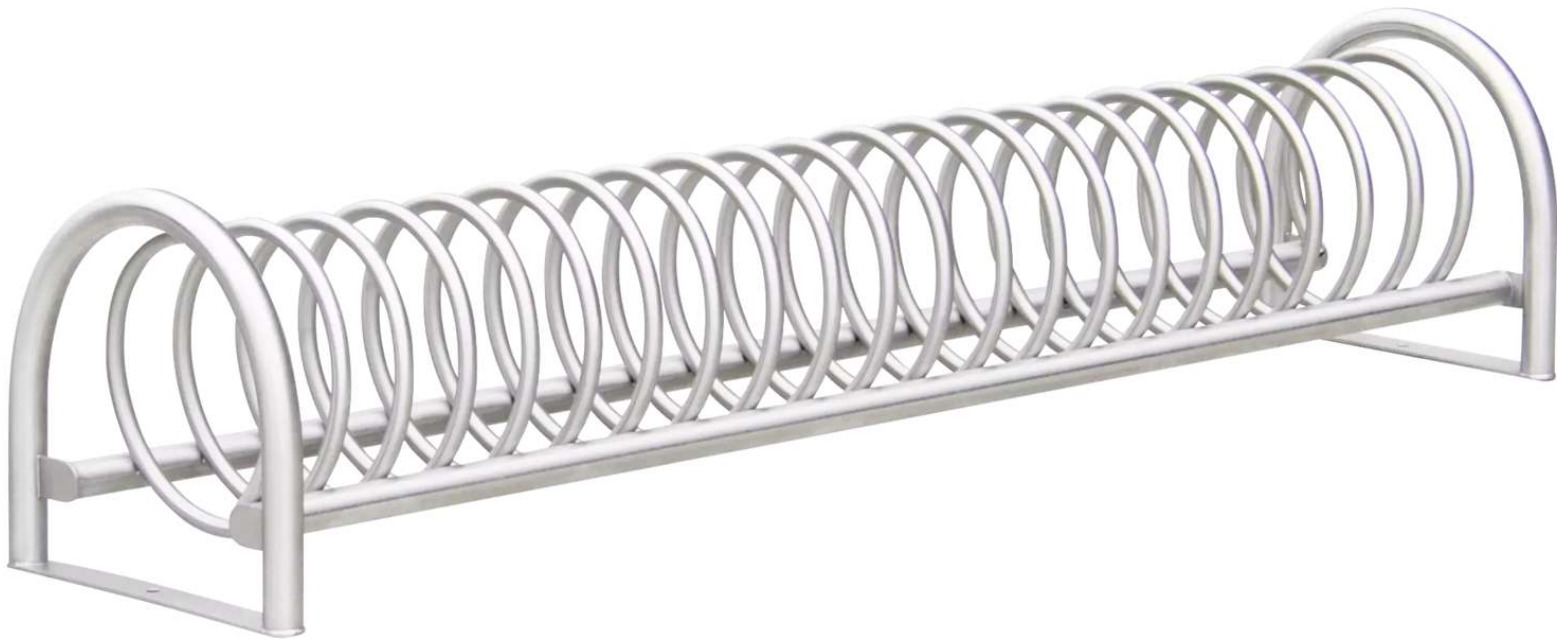

LÖSUNGEN FÜR STADTMOBILIAR, FAHRRADINFRASTRUKTUR
UND ÜBERDACHUNGEN

Fahrradständer BALLINA

5 Stellplätze - 172.007

BESTELL-HOTLINE + BERATUNG zum Nulltarif! (Mo–Do 7:00–18:00 Uhr und Fr 7:00–17:00 Uhr)

0800 100 49 02 | beratung@ziegler-metall.de | www.ziegler-metall.de

Angebote für gewerbliche Kunden. Netto-Preise zzgl. gesetzl. MwSt.

Fahrradständer BALLINA

5 Stellplätze

Spiralförmiger Fahrradständer aus Rundrohr (Ø 20 mm), Seitenteile und Querholme (Ø 40 mm). Bodenfreiheit 80 mm. Lieferung inkl. Befestigungsmaterial. Nicht für Fahrräder mit Scheibenbremsen geeignet.

Befestigungsart : zum Aufdübeln
Nutzung : doppelseitig
Anlehnbügel : ohne
empfohlene Einbautiefe : +/- 0 mm
Anlieferung : montiert
Material : Edelstahl
Radabstand : 400 mm
Produkttyp : Fahrradständer
Radeinstellung : tief
Einstellwinkel : 90°
Anzahl Stellplätze : 5 Stück
Oberfläche : geschliffen
Breite : 2000 mm
Reifenbreite : 65 mm
Höhe : 430 mm
Gewicht : 30 kg
Tiefe : 470 mm