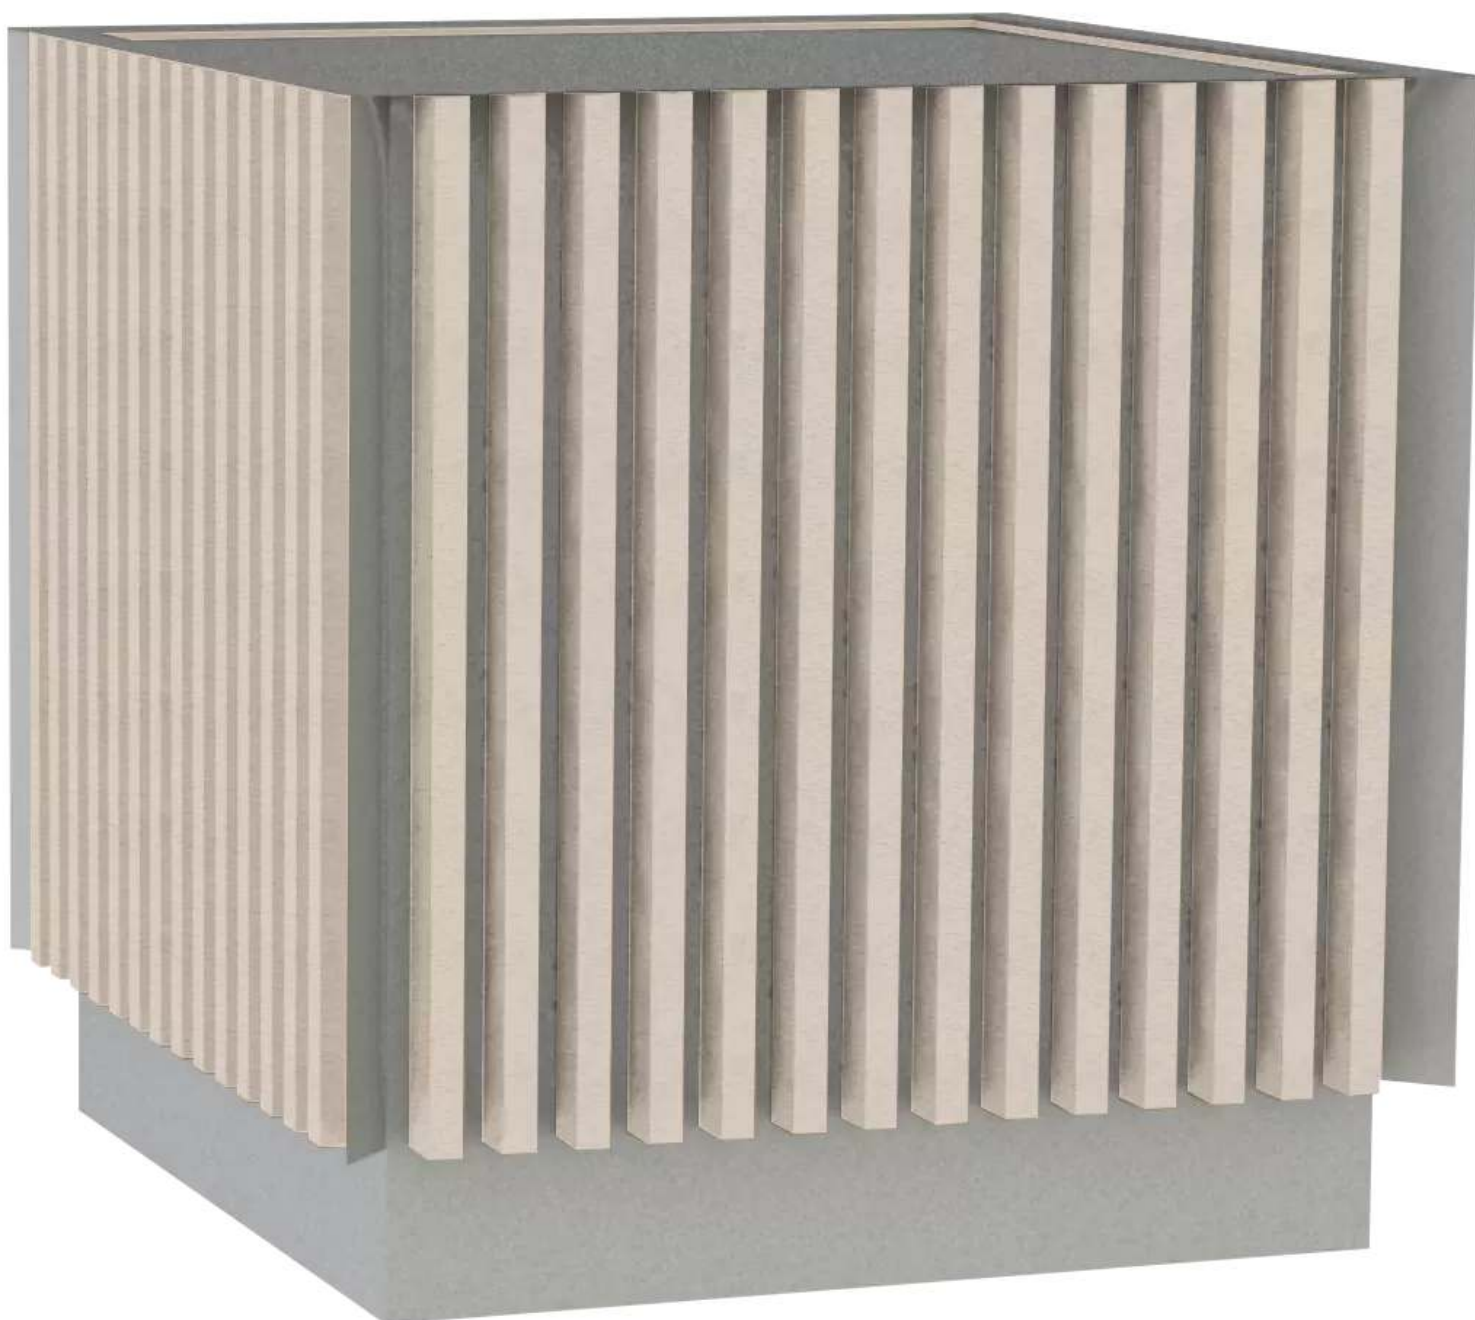

Ihr innovativer Partner für Stahlleichtbau
und Freiflächengestaltung

TOP-QUALITÄT
- direkt vom -
HERSTELLER!

Pflanzbehälter FLORIUM

mit Belattung Resysta - 177.219

www.ziegler-metall.de

BESTELL-HOTLINE + BERATUNG zum Nulltarif! (Mo-Fr: 07.00-18.00 Uhr)

Free Call 0800 802 081 0000 Free Fax 0800 288 63 50 beratung@ziegler-metall.de

Angebote für gewerbliche Kunden. Netto-Preise zzgl. gesetzl. MwSt.

Pflanzbehälter FLORIUM

mit Belattung Resysta

Pflanzbehälter aus Stahl mit Belattung. Lieferung inkl. verzinktem Innenbehälter. Mit Wasserablauf im Boden. Bodenbefestigungsmaterial standardmäßig nicht im Lieferumfang enthalten.

Einsatzbereich : Außenbereich
Beleuchtung : nein
Form : quadratisch
Material : Resysta
Tiefe : 700 mm
Befestigungsart : zum Aufdübeln bei +/- 0 mm
Material Korpus : Resysta
Oberfläche : verzinkt und pulverbeschichtet
Oberfläche Korpus : lasiert
Breite : 700 mm
Inhalt Pflanzbehälter : 210 Liter
Gewicht : 56 kg
Höhe : 700 mm