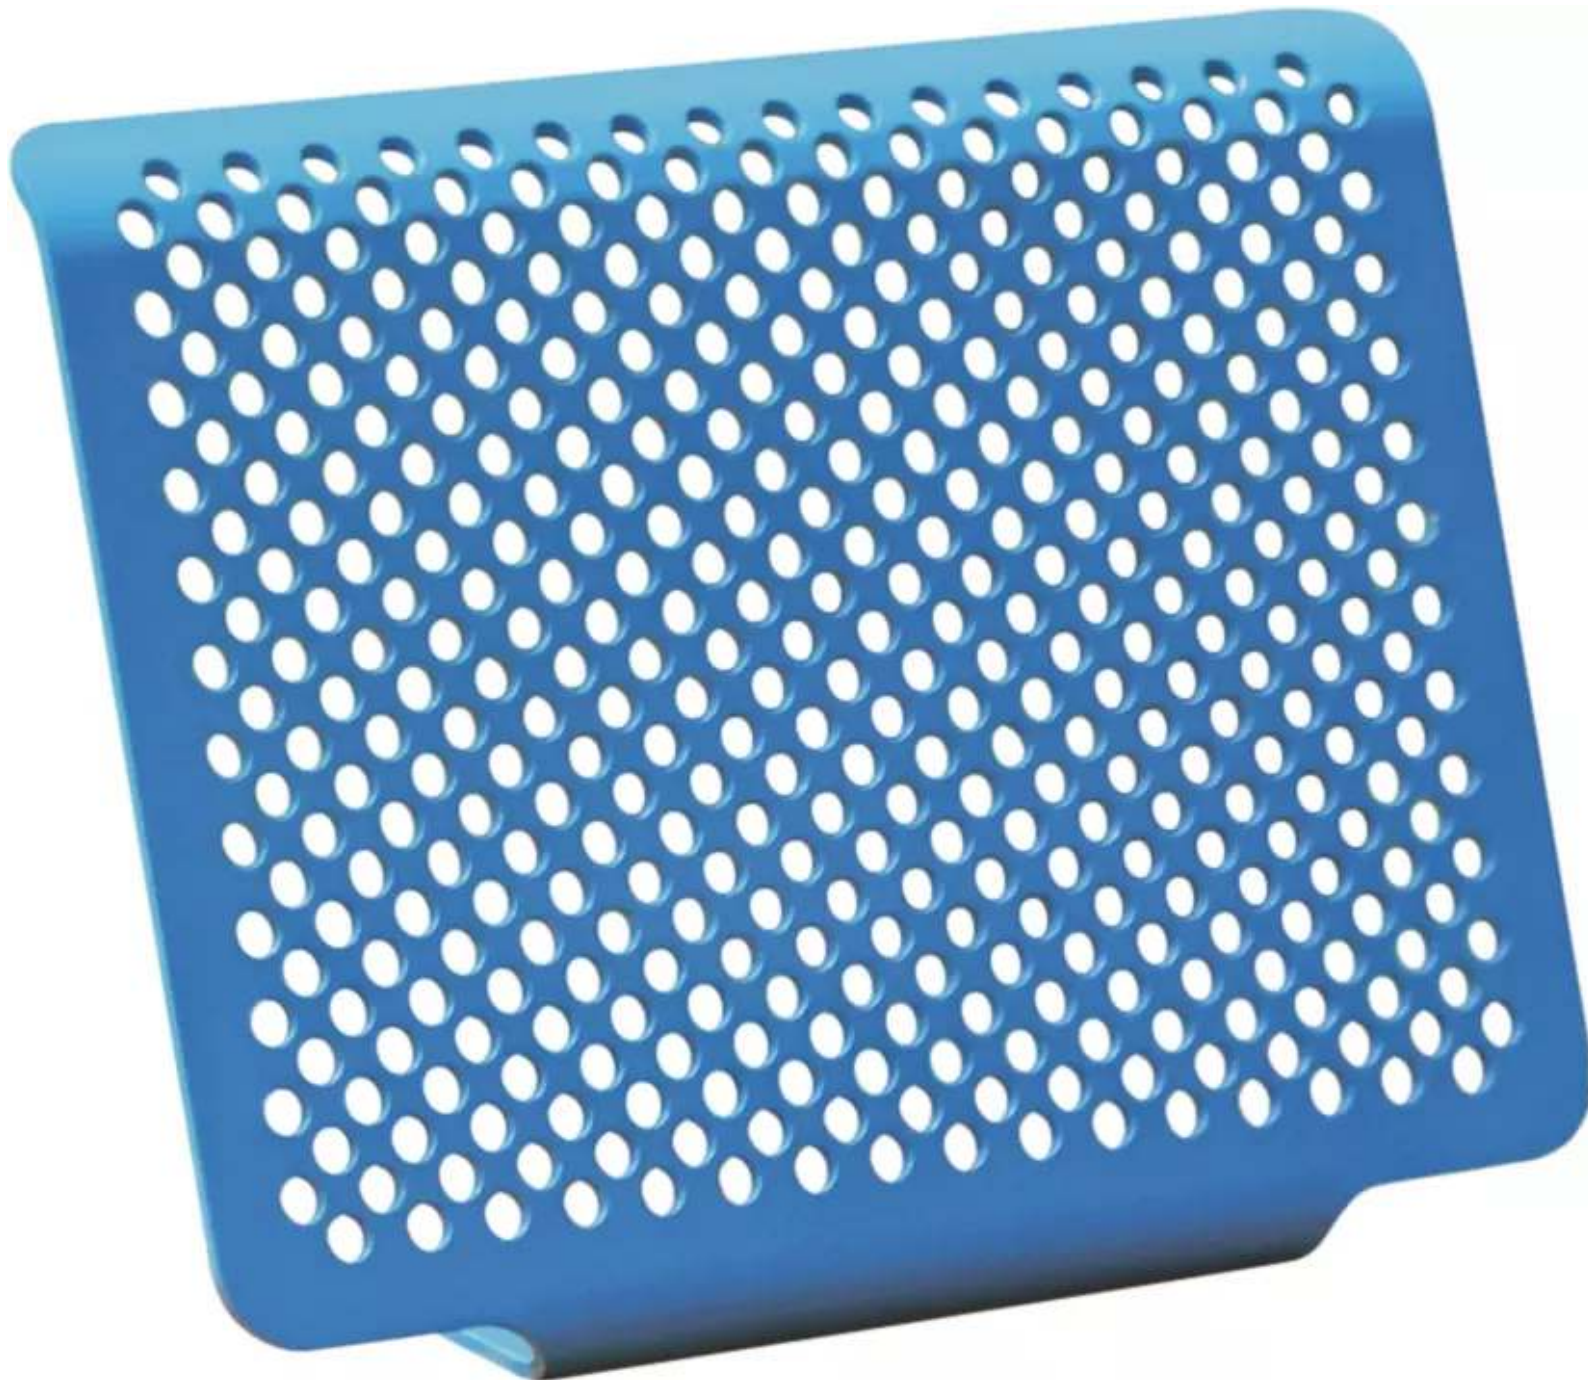

LÖSUNGEN FÜR STADTMOBILIAR, FAHRRADINFRASTRUKTUR
UND ÜBERDACHUNGEN

Rückenlehne PIXEL CITÉ

für Sitz aus Stahl - 177.441

BESTELL-HOTLINE + BERATUNG zum Nulltarif! (Mo–Do 7:00–18:00 Uhr und Fr 7:00–17:00 Uhr)

0800 100 49 02 | beratung@ziegler-metall.de | www.ziegler-metall.de

Angebote für gewerbliche Kunden. Netto-Preise zzgl. gesetzl. MwSt.

Rückenlehne PIXEL CITÉ

für Sitz aus Stahl

Rückenlehne zur Montage an Sitzbänke PIXEL CITÉ aus Stahl.