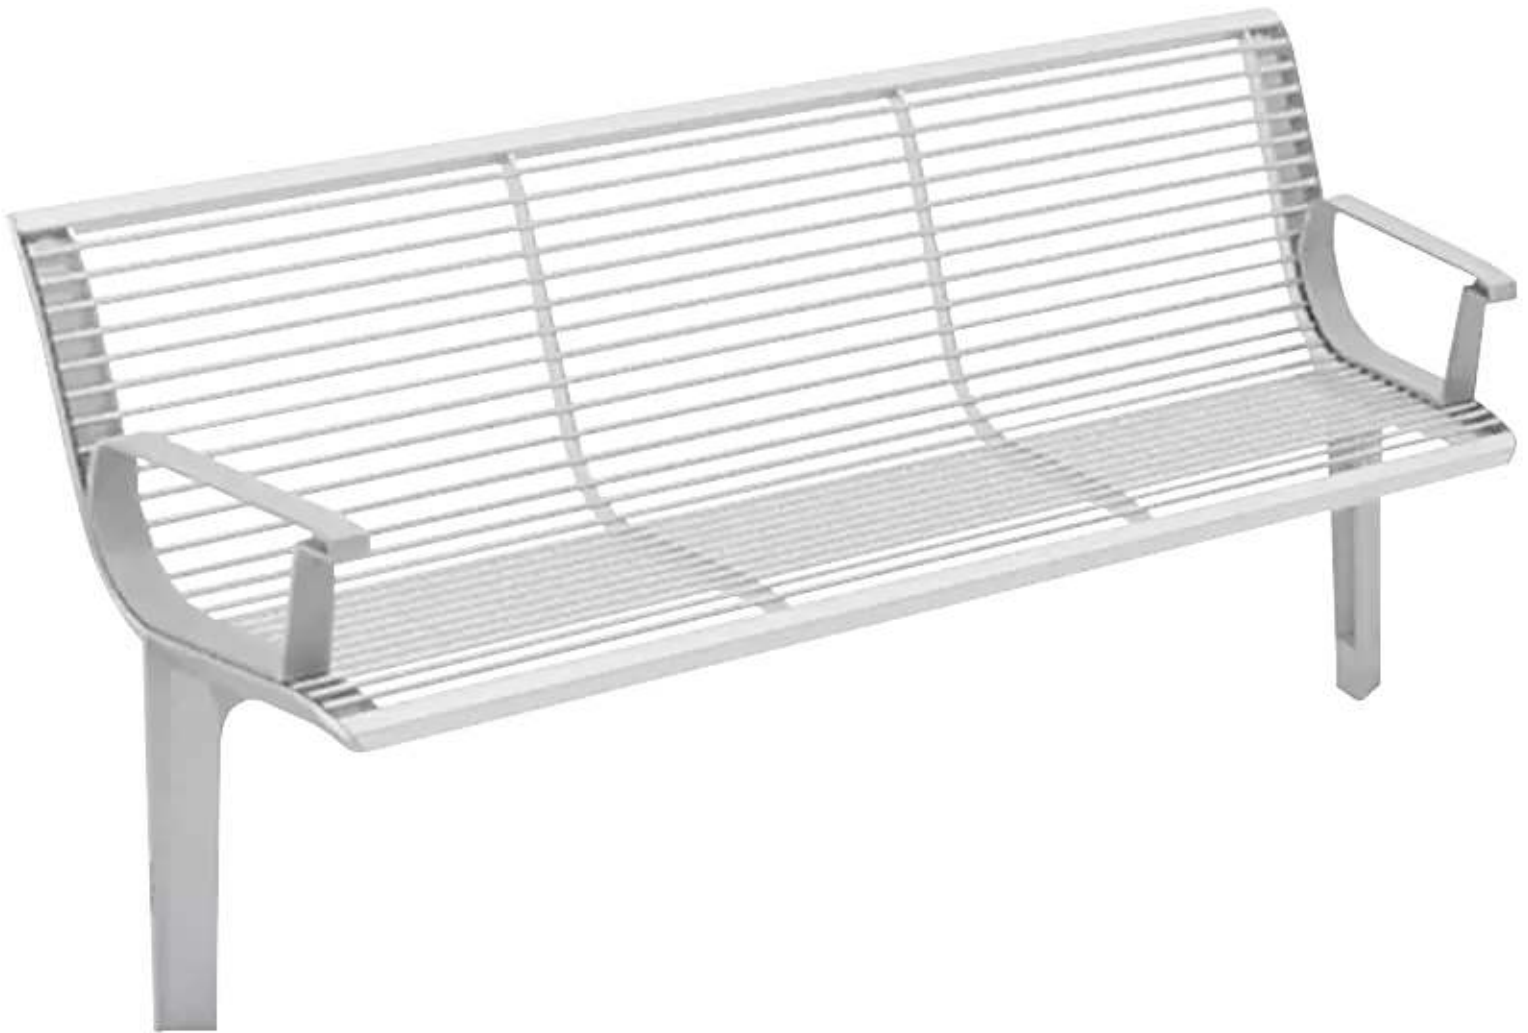

ZIEGLER[®]
Mehr Wert für draußen.

Ihr innovativer Partner für Stahlleichtbau
und Freiflächengestaltung

TOP-QUALITÄT
- direkt vom -
HERSTELLER!

Seniorenbank EMAU SOLO
mit Rücken- und Armlehnen - 177.606

www.ziegler-metall.de

Seniorenbank EMAU SOLO

mit Rücken- und Armlehnen

Sitzbank mit erhöhter Sitzebene aus einer Unterkonstruktion aus Aluminiumguss sowie Armlehnen aus Stahlblech. Sitzfläche und Rückenlehne aus Edelstahl. Befestigungsmaterial nicht im Lieferumfang enthalten.

Anlieferung : montiert
Bankform : gerade
Rückenlehne : ja
Armlehnen : ja
Material Unterkonstruktion : Aluminiumguss
Produkttyp : Seniorenbank
Material Auflage : Edelstahl
Befestigungsart : zum Aufdübeln bei -100 mm
Oberfläche Unterkonstruktion : natur
Sitztiefe : 365 mm
Sitzbreite : 1680 mm
Höhe über Flur : 850 mm
Sitzhöhe : 495 mm
Breite : 1815 mm
Gewicht : 60 kg
Tiefe : 625 mm
Höhe : 950 mm