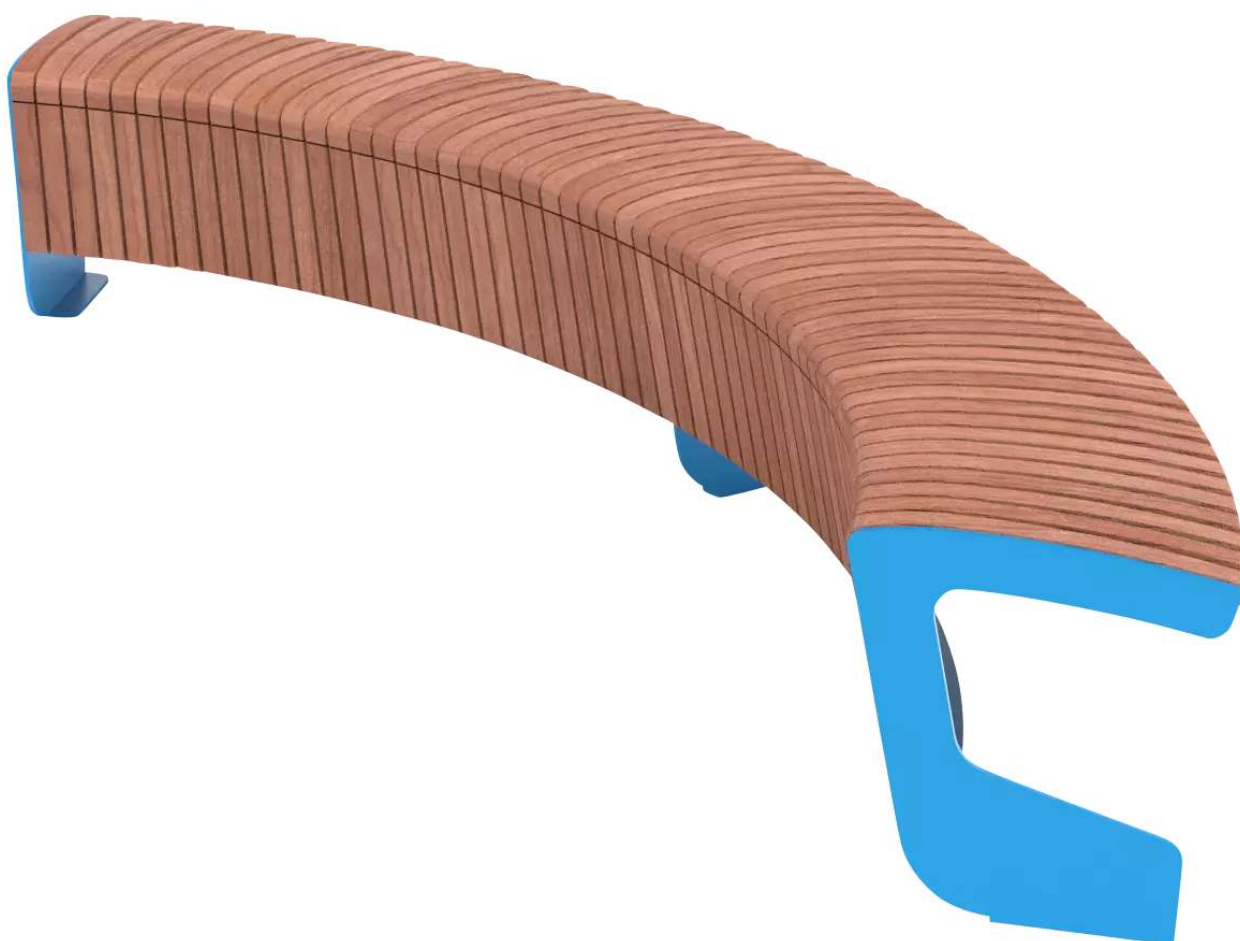

ZIEGLER[®] Mehr Wert für draußen.

Ihr innovativer Partner für Stahlleichtbau
und Freiflächengestaltung

TOP-QUALITÄT
- direkt vom -
HERSTELLER!

Sitzbank LANDSCAPE COMPACT ohne Rückenlehne, gebogen - 177.702

Sitzbank LANDSCAPE COMPACT

ohne Rückenlehne, gebogen

Sitzbank (Innensitzer) mit Unterkonstruktion sowie Seitenteilen aus Stahl. Sitzfläche mit Holzbelattung. Befestigungsmaterial nicht im Lieferumfang enthalten. Für die bauseitige Entladung vor Ort ist ein Stapler notwendig.

Sitzhöhe : 440 mm

Anlieferung : montiert

Material Unterkonstruktion : Stahl

Oberfläche Unterkonstruktion : feuerverzinkt und pulverbeschichtet

Material Auflage : Holz

Armlehnen : nein

Rückenlehne : nein

FSC : nein

Nutzung : einseitig

Bankform : gebogen

Oberfläche Auflage : unbehandelt

Holzart : Jatoba

Höhe : 440 mm

Innenradius : 1300 mm

Befestigungsart : zum Aufdübeln bei +/- 0 mm

Außenradius : 1700 mm