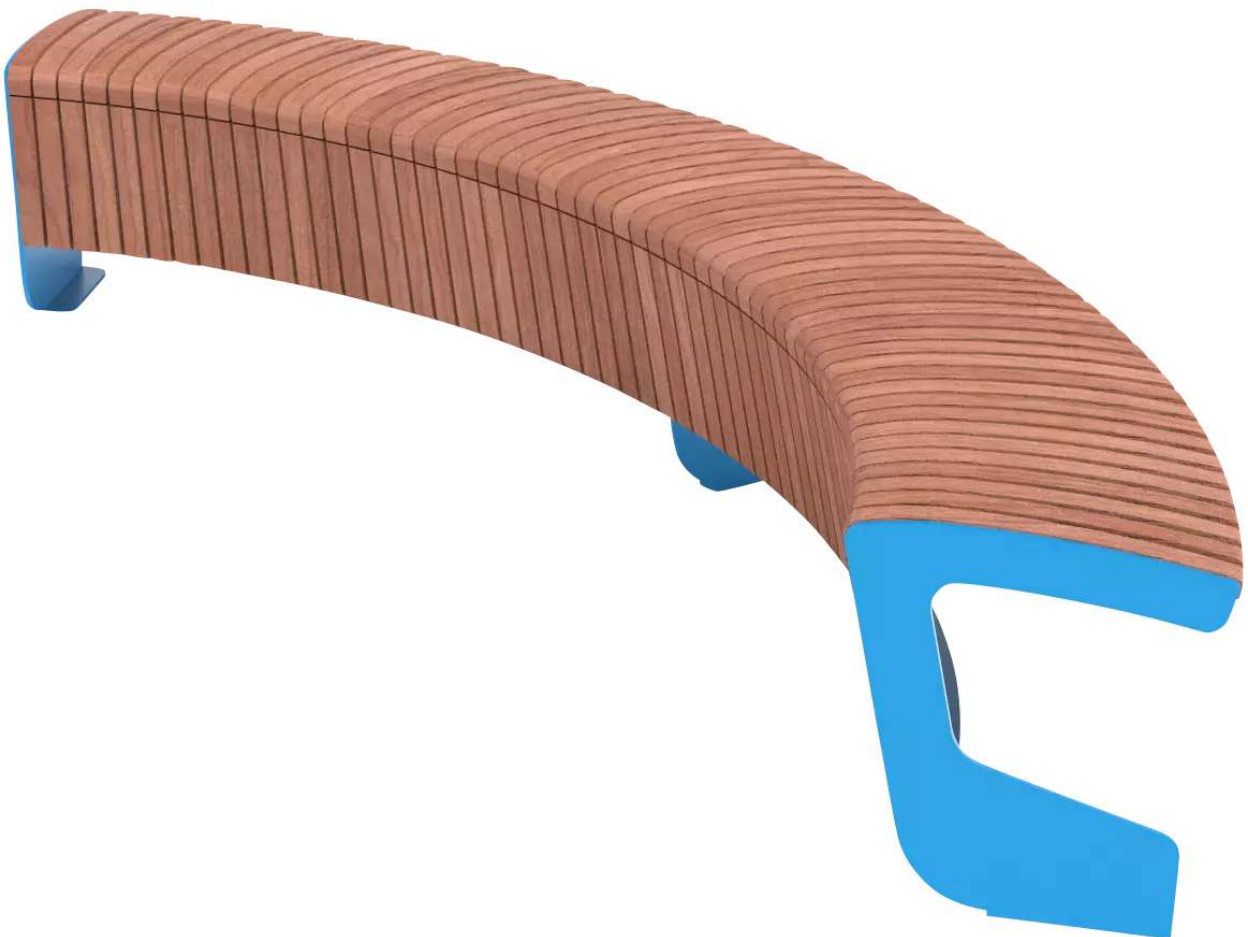

ZIEGLER[®]
Mehr Wert für draußen.

Ihr innovativer Partner für Stahlleichtbau
und Freiflächengestaltung

TOP-QUALITÄT
- direkt vom -
HERSTELLER!

Sitzbank LANDSCAPE COMPACT
ohne Rückenlehne, gebogen - 177.703

Sitzbank LANDSCAPE COMPACT

ohne Rückenlehne, gebogen

Sitzbank (Innensitzer) mit Unterkonstruktion sowie Seitenteilen aus Stahl. Sitzfläche mit Holzbelattung. Befestigungsmaterial nicht im Lieferumfang enthalten. Für die bauseitige Entladung vor Ort ist ein Stapler notwendig.

FSC : ja
Anlieferung : montiert
Material Unterkonstruktion : Stahl
Oberfläche Unterkonstruktion : feuerverzinkt und pulverbeschichtet
Sitzhöhe : 440 mm
Material Auflage : Holz
Armlehnen : nein
Rückenlehne : nein
Nutzung : einseitig
Bankform : gebogen
Holzart : FSC® 100%-zertifiziertes Jatoba
Oberfläche Auflage : unbehandelt
Höhe : 440 mm
Innenradius : 1300 mm
Befestigungsart : zum Aufdübeln bei +/- 0 mm
Außenradius : 1700 mm
Höhe über Flur : 440 mm
Sitztiefe : 400 mm
Sitzbreite : 1877 mm
Gewicht : 77 kg
Breite : 2435 mm
Tiefe : 805 mm