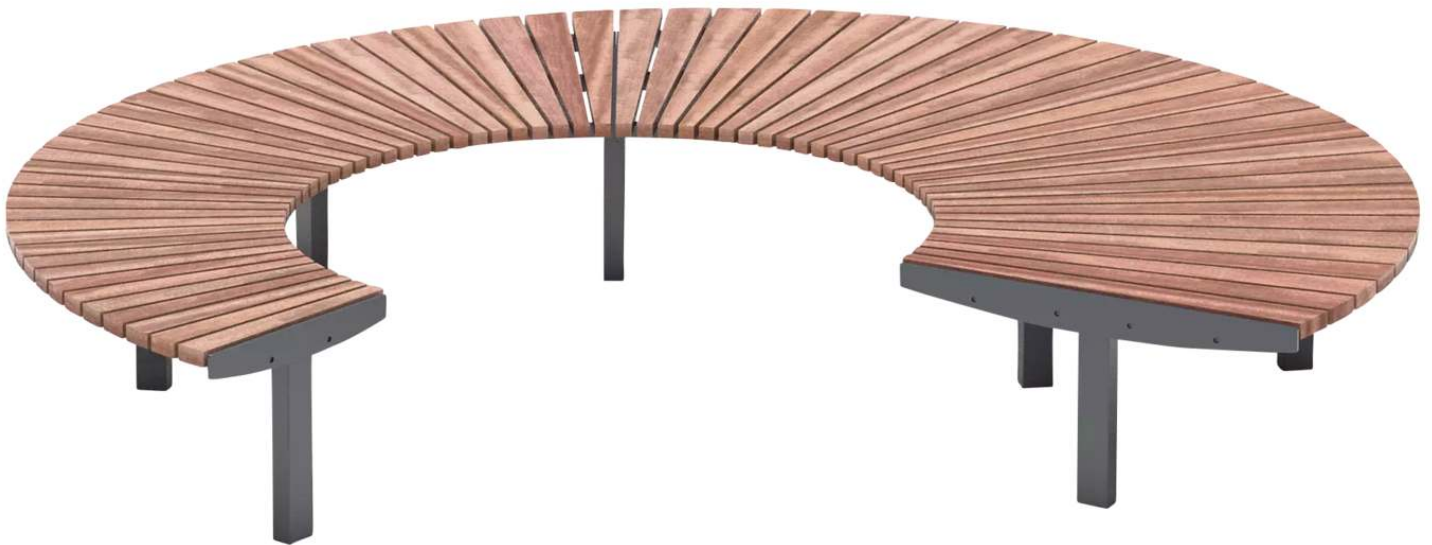

www.ziegler-metall.de

BESTELL-HOTLINE + BERATUNG zum Nulltarif! (Mo-Fr: 07.00-18.00 Uhr)

Free Call 0800 802 081 0000 Free Fax 0800 288 63 50 beratung@ziegler-metall.de

Angebote für gewerbliche Kunden. Netto-Preise zzgl. gesetzl. MwSt.