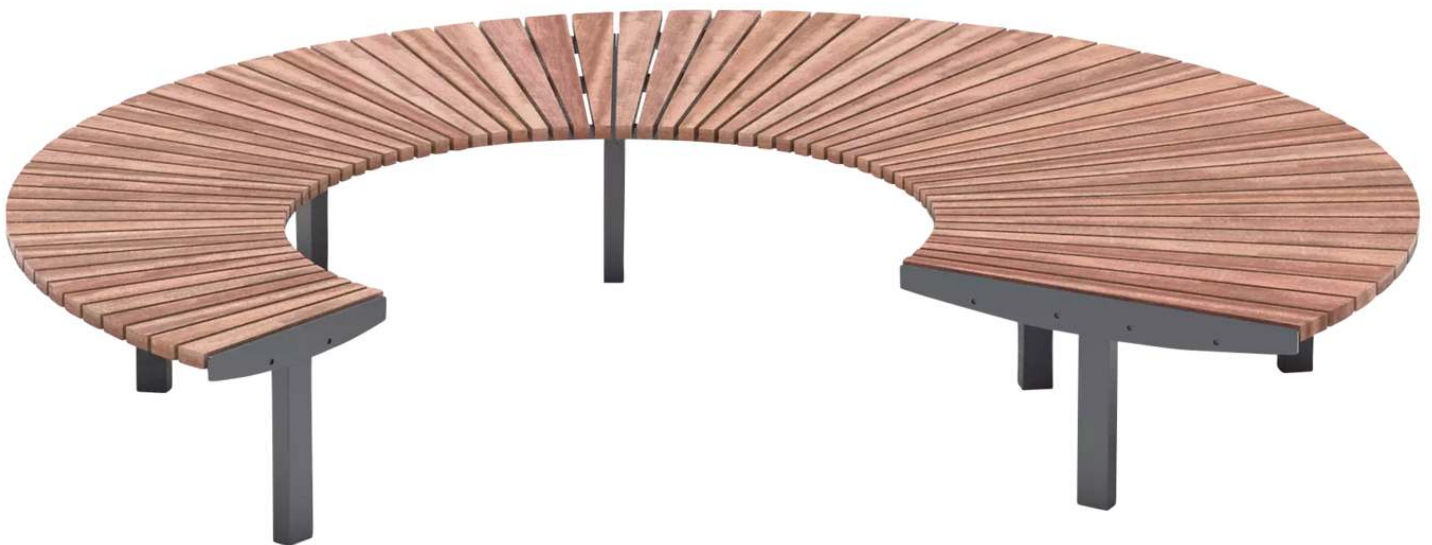

ZIEGLER[®]
Mehr Wert für draußen.

Ihr innovativer Partner für Stahlleichtbau
und Freiflächengestaltung

TOP-QUALITÄT
- direkt vom -
HERSTELLER!

Rundbank LAGO

ohne Rückenlehne - 177.752

www.ziegler-metall.de

Rundbank LAGO

ohne Rückenlehne

Rundbank mit Unterkonstruktion aus Stahl. Sitzfläche mit strahlenförmig angeordneter Holzbelattung. Die Belattung wird mit Edelstahlschrauben an der Unterkonstruktion befestigt. Befestigungsmaterial ist nicht im Lieferumfang enthalten.

Oberfläche Auflage : unbehandelt

Produkttyp : Rundbank

Befestigungsart : zum Aufdübeln bei -100 mm

Außenradius : 1550 mm

Tiefe : 3100 mm

Ausführung : ohne Rückenlehne

Innenradius : 700 mm

Höhe über Flur : 450 mm

Breite : 3100 mm

Sitzhöhe : 450 mm

Höhe : 550 mm

Sitztiefe : 500 / 910 mm

Gewicht : 256 kg

Sitzbreite : 3100 mm

zum Webshop

Rundbank LAGO ohne Rückenlehne, Breite 3100 mm,
mit Jatobaholzbelattung, Stahlteile in RAL 7016
anthrazitgrau