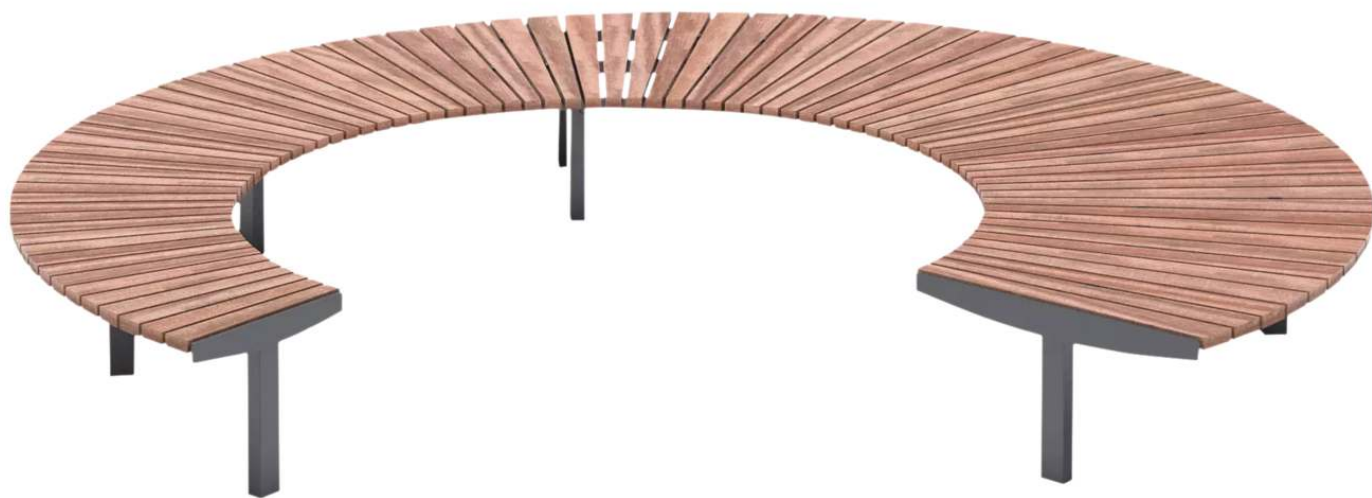

## **Rundbank LAGO** ohne Rückenlehne - 177.753

[www.ziegler-metall.de](http://www.ziegler-metall.de)

BESTELL-HOTLINE + BERATUNG zum Nulltarif! (Mo-Fr: 07.00-18.00 Uhr, Sa: 08.00-12.00 Uhr)

Tel. 0800 / 100 49 01

## ohne Rückenlehne

Rundbank mit einer Unterkonstruktion aus Stahl und strahlenförmig angeordneter Holzbelattung. Die Belattung wird mit Edelstahlschrauben an der Unterkonstruktion befestigt. Befestigungsmaterial ist nicht im Lieferumfang.

Oberfläche Unterkonstruktion : verzinkt und pulverbeschichtet

Bankform : gebogen

Holzart : Jatoba

Oberfläche Auflage : unbehandelt

Produkttyp : Rundbank

Befestigungsart : zum Aufdübeln bei -100 mm

Außenradius : 1850 mm

Rundbank LAGO ohne Rückenlehne, Breite 3700 mm,  
mit Jatobaholzbelattung, Stahlteile in RAL 7016  
anthrazitgrau