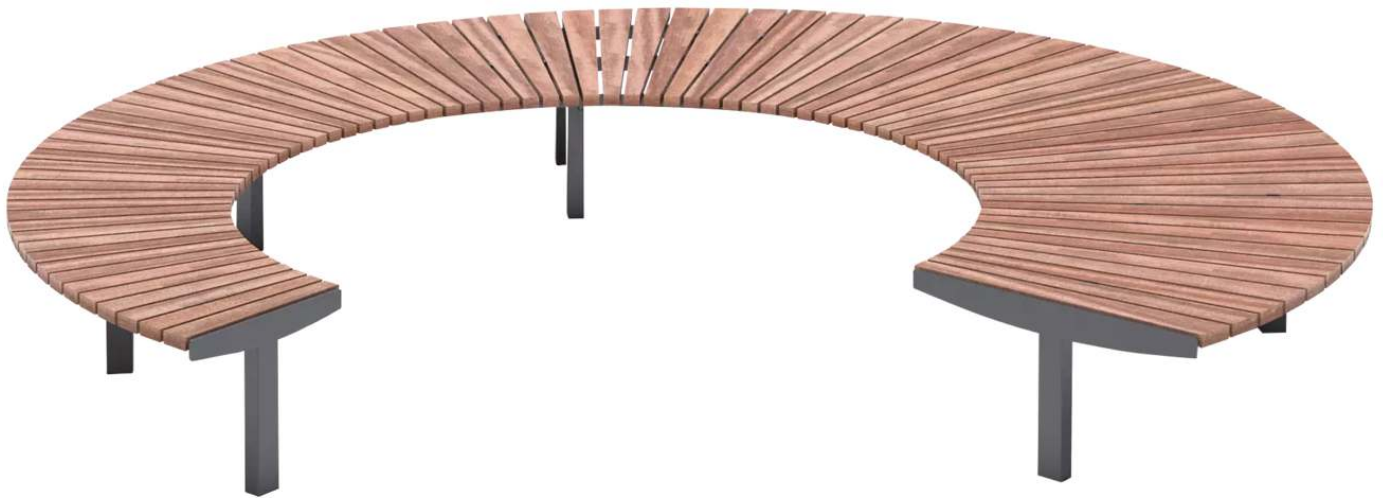

**ZIEGLER**<sup>®</sup>  
**Mehr Wert für draußen.**

Ihr innovativer Partner für Stahlleichtbau  
und Freiflächengestaltung

**TOP-QUALITÄT**  
- direkt vom -  
**HERSTELLER!**

**Rundbank LAGO**  
ohne Rückenlehne - 177.754

# Rundbank LAGO

ohne Rückenlehne

Rundbank mit Unterkonstruktion aus Stahl. Sitzfläche mit strahlenförmig angeordneter Holzbelattung. Die Belattung wird mit Edelstahlschrauben an der Unterkonstruktion befestigt. Befestigungsmaterial ist nicht im Lieferumfang enthalten.

FSC : ja

Material Unterkonstruktion : Stahl

Innenradius : 1000 mm

Material Auflage : Holz

Armlehnen : nein

Rückenlehne : nein

Oberfläche Unterkonstruktion : verzinkt und pulverbeschichtet

Bankform : gebogen

Holzart : FSC® 100%-zertifiziertes Jatoba

Oberfläche Auflage : unbehandelt

Produkttyp : Rundbank

Befestigungsart : zum Aufdübeln bei -100 mm

Außenradius : 1850 mm

Ausführung : ohne Rückenlehne

Höhe über Flur : 450 mm