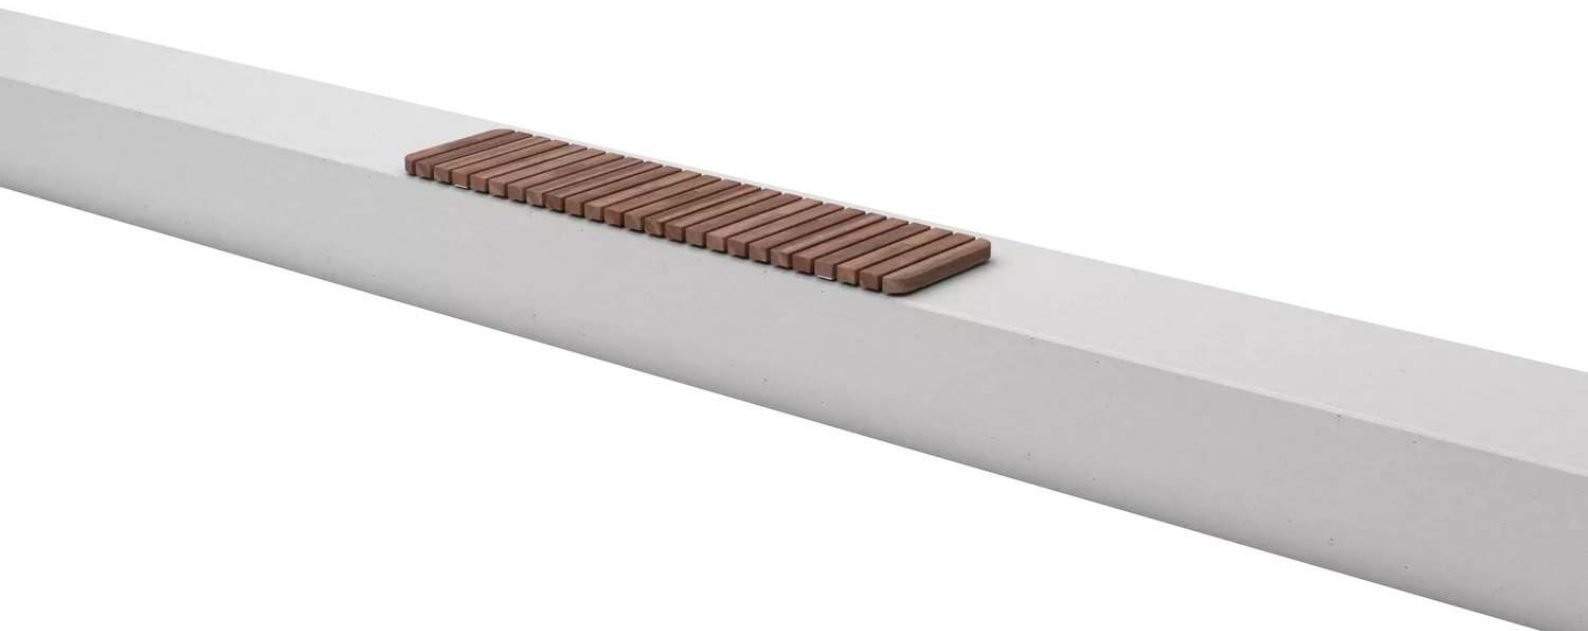

ZIEGLER[®]
Mehr Wert für draußen.

Ihr innovativer Partner für Stahlleichtbau
und Freiflächengestaltung

TOP-QUALITÄT
- direkt vom -
HERSTELLER!

Mauerauflage REFORMA
ohne Rückenlehne - 177.777

www.ziegler-metall.de

Mauerauflage REFORMA

ohne Rückenlehne

Mauerauflage mit Querbelattung (Lattenlänge 423 mm) und Unterkonstruktion aus Stahl, welche mit Edelstahlschrauben verbunden sind. Für eine Erweiterung können auch mehrere Segmente auf Anfrage individuell zusammengestellt werden. Befestigungsmaterial nicht im Lieferumfang enthalten.

Bankform : gerade
Produkttyp : Mauerauflage
Sitztiefe : 425 mm
Material Unterkonstruktion : Stahl
Material Auflage : Holz
Armlehnen : nein
Rückenlehne : nein
Sitzbreite : 1800 mm
Anlieferung : vormontiert
Oberfläche Unterkonstruktion : verzinkt und pulverbeschichtet
FSC : nein
Höhe : 65 mm
Oberfläche Auflage : unbehandelt
Holzart : Jatoba
Breite : 1800 mm
Befestigungsart : zum Aufdübeln bei +/- 0 mm
Gewicht : 33 kg
Tiefe : 425 mm