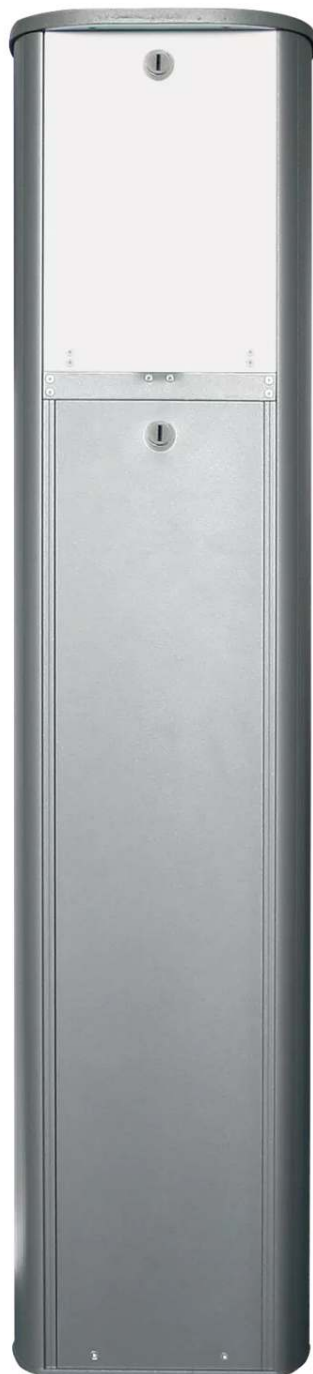

# **ZIEGLER**<sup>®</sup> Mehr Wert für draußen.

Ihr innovativer Partner für Stahlleichtbau  
und Freiflächengestaltung

**TOP-QUALITÄT**  
- direkt vom -  
**HERSTELLER!**

## **Standgehäuse MIRA**

H x B 1022 x 240 mm - 182.194

[www.ziegler-metall.de](http://www.ziegler-metall.de)

**BESTELL-HOTLINE + BERATUNG** zum Nulltarif! (Mo-Fr: 07.00-18.00 Uhr)

**Free Call 0800 802 081 0000 Free Fax 0800 288 63 50 [beratung@ziegler-metall.de](mailto:beratung@ziegler-metall.de)**

# Standgehäuse MIRA

H x B 1022 x 240 mm

Multifunktionales Standgehäuse aus Aluminium mit ausklappbarer und abschließbarer Frontplatte zum Einbau verschiedener Bedienelemente (siehe Zubehör) sowie einer abnehmbaren und abschließbaren Servicetür (Schlüssel im Lieferumfang enthalten), hinter dieser viele Geräte untergebracht werden können. Aluminium pulverbeschichtet in Farbe DB 703 eisenglimmer, Frontplatte eloxiert. Zum Aufdübeln bei +/- 0 mm mit Bodenplatte (240 x 180 mm). Befestigungsmaterial nicht im Lieferumfang enthalten.