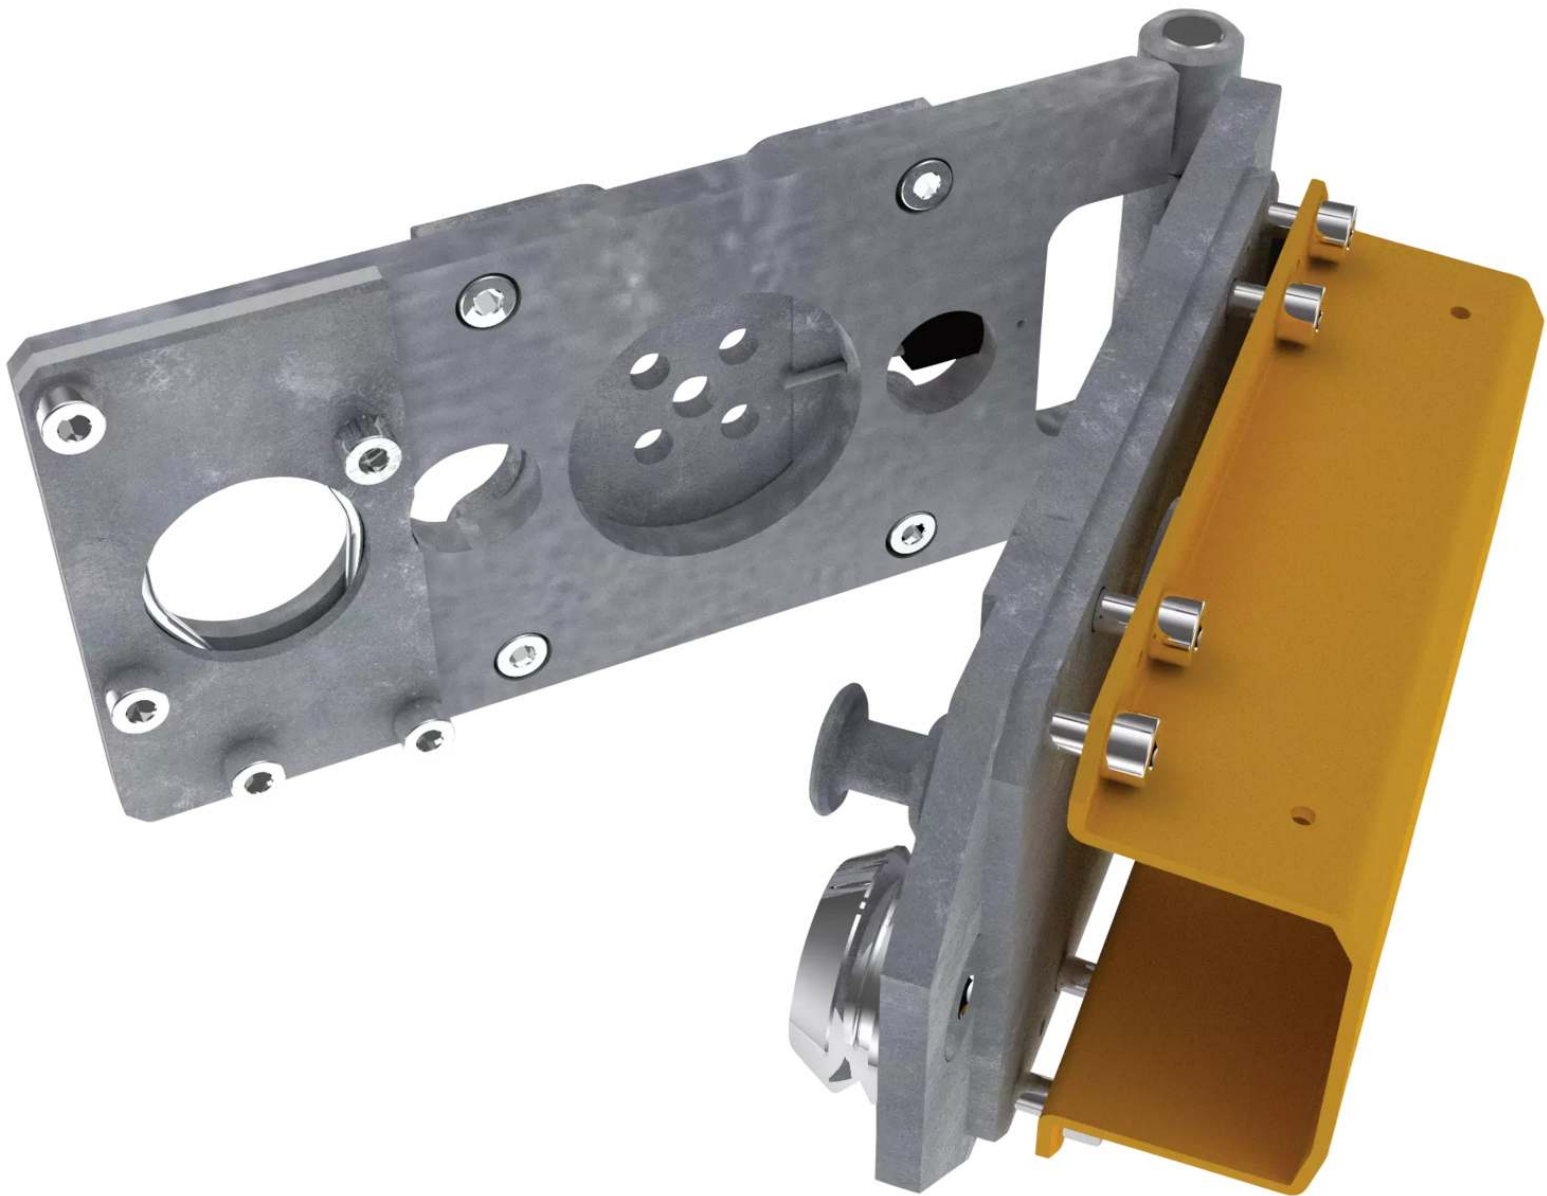

LÖSUNGEN FÜR STADTMOBILIAR, FAHRRADINFRASTRUKTUR
UND ÜBERDACHUNGEN

Kollisionskupplung für BUSSET mit max. 4,00 m Sperrbreite - 182.264

BESTELL-HOTLINE + BERATUNG zum Nulltarif! (Mo–Do 7:00–18:00 Uhr und Fr 7:00–17:00 Uhr)

0800 100 49 02 | beratung@ziegler-metall.de | www.ziegler-metall.de

Angebote für gewerbliche Kunden. Netto-Preise zzgl. gesetzl. MwSt.

Kollisionskupplung für BUSSET

mit max. 4,00 m Sperrbreite

Beim Auffahren auf den Schrankenbaum rastet dieser aus seiner Halterung und klappt nach unten. Schranke wird auf Stopp gesetzt.