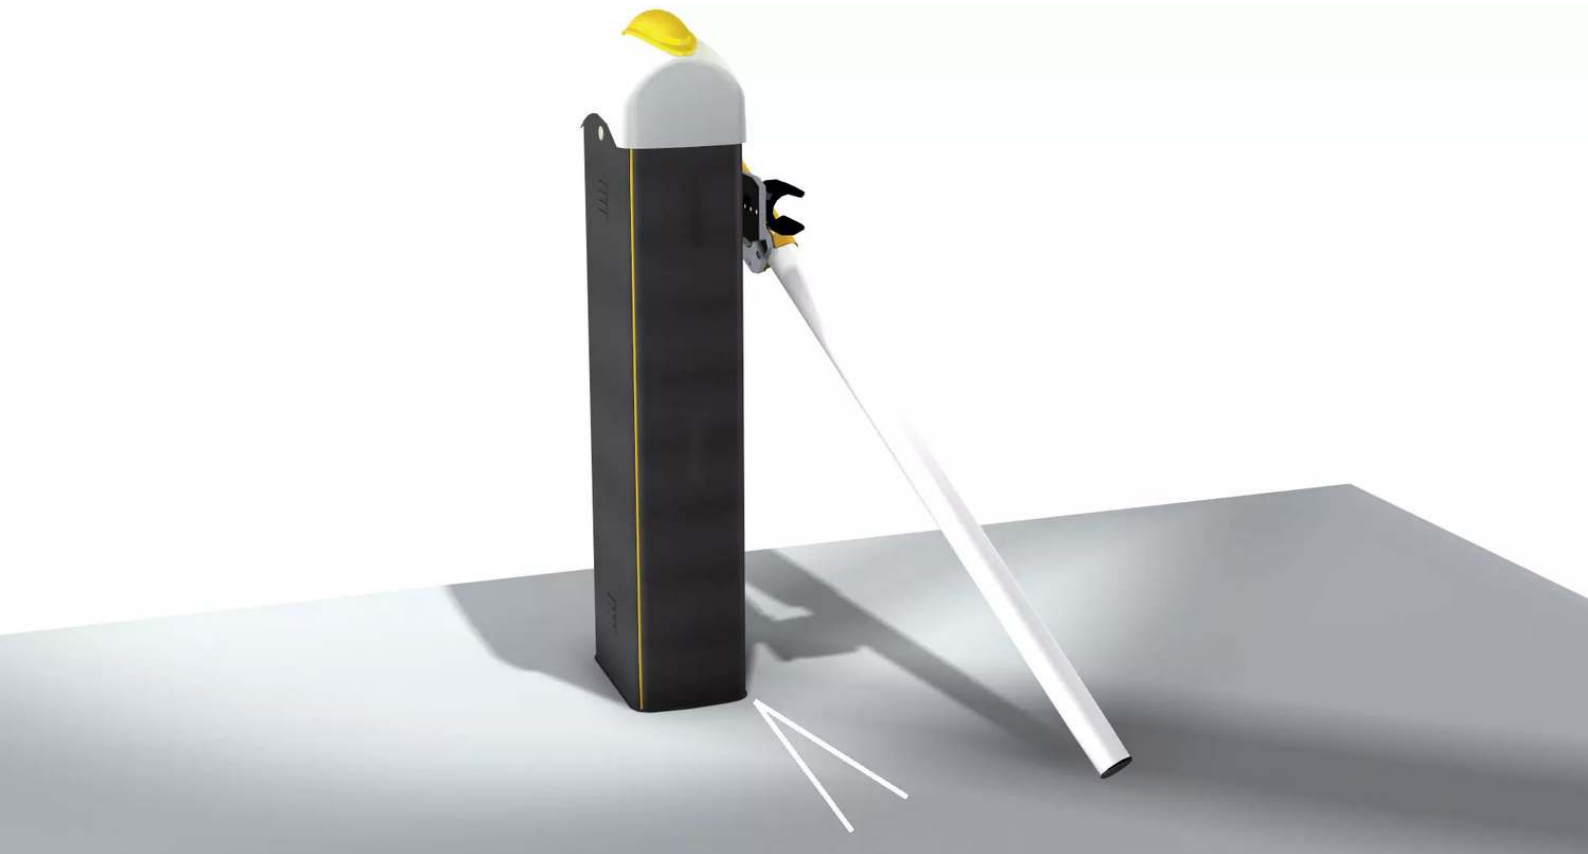

LÖSUNGEN FÜR STADTMOBILIAR, FAHRRADINFRASTRUKTUR
UND ÜBERDACHUNGEN

Kollisionskupplung für BUSSET

mit max. 6,00 m Sperrbreite - 182.265

BESTELL-HOTLINE + BERATUNG zum Nulltarif! (Mo–Do 7:00–18:00 Uhr und Fr 7:00–17:00 Uhr)

0800 100 49 02 | beratung@ziegler-metall.de | www.ziegler-metall.de

Angebote für gewerbliche Kunden. Netto-Preise zzgl. gesetzl. MwSt.

Kollisionskupplung für BUSSET

mit max. 6,00 m Sperrbreite

Beim Auffahren auf den Schrankenbaum rastet dieser aus seiner Halterung aus und klappt nach unten. Schranke wird auf Stopp gesetzt.