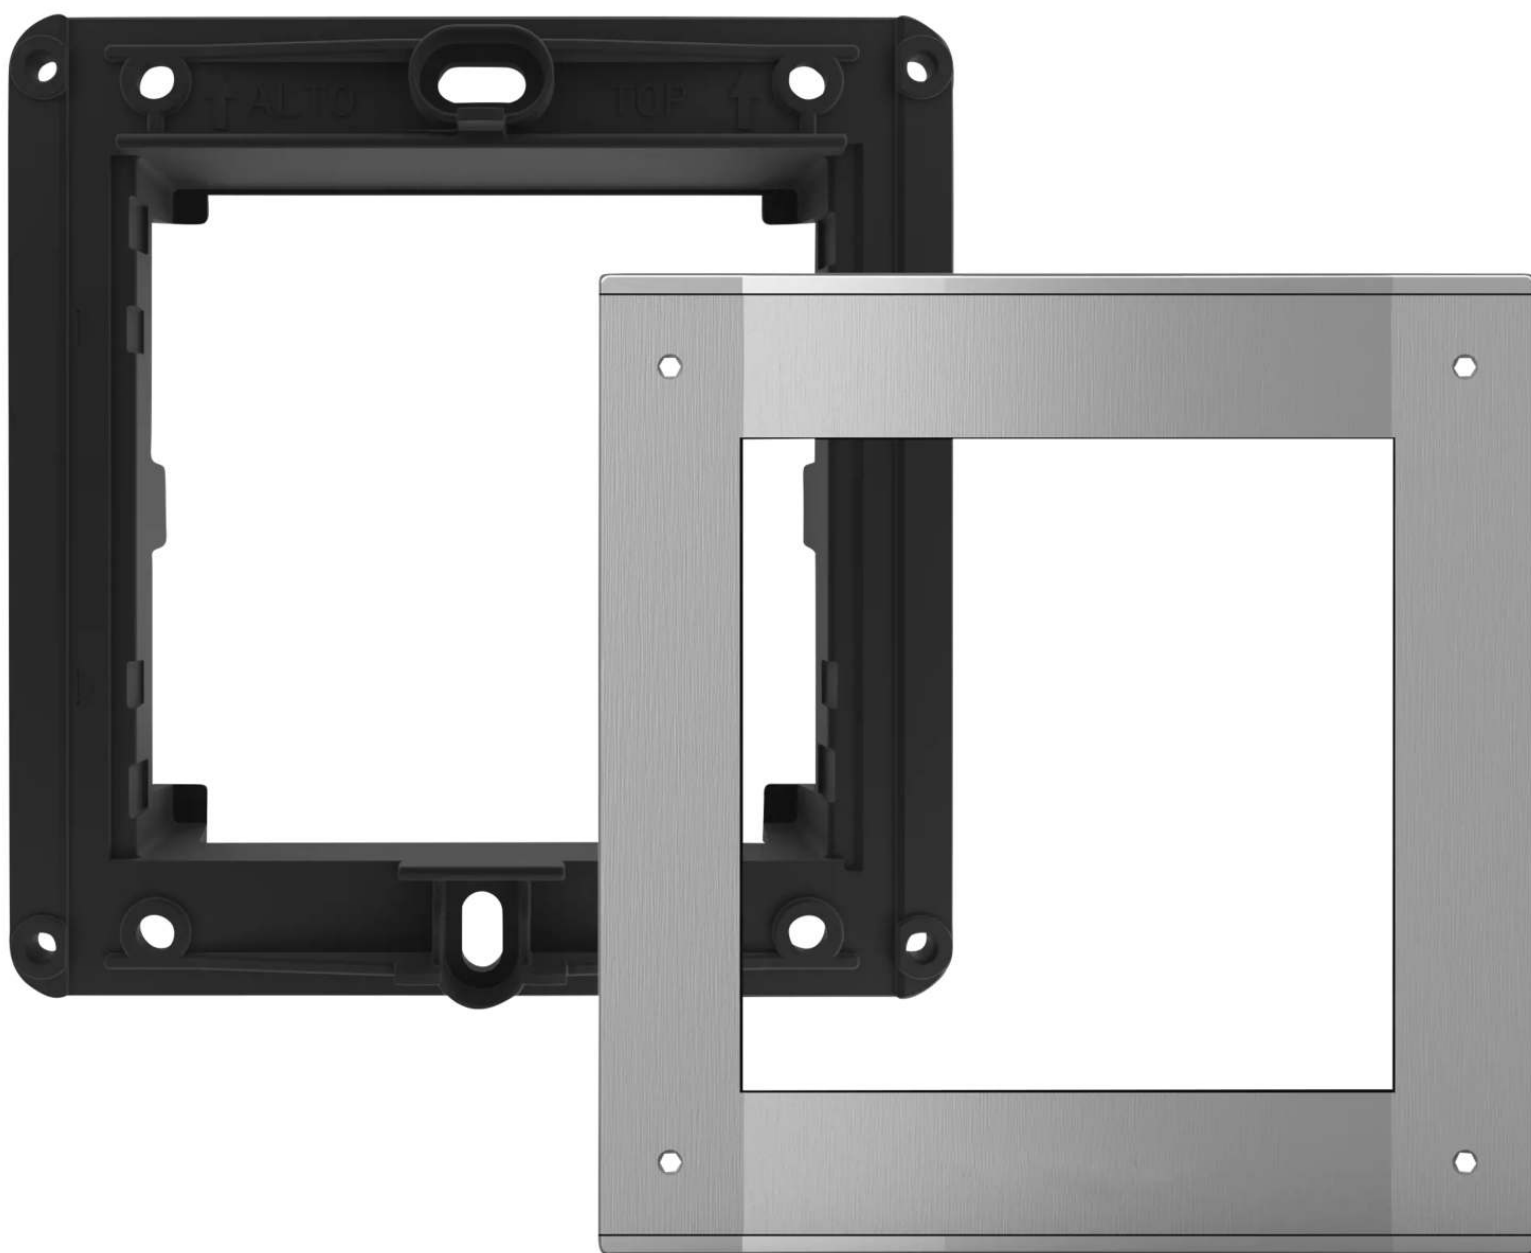

Ihr innovativer Partner für Stahlleichtbau
und Freiflächengestaltung

TOP-QUALITÄT
- direkt vom -
HERSTELLER!

Unterputzkasten LAURIS

für 1 Einbaumodul - 182.273

www.ziegler-metall.de

BESTELL-HOTLINE + BERATUNG zum Nulltarif! (Mo-Fr: 07.00-18.00 Uhr)

Free Call 0800 802 081 0000 Free Fax 0800 288 63 50 beratung@ziegler-metall.de

Angebote für gewerbliche Kunden. Netto-Preise zzgl. gesetzl. MwSt.

Unterputzkasten LAURIS

für 1 Einbaumodul

Unterputzdose mit Montagerahmen aus Kunststoff und Frontplatte aus Aluminium gebürstet. Für 1 Modul mit 2 Kabeldurchlässen für die Parallelschaltung und vorgestanzten Löchern, die als Kabeldurchlass herausgebrochen werden.

Gewicht : 0,10 kg

Befestigungsart : Unterputz

Breite : 112 mm

Material : Kunststoff

Höhe : 117 mm

Ausführung : für 1 Einbaumodul

Tiefe : 48 mm

[zum Webshop](#)

Modulare Außenstation LAURIS, Unterputzkasten für 1
Modul