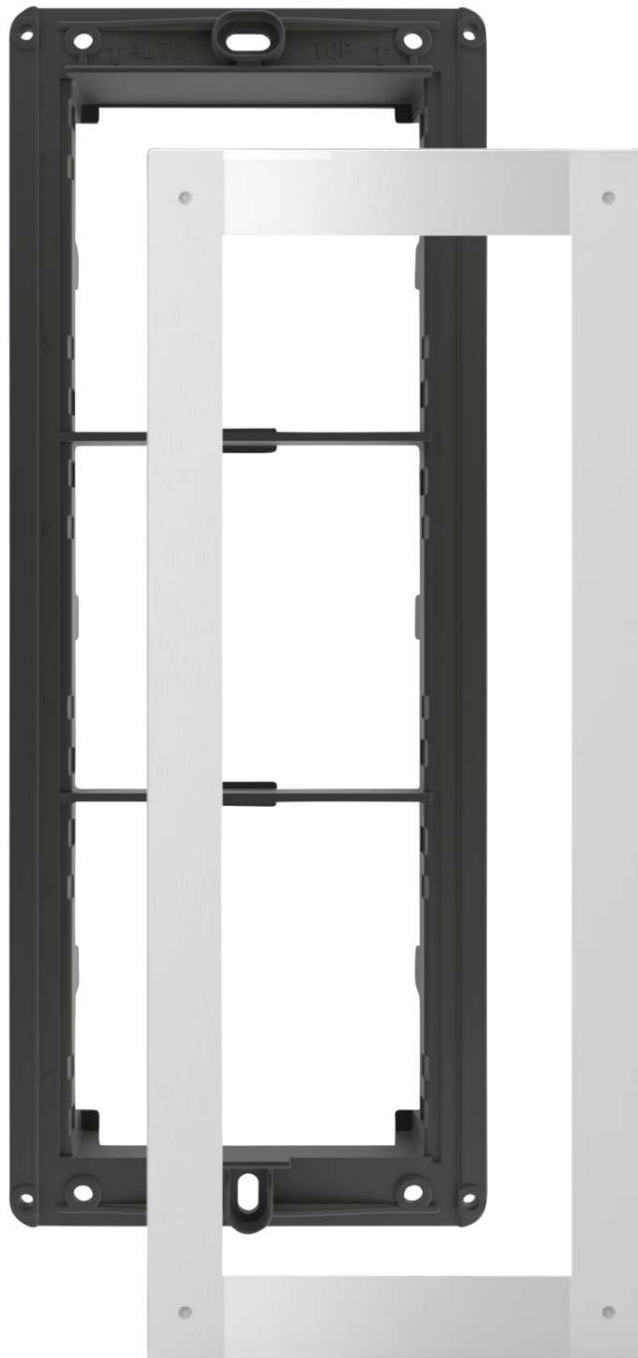

ZIEGLER[®]
Mehr Wert für draußen.

Ihr innovativer Partner für Stahlleichtbau
und Freiflächengestaltung

TOP-QUALITÄT
- direkt vom -
HERSTELLER!

Unterputzkasten LAURIS

für 3 Einbaumodule - 182.275

www.ziegler-metall.de

Unterputzkasten LAURIS

für 3 Einbaumodule

Unterputzdose mit Montagerahmen aus Kunststoff und Frontplatte aus Aluminium gebürstet. Für 3 Module mit 2 Kabeldurchlässen für die Parallelschaltung und vorgestanzten Löchern, die als Kabeldurchlass herausgebrochen werden.

Befestigungsart : Unterputz

Breite : 112 mm

Material : Kunststoff

Gewicht : 0,2 kg

Tiefe : 48 mm

Ausführung : für 3 Einbaumodule

Höhe : 297 mm

zum Webshop