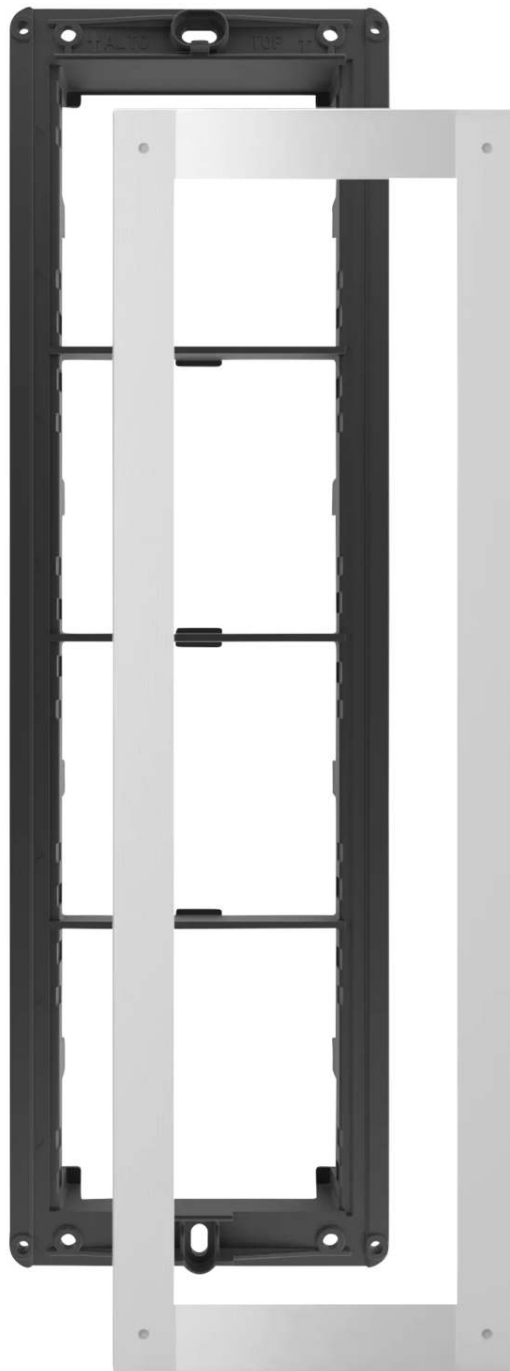

Unterputzkasten LAURIS

für 4 Einbaumodule - 182.276

www.ziegler-metall.de

BESTELL-HOTLINE + BERATUNG zum Nulltarif! (Mo-Fr: 07.00-18.00 Uhr)

Free Call 0800 802 081 0000 Free Fax 0800 288 63 50 beratung@ziegler-metall.de

Angebote für gewerbliche Kunden. Netto-Preise zzgl. gesetzl. MwSt.