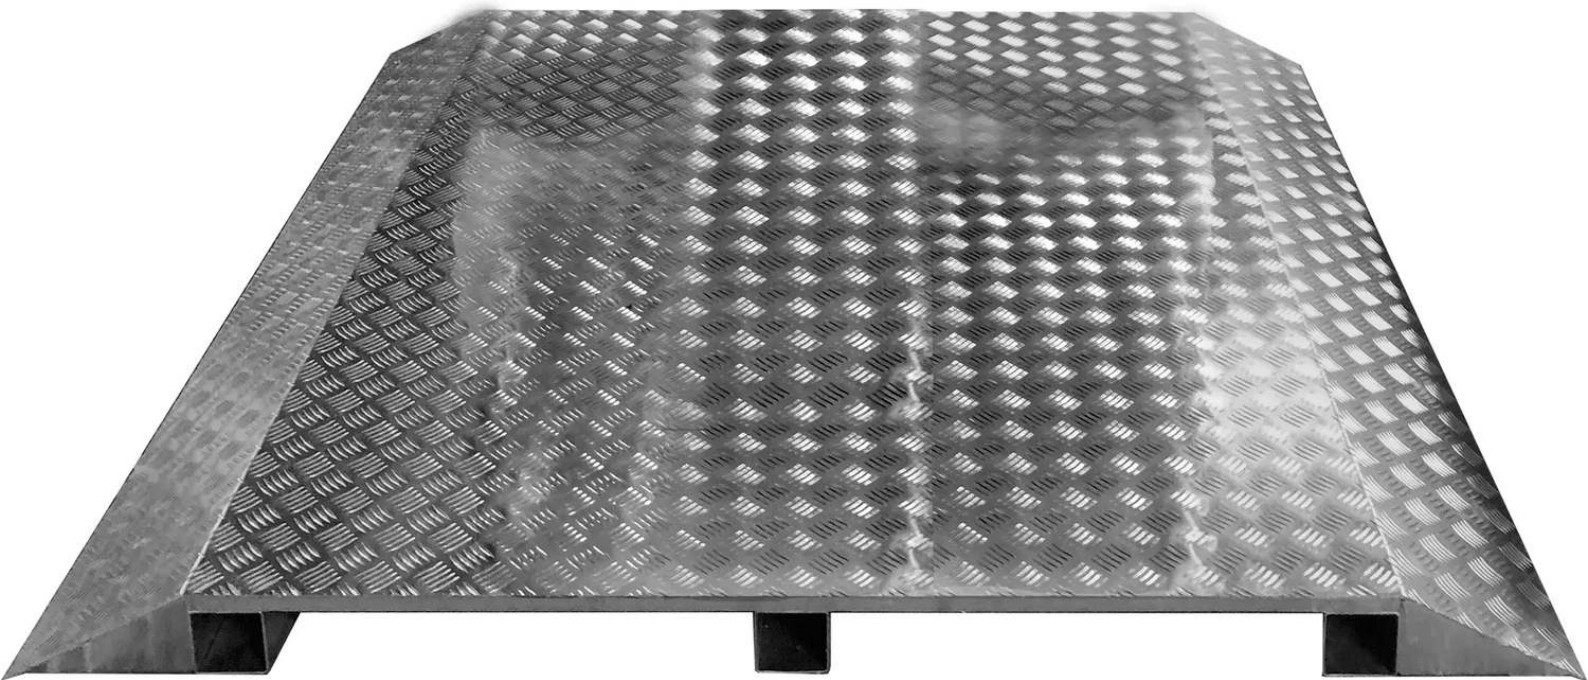

ZIEGLER[®]
Mehr Wert für draußen.

Ihr innovativer Partner für Stahlleichtbau
und Freiflächengestaltung

TOP-QUALITÄT
- direkt vom -
HERSTELLER!

mobile Bodenplatte

aus geriffeltem Edelstahl - 182.312

www.ziegler-metall.de

mobile Bodenplatte

aus geriffeltem Edelstahl

Bodenplatte aus geriffeltem Edelstahl AISI 304 zur Montage für Einzel-Drehkreuz. Durch die Montage auf die Bodenplatte ist das Drehkreuz mobil und kann mit einem Stapler transportiert werden.