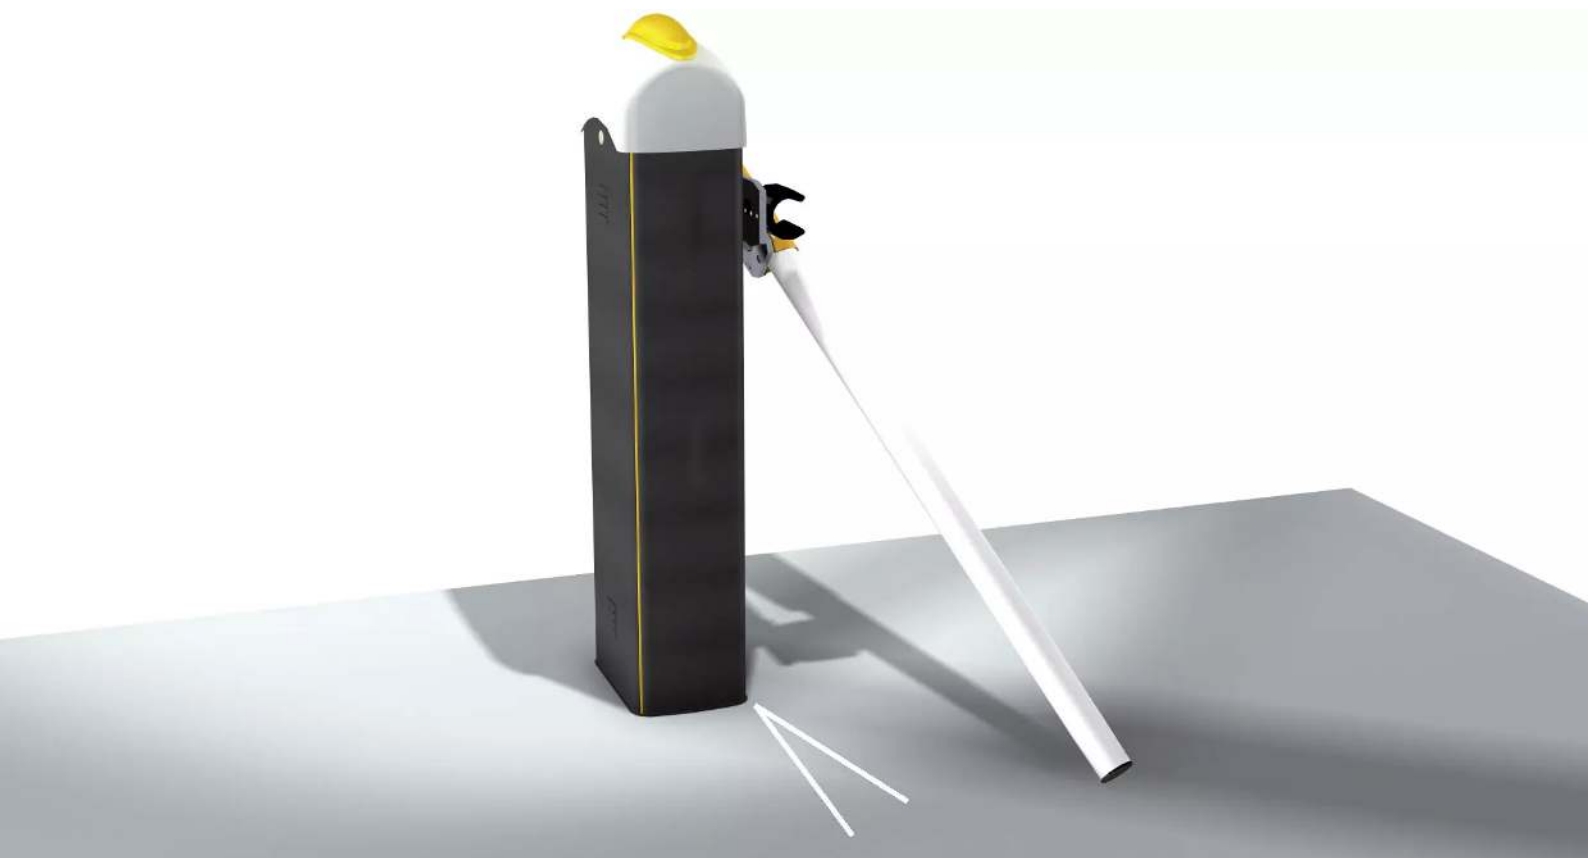

ZIEGLER[®] Mehr Wert für draußen.

Ihr innovativer Partner für Stahlleichtbau
und Freiflächengestaltung

TOP-QUALITÄT
- direkt vom -
HERSTELLER!

Kollisionskupplung für MONNES für hohe Frequentierung - 182.336

Kollisionskupplung für MONNES

für hohe Frequentierung

Kollisionskupplung mit Kunststoffverschraubung. Bei Auffahrt auf den Schrankenbaum brechen die Kunststoffschrauben ab und der Schrankenbaum fällt ab.