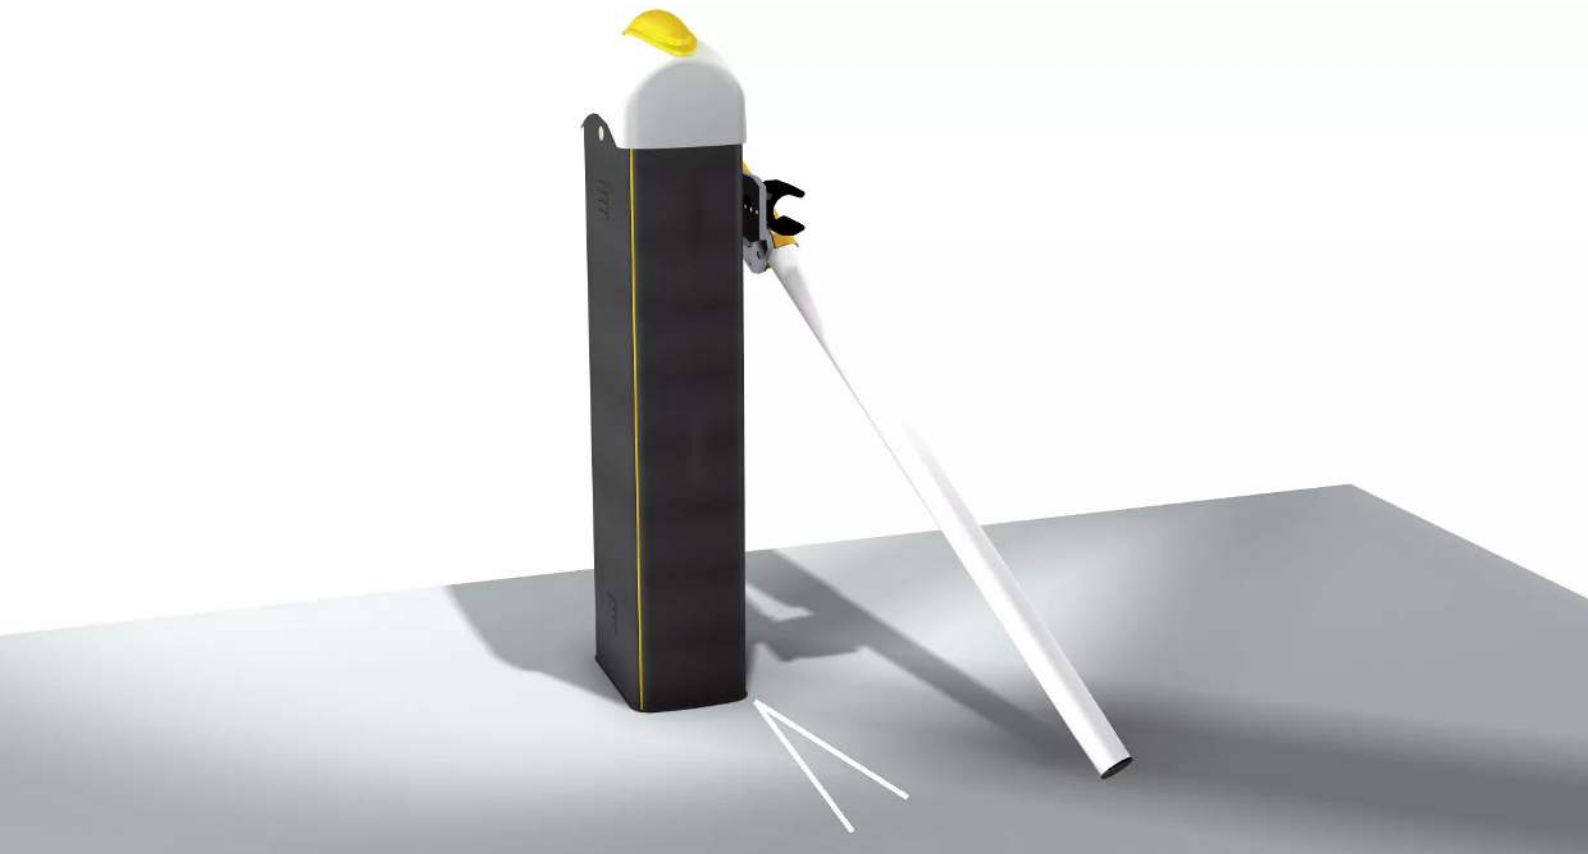

ZIEGLER[®]
Mehr Wert für draußen.

Ihr innovativer Partner für Stahlleichtbau
und Freiflächengestaltung

TOP-QUALITÄT
- direkt vom -
HERSTELLER!

Kollisionskupplung für MONNES

182.337

www.ziegler-metall.de

BESTELL-HOTLINE + BERATUNG zum Nulltarif! (Mo-Fr: 07.00-18.00 Uhr)

Free Call 0800 802 081 0000 Free Fax 0800 288 63 50 beratung@ziegler-metall.de

Angebote für gewerbliche Kunden. Netto-Preise zzgl. gesetzl. MwSt.

Kollisionskupplung für MONNES

Kollisionskupplung mit Kunststoffverschraubung. Bei Auffahrt auf den Schrankenbaum brechen die Kunststoffschrauben ab und der Schrankenbaum fällt ab.