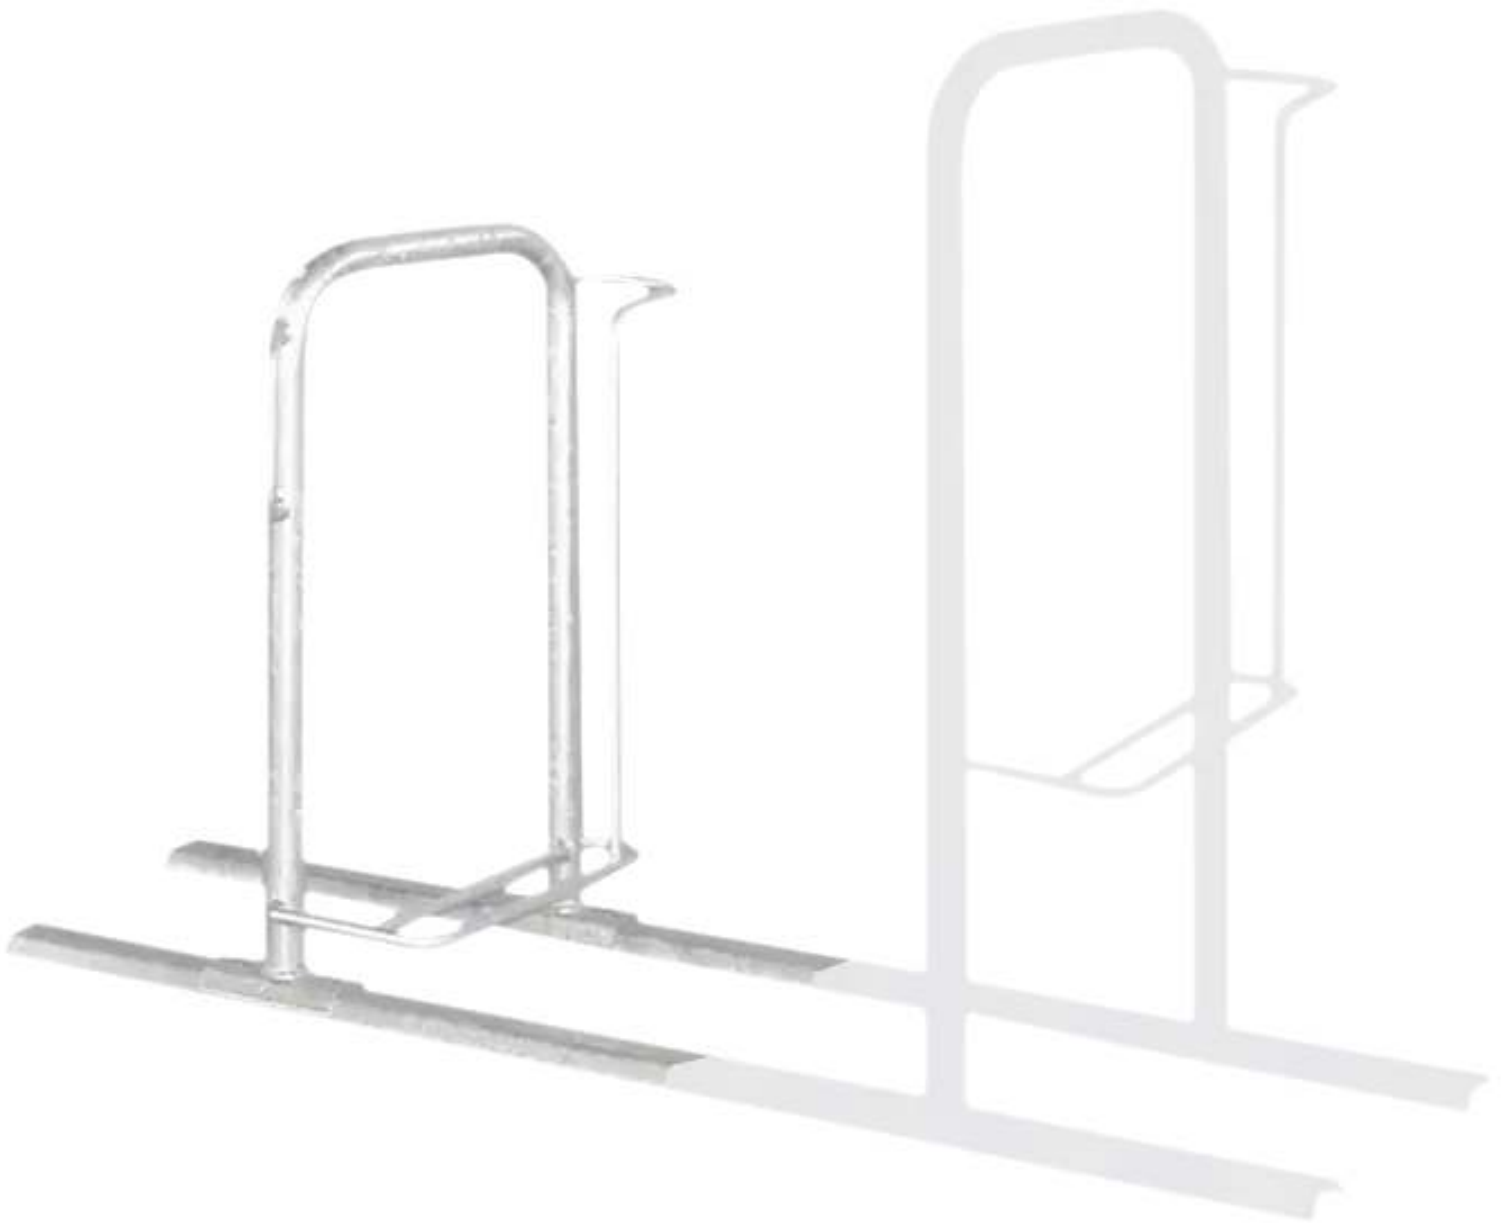

ZIEGLER[®]
Mehr Wert für draußen.

Ihr innovativer Partner für Stahlleichtbau
und Freiflächengestaltung

TOP-QUALITÄT
- direkt vom -
HERSTELLER!

Fahrradparker MISSOURI
einseitig 90°, feuerverzinkt - 199.147

Fahrradparker MISSOURI

einseitig 90°, feuerverzinkt

Hauptbügel aus Rundrohr (Ø42,3mm) und Radeinstellung aus Rundstahl (Ø16mm). Diebstahlsichere Verschraubung aus Edelstahl mit Bodenrahmen aus Trapezschielen. Durch Schrägstellung des stabilen Hauptbügels, keine Berührung dessen mit den lackierten Teilen des Fahrrades. Preis pro Radeinstellung. Befestigungsmaterial siehe Zubehör (Fixanker 1-4 Stellplätze 4 Stück, ab 5 Stellplätze werden je Stellplatz 2 Stück zusätzlich benötigt; Beschwerungspoller für Anfang und Ende sowie aller zwei Meter einen Poller).

empfohlene Einbautiefe : +/- 0 mm

Anzahl Stellplätze : 1 Stück

Befestigungsart : zum Aufdübeln

Oberfläche : feuerverzinkt

Anlieferung : zerlegt

Radeinstellung : hoch / tief

Radabstand : 400 mm

Nutzung : einseitig

Produkttyp : Fahrradständer

Material : Stahl

Einstellwinkel : 90°

Reifenbreite : 60 mm

Gewicht : 12 kg

Breite : 150 mm

Tiefe : 610 mm

Höhe über Flur : 985 mm