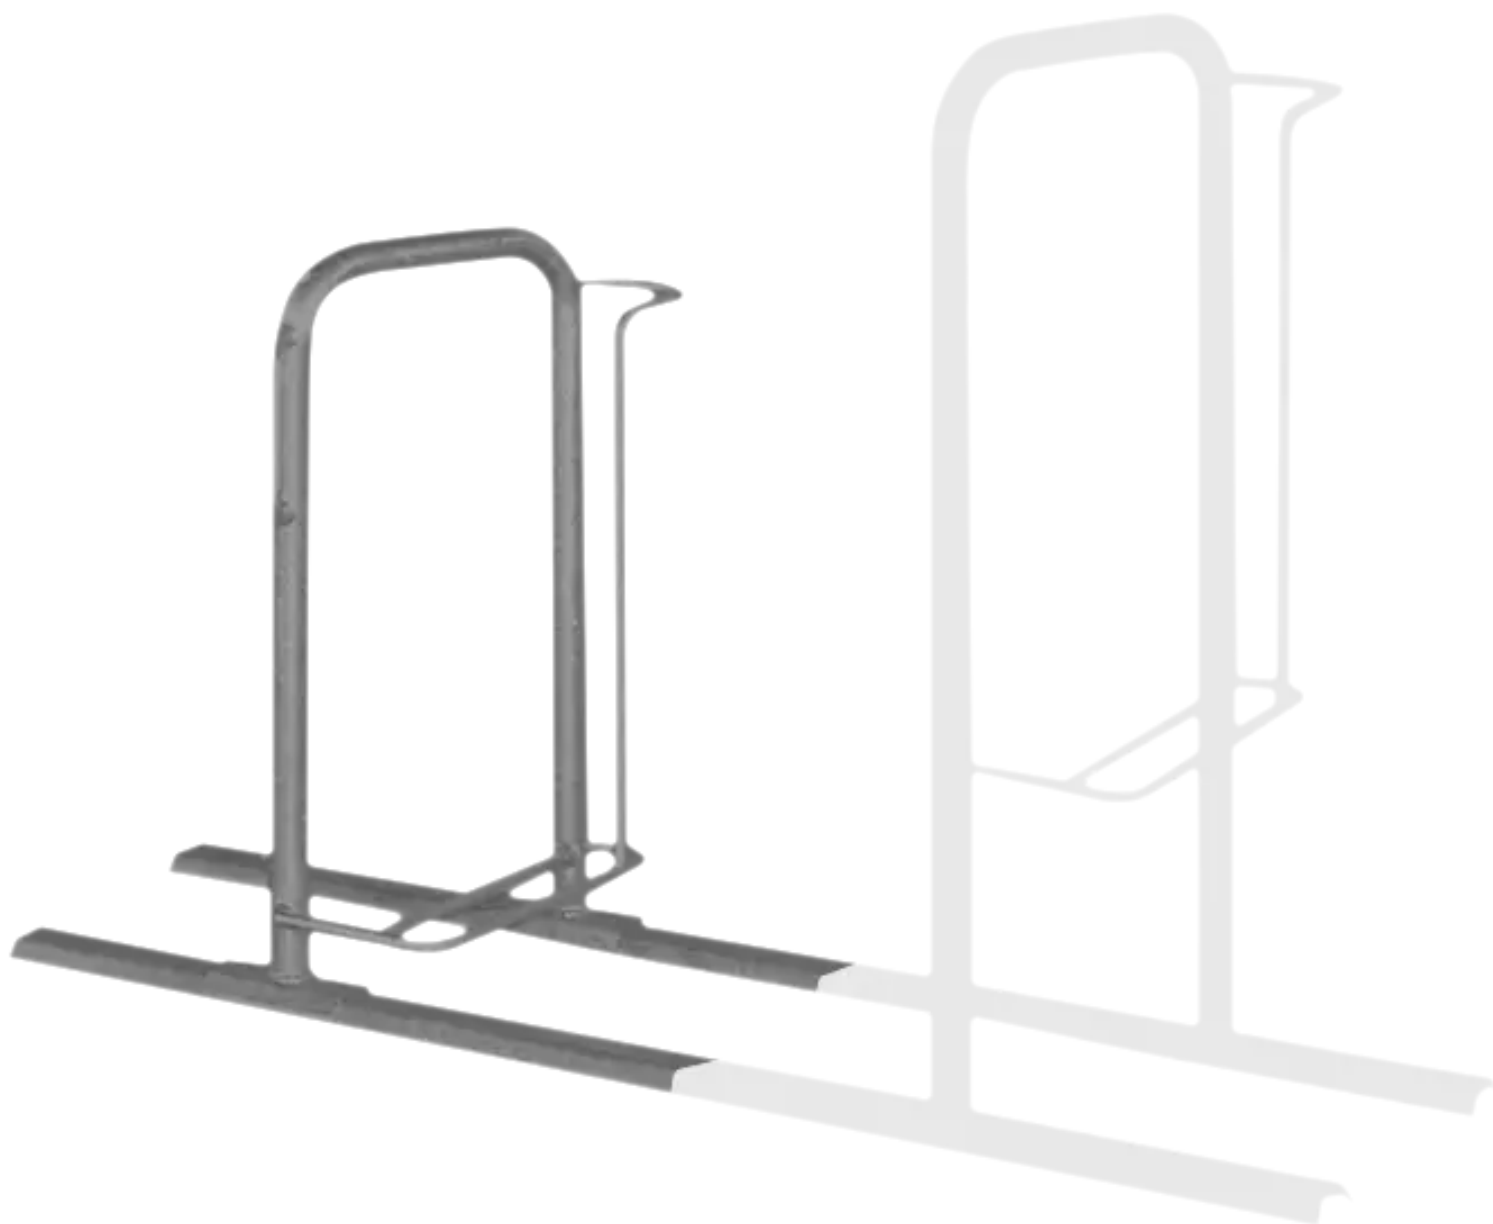

ZIEGLER[®]

Mehr Wert für draußen.

Ihr innovativer Partner für Stahlleichtbau
und Freiflächengestaltung

TOP-QUALITÄT
- direkt vom -
HERSTELLER!

Fahrradparker MISSOURI

einseitig 90°, pulverbeschichtet - 199.149

Fahrradparker MISSOURI

einseitig 90°, pulverbeschichtet

Hauptbügel aus Rundrohr (Ø42,3mm) und Radeinstellung aus Rundstahl (Ø16mm). Diebstahlsichere Verschraubung aus Edelstahl mit Bodenrahmen aus Trapezschielen. Durch Schrägstellung des Hauptbügels keine Berührung dessen mit lackierten Teilen des Fahrrades. Lieferung ohne Befestigungsmaterial.

Anzahl Stellplätze : 1 Stück

Befestigungsart : zum Aufdübeln

empfohlene Einbautiefe : +/-0 mm

Radeinstellung : hoch / tief

Radabstand : 400 mm

Anlieferung : zerlegt

Nutzung : einseitig

Produkttyp : Fahrradständer

Einstellwinkel : 90°

Gewicht : 12 kg

Material : Stahl

Reifenbreite : 60 mm

Breite : 150 mm

Tiefe : 610 mm

Oberfläche : feuerverzinkt und pulverbeschichtet

Höhe über Flur : 985 mm