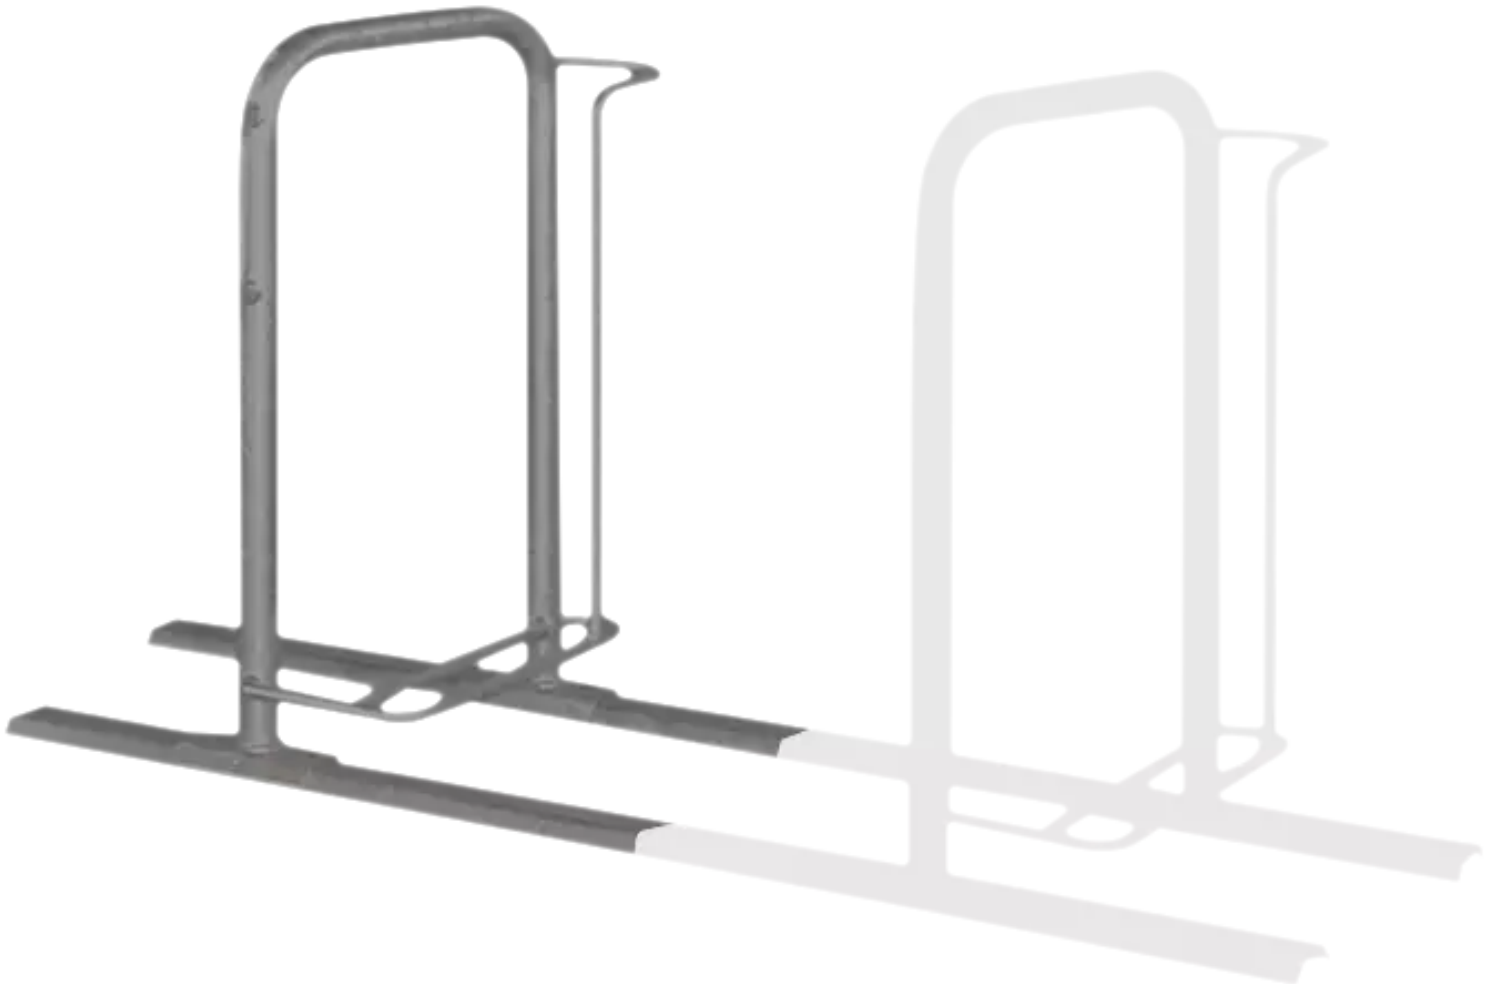

ZIEGLER[®]
Mehr Wert für draußen.

Ihr innovativer Partner für Stahlleichtbau
und Freiflächengestaltung

TOP-QUALITÄT
- direkt vom -
HERSTELLER!

Fahrradparker MISSOURI

einseitig 90°, pulverbeschichtet - 199.158

Fahrradparker MISSOURI

einseitig 90°, pulverbeschichtet

Hauptbügel aus Rundrohr (Ø42,3mm) und Radeinstellung aus Rundstahl (Ø16mm). Diebstahlsichere Verschraubung aus Edelstahl mit Bodenrahmen aus Trapezschielen. Durch Schrägstellung des Hauptbügels keine Berührung dessen mit lackierten Teilen des Fahrrades. Lieferung ohne Befestigungsmaterial.

Anzahl Stellplätze : 1 Stück

ADFC empfohlen : ja

Befestigungsart : zum Aufdübeln

empfohlene Einbautiefe : +/-0 mm

Anlieferung : zerlegt

Nutzung : einseitig

Produkttyp : Fahrradständer

Einstellwinkel : 90°

Material : Stahl

Reifenbreite : 60 mm

Radeinstellung : tief / tief

Breite : 150 mm

Radabstand : 700 mm

Gewicht : 13 kg

Tiefe : 610 mm

Höhe über Flur : 740 mm