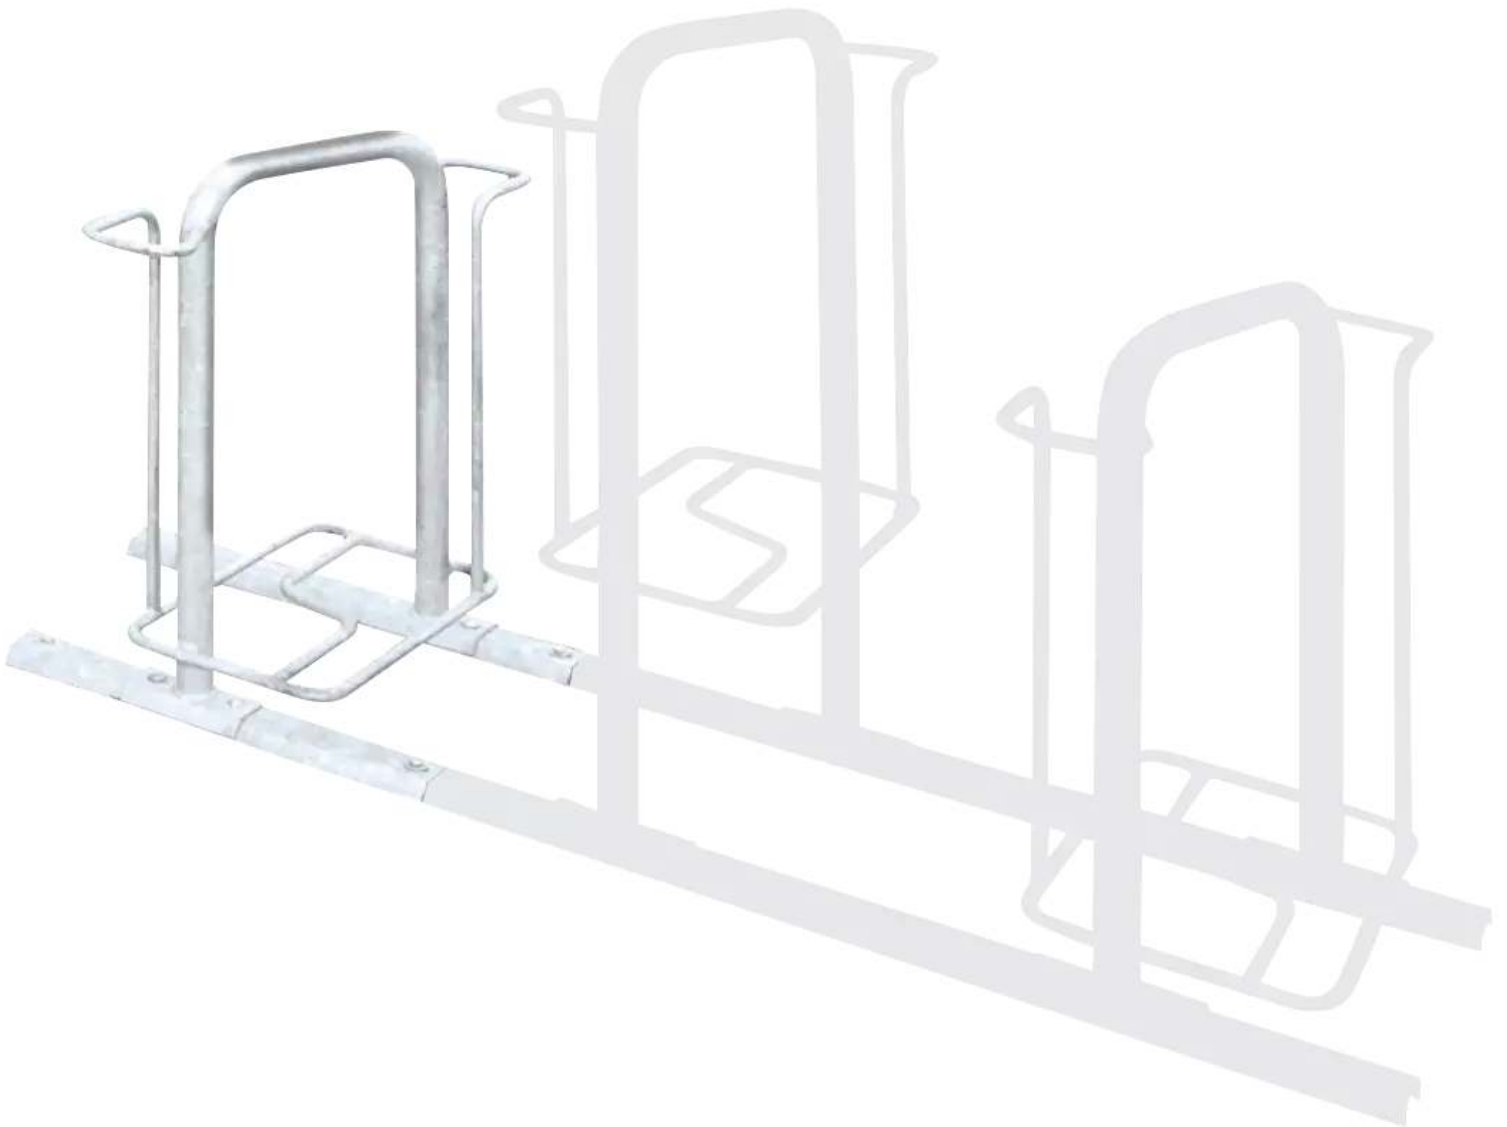

Fahrradparker MISSOURI

doppelseitig 90°, feuerverzinkt - 199.164

BESTELL-HOTLINE + BERATUNG zum Nulltarif! (Mo–Do 7:00–18:00 Uhr und Fr 7:00–17:00 Uhr)

0800 100 49 02 | beratung@ziegler-metall.de | www.ziegler-metall.de

Angebote für gewerbliche Kunden. Netto-Preise zzgl. gesetzl. MwSt.