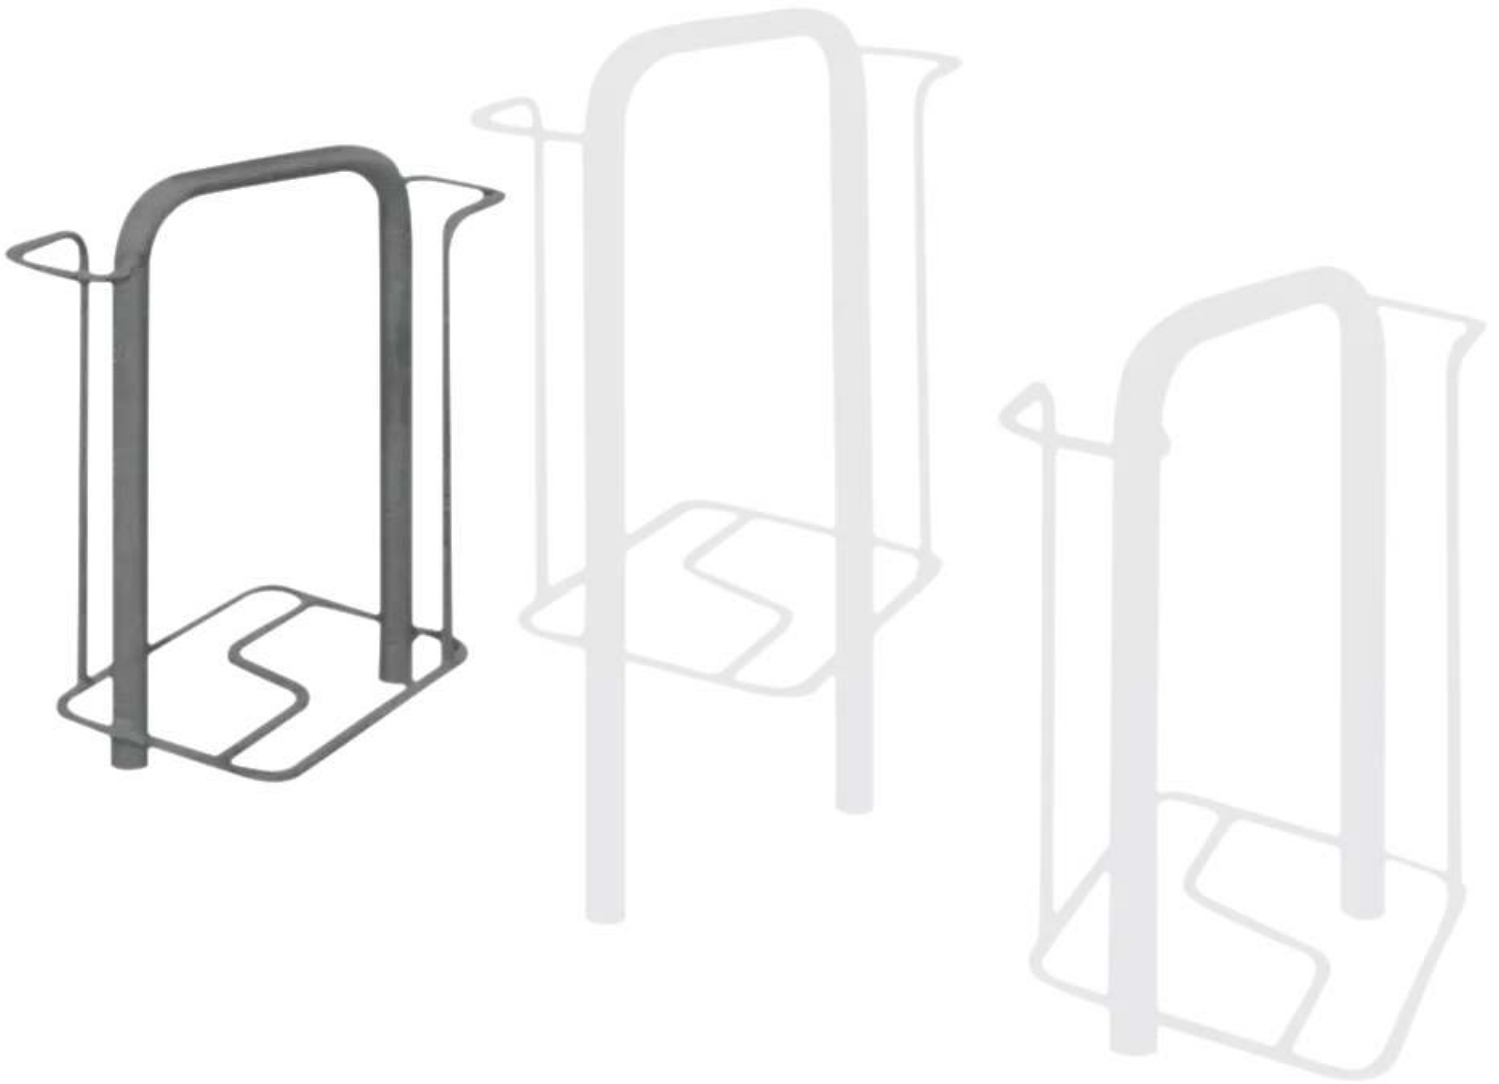

ZIEGLER[®]
Mehr Wert für draußen.

Ihr innovativer Partner für Stahlleichtbau
und Freiflächengestaltung

TOP-QUALITÄT
- direkt vom -
HERSTELLER!

Fahrradparker MISSOURI

doppelseitig 90°, pulverbeschichtet - 199.169

Fahrradparker MISSOURI

doppelseitig 90°, pulverbeschichtet

Hauptbügel aus Rundrohr (Ø42,3mm) und Radeinstellung aus Rundstahl (Ø16mm). Diebstahlsichere Verschraubung aus Edelstahl mit Bodenrahmen aus Trapezschielen. Durch Schrägstellung des Hauptbügels keine Berührung dessen mit lackierten Teilen des Fahrrades. Lieferung ohne Befestigungsmaterial.

Nutzung : doppelseitig

Befestigungsart : zum Aufdübeln

Radeinstellung : hoch / tief

Radabstand : 400 mm

Anlieferung : zerlegt

Produkttyp : Fahrradständer

Einstellwinkel : 90°

Material : Stahl

Anzahl Stellplätze : 2 Stück

Reifenbreite : 60 mm

empfohlene Einbautiefe : 250 mm

Gewicht : 14 kg

Höhe : 1235 mm

Oberfläche : feuerverzinkt und pulverbeschichtet

Breite : 280 mm

Tiefe : 650 mm