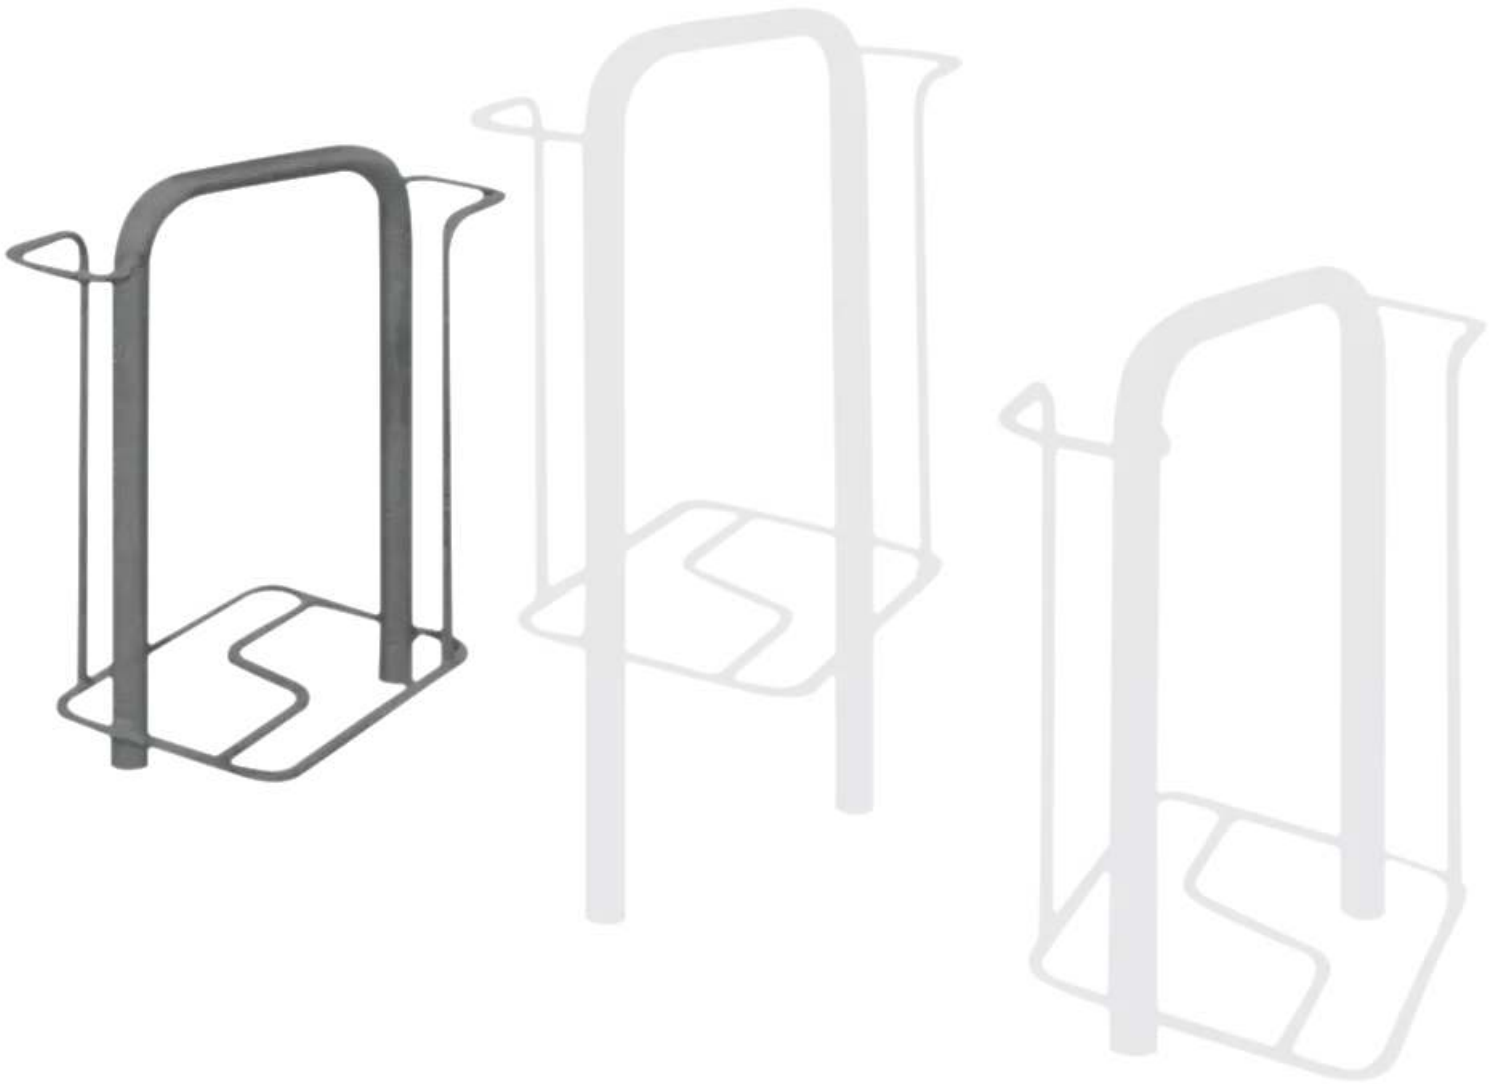

ZIEGLER[®]
Mehr Wert für draußen.

Ihr innovativer Partner für Stahlleichtbau
und Freiflächengestaltung

TOP-QUALITÄT
- direkt vom -
HERSTELLER!

Fahrradparker MISSOURI

doppelseitig 90°, pulverbeschichtet - 199.170

Fahrradparker MISSOURI

doppelseitig 90°, pulverbeschichtet

Hauptbügel aus Rundrohr (Ø42,3mm) und Radeinstellung aus Rundstahl (Ø16mm). Diebstahlsichere Verschraubung aus Edelstahl mit Bodenrahmen aus Trapezschielen. Durch Schrägstellung des Hauptbügels keine Berührung dessen mit lackierten Teilen des Fahrrades. Lieferung ohne Befestigungsmaterial.

Nutzung : doppelseitig

ADFC empfohlen : ja

Befestigungsart : zum Aufdübeln

Anlieferung : zerlegt

Radeinstellung : hoch / tief

Produkttyp : Fahrradständer

Material : Stahl

Einstellwinkel : 90°

Radabstand : 500 mm

Anzahl Stellplätze : 2 Stück

Reifenbreite : 60 mm

empfohlene Einbautiefe : 250 mm

Gewicht : 15 kg

Höhe : 1235 mm

Oberfläche : feuerverzinkt und pulverbeschichtet

Breite : 280 mm