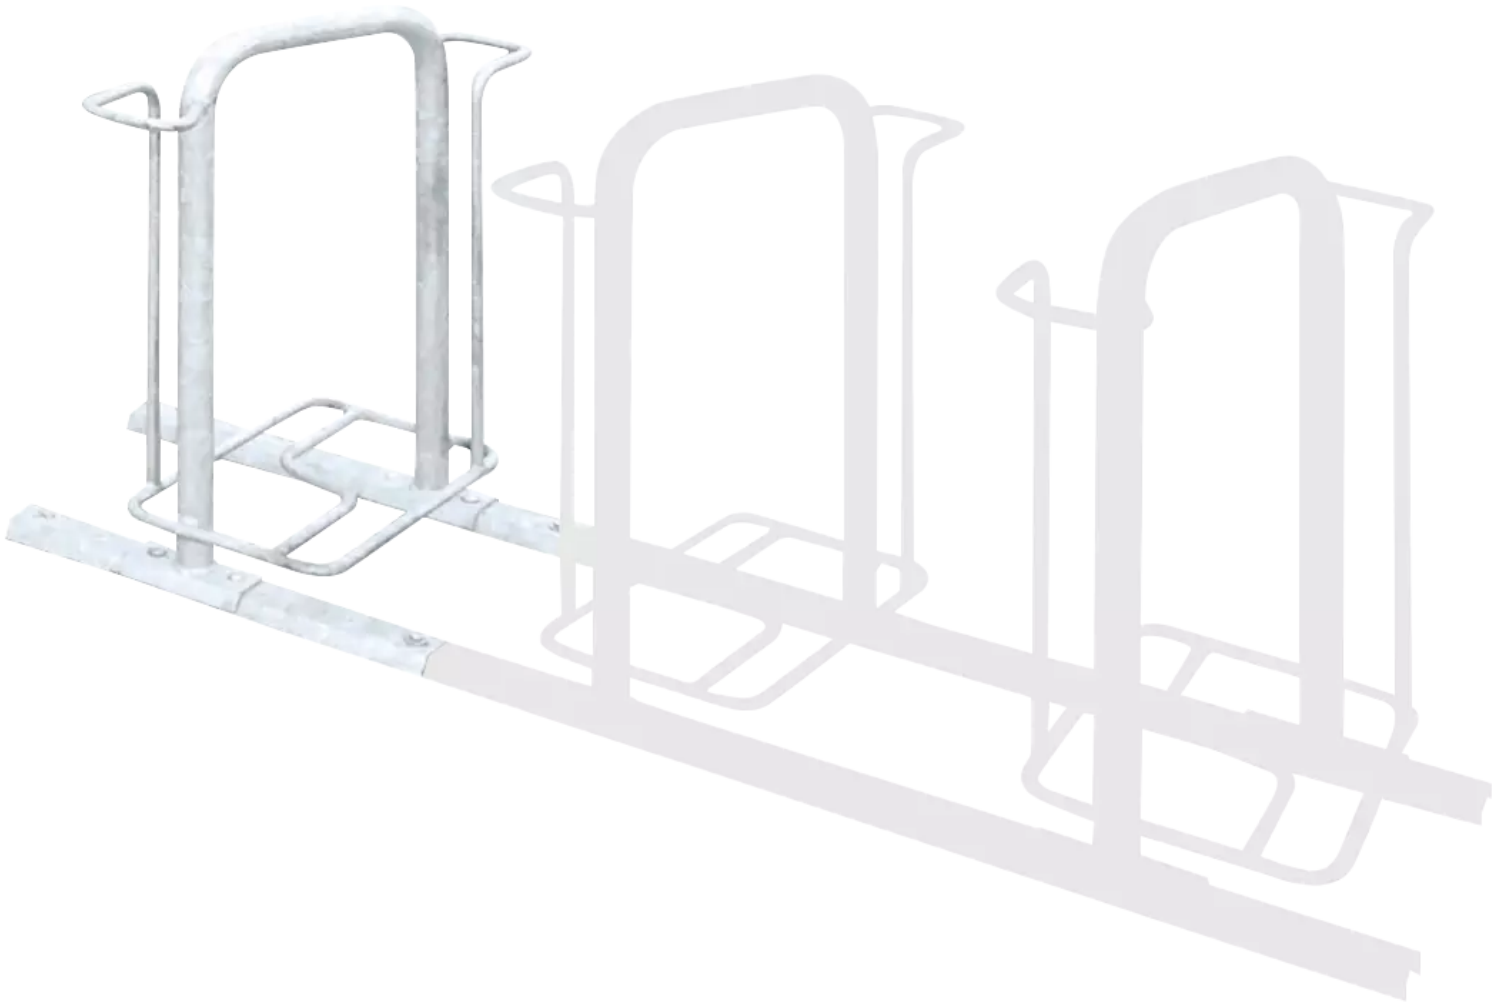

LÖSUNGEN FÜR STADTMOBILIAR, FAHRRADINFRASTRUKTUR
UND ÜBERDACHUNGEN

Fahrradparker MISSOURI

doppelseitig 90°, feuerverzinkt - 199.171

BESTELL-HOTLINE + BERATUNG zum Nulltarif! (Mo–Do 7:00–18:00 Uhr und Fr 7:00–17:00 Uhr)

0800 100 49 02 | beratung@ziegler-metall.de | www.ziegler-metall.de

Angebote für gewerbliche Kunden. Netto-Preise zzgl. gesetzl. MwSt.

Fahrradparker MISSOURI

doppelseitig 90°, feuerverzinkt

Hauptbügel aus Rundrohr (Ø42,3mm) und Radeinstellung aus Rundstahl (Ø16mm). Diebstahlsichere Verschraubung aus Edelstahl mit Bodenrahmen aus Trapezschielen. Durch Schrägstellung des Hauptbügels keine Berührung dessen mit lackierten Teilen des Fahrrades. Lieferung ohne Befestigungsmaterial.

Nutzung : doppelseitig
Anzahl Stellplätze : 2 Stück
Oberfläche : feuerverzinkt
Anlieferung : zerlegt
Produkttyp : Fahrradständer
Einstellwinkel : 90°
Radeinstellung : tief / tief
Material : Stahl
Reifenbreite : 70 mm
Radabstand : 600 mm
Befestigungsart : zum Aufdübeln bei +/- 0 mm
Breite : 280 mm
Gewicht : 15 kg
Höhe über Flur : 740 mm
Tiefe : 642 mm
Höhe : 740 mm