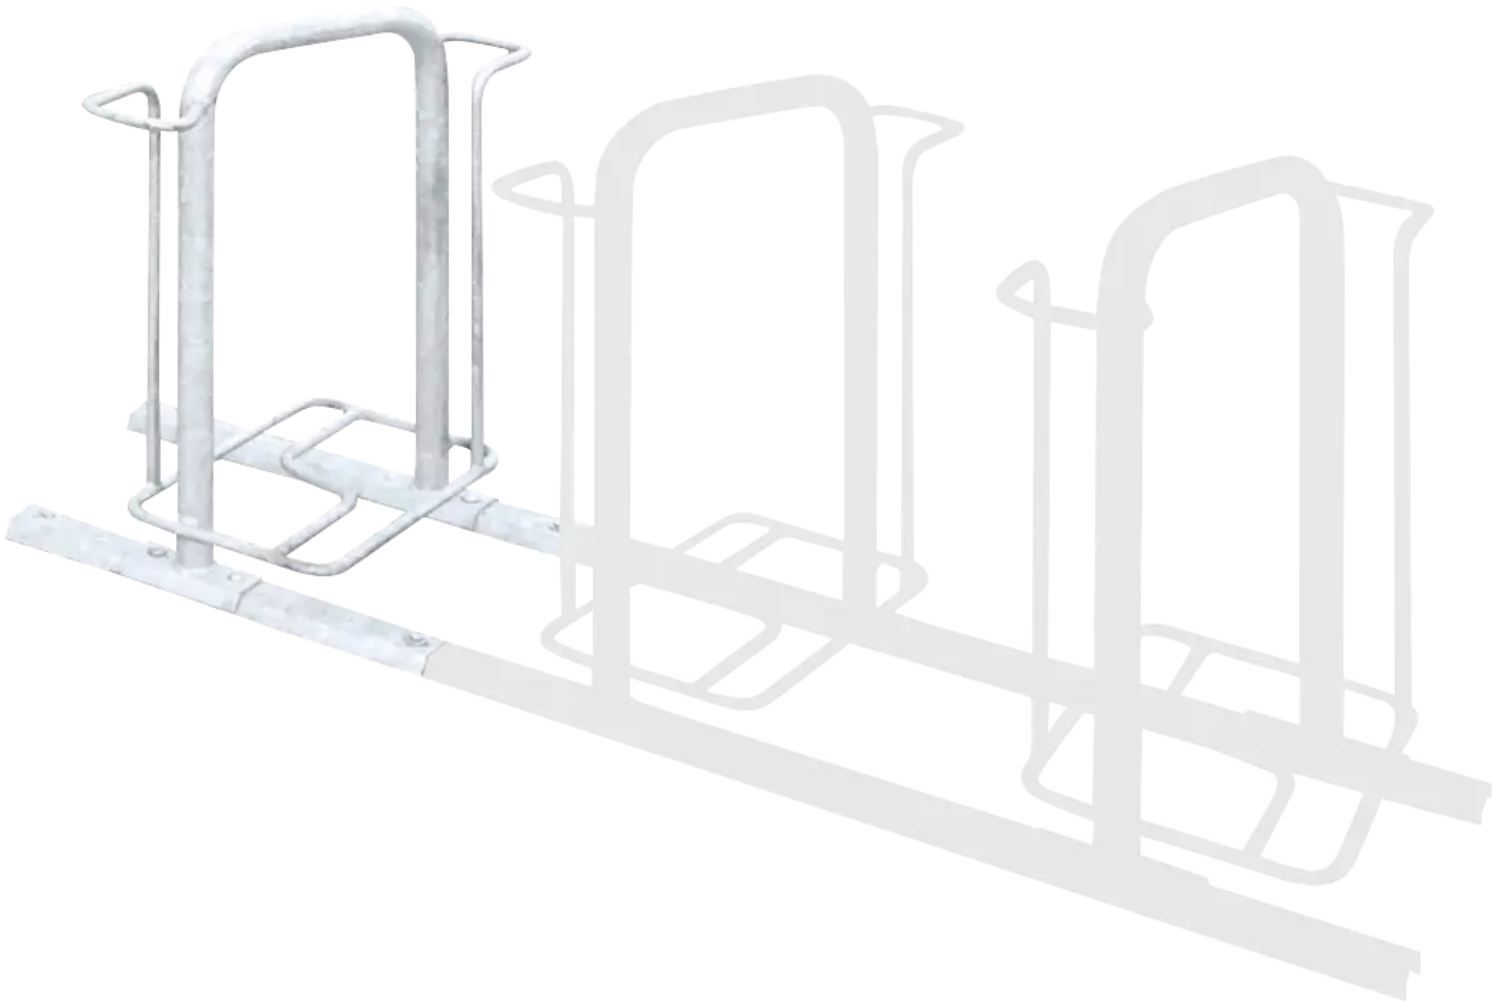

LÖSUNGEN FÜR STADTMOBILIAR, FAHRRADINFRASTRUKTUR
UND ÜBERDACHUNGEN

Fahrradparker MISSOURI

doppelseitig 90°, feuerverzinkt - 199.171

BESTELL-HOTLINE + BERATUNG zum Nulltarif! (Mo–Do 7:00–18:00 Uhr und Fr 7:00–17:00 Uhr)

0800 100 49 02 | beratung@ziegler-metall.de | www.ziegler-metall.de

Angebote für gewerbliche Kunden. Netto-Preise zzgl. gesetzl. MwSt.

Fahrradparker MISSOURI

doppelseitig 90°, feuerverzinkt

Hauptbügel aus Rundrohr (Ø42,3mm) und Radeinstellung aus Rundstahl (Ø16mm). Diebstahlsichere Verschraubung aus Edelstahl mit Bodenrahmen aus Trapezschielen. Durch Schrägstellung des Hauptbügels keine Berührung dessen mit lackierten Teilen des Fahrrades. Lieferung ohne Befestigungsmaterial.

Oberfläche : feuerverzinkt

Nutzung : doppelseitig

Anzahl Stellplätze : 2 Stück

Anlieferung : zerlegt

Produkttyp : Fahrradständer

Material : Stahl

Einstellwinkel : 90°

Radeinstellung : tief / tief

Radabstand : 600 mm

Reifenbreite : 70 mm

Befestigungsart : zum Aufdübeln bei +/- 0 mm

Gewicht : 15 kg

Breite : 280 mm

Höhe über Flur : 740 mm

Tiefe : 642 mm

Höhe : 740 mm