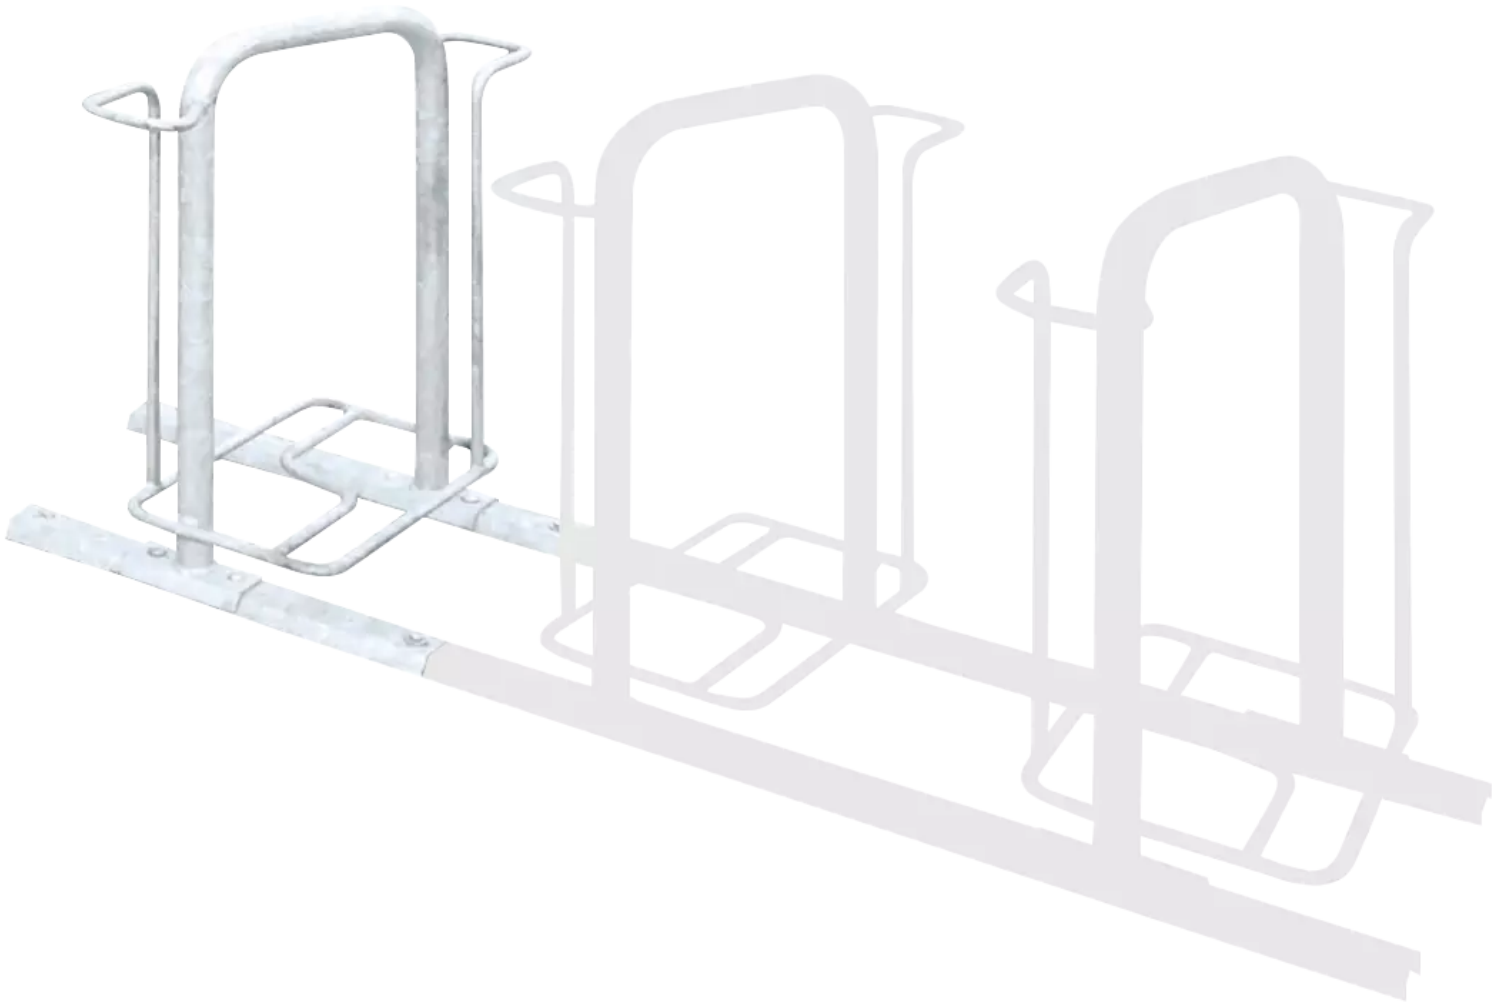

BESTELL-HOTLINE + BERATUNG zum Nulltarif! (Mo–Do 7:00–18:00 Uhr und Fr 7:00–17:00 Uhr)

0800 100 49 02 | beratung@ziegler-metall.de | www.ziegler-metall.de

Angebote für gewerbliche Kunden. Netto-Preise zzgl. gesetzl. MwSt.