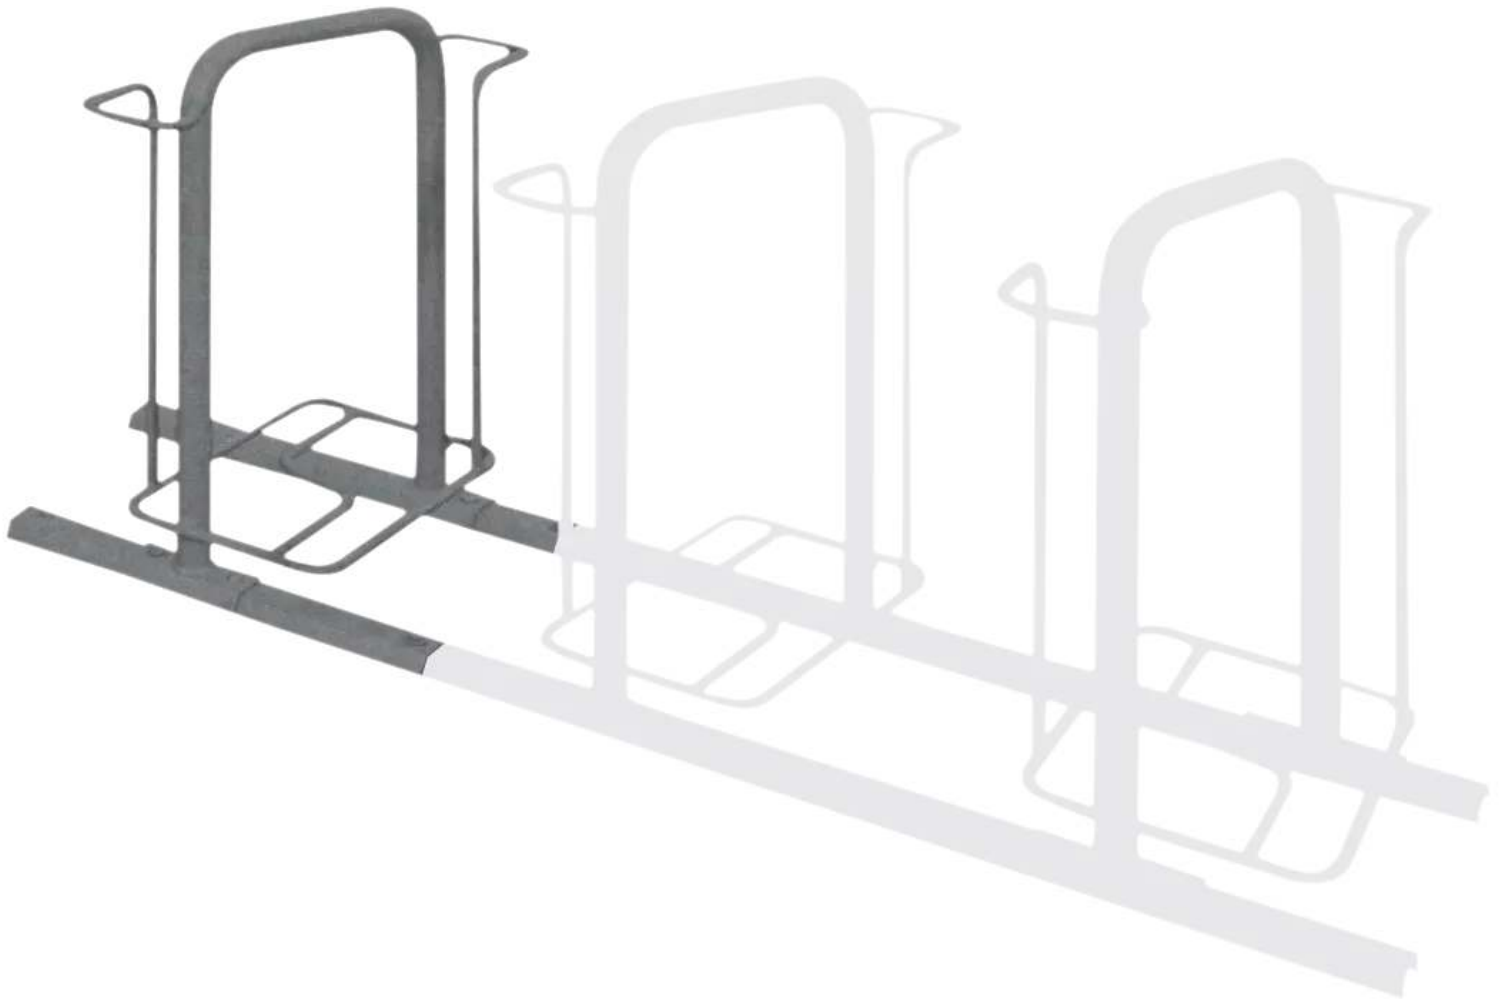

www.ziegler-metall.de

BESTELL-HOTLINE + BERATUNG zum Nulltarif! (Mo-Fr: 07.00-18.00 Uhr, Sa: 08.00-12.00 Uhr)

Tel. 0800 / 100 49 01

Free Fax 0800 288 63 50

info@ziegler-metall.de

Angebote für gewerbliche Kunden. Netto-Preise zzgl. gesetzl. MwSt.