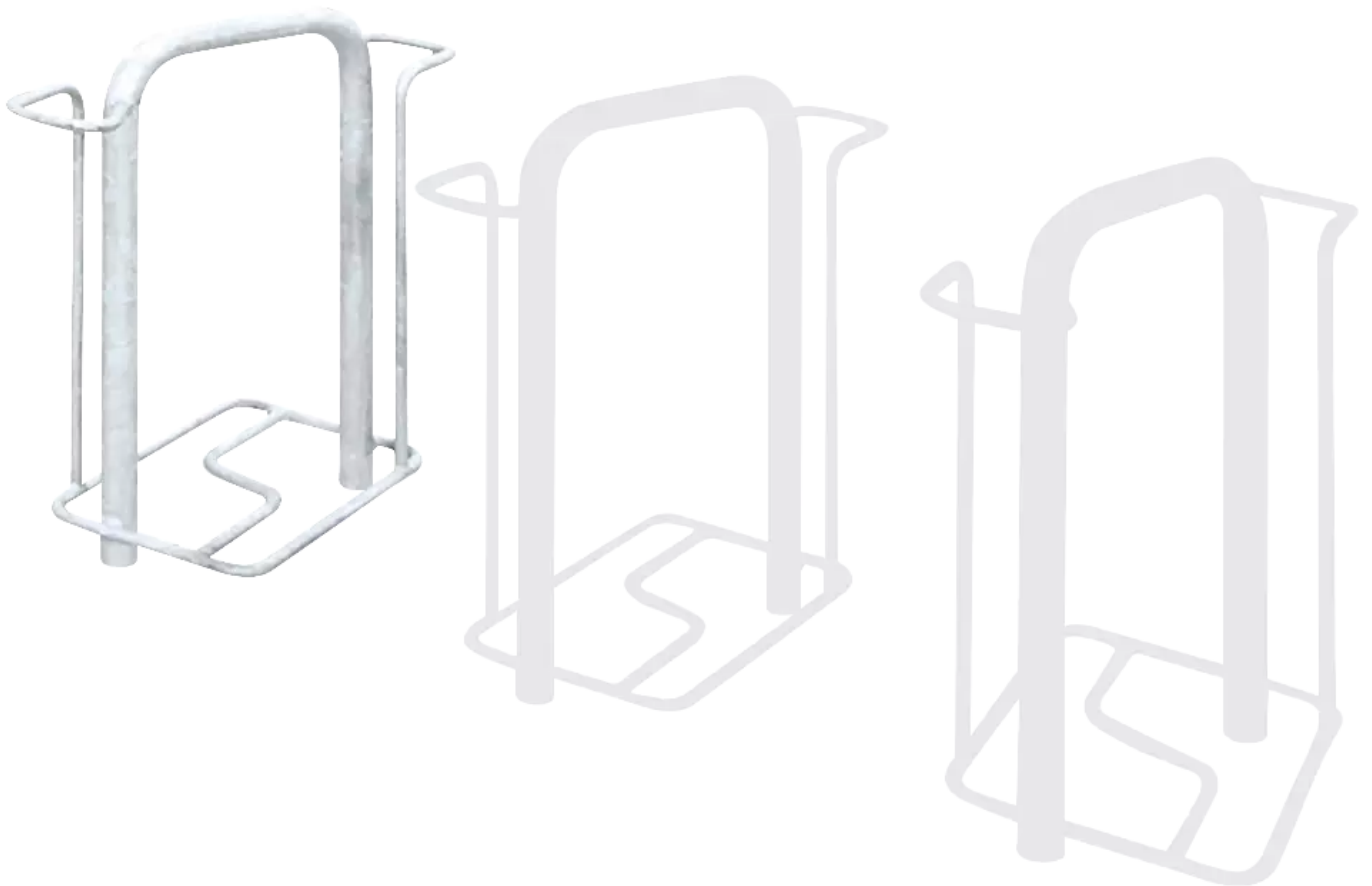

LÖSUNGEN FÜR STADTMOBILIAR, FAHRRADINFRASTRUKTUR
UND ÜBERDACHUNGEN

Fahrradparker MISSOURI

doppelseitig 90°, feuerverzinkt - 199.175

BESTELL-HOTLINE + BERATUNG zum Nulltarif! (Mo–Do 7:00–18:00 Uhr und Fr 7:00–17:00 Uhr)

0800 100 49 02 | beratung@ziegler-metall.de | www.ziegler-metall.de

Angebote für gewerbliche Kunden. Netto-Preise zzgl. gesetzl. MwSt.

Fahrradparker MISSOURI

doppelseitig 90°, feuerverzinkt

Hauptbügel aus Rundrohr (Ø42,3mm) und Radeinstellung aus Rundstahl (Ø16mm). Diebstahlsichere Verschraubung aus Edelstahl mit Bodenrahmen aus Trapezschiene. Durch Schrägstellung des Hauptbügels keine Berührung dessen mit lackierten Teilen des Fahrrades. Lieferung ohne Befestigungsmaterial.

Nutzung : doppelseitig
Anzahl Stellplätze : 2 Stück
Oberfläche : feuerverzinkt
Produkttyp : Fahrradständer
Anlieferung : zerlegt
Befestigungsart : zum Aufdübeln bei -250 mm
Einstellwinkel : 90°
Radeinstellung : tief / tief
Material : Stahl
Reifenbreite : 70 mm
Radabstand : 600 mm
Breite : 280 mm
Gewicht : 15 kg
Höhe über Flur : 740 mm
Tiefe : 642 mm
Höhe : 990 mm