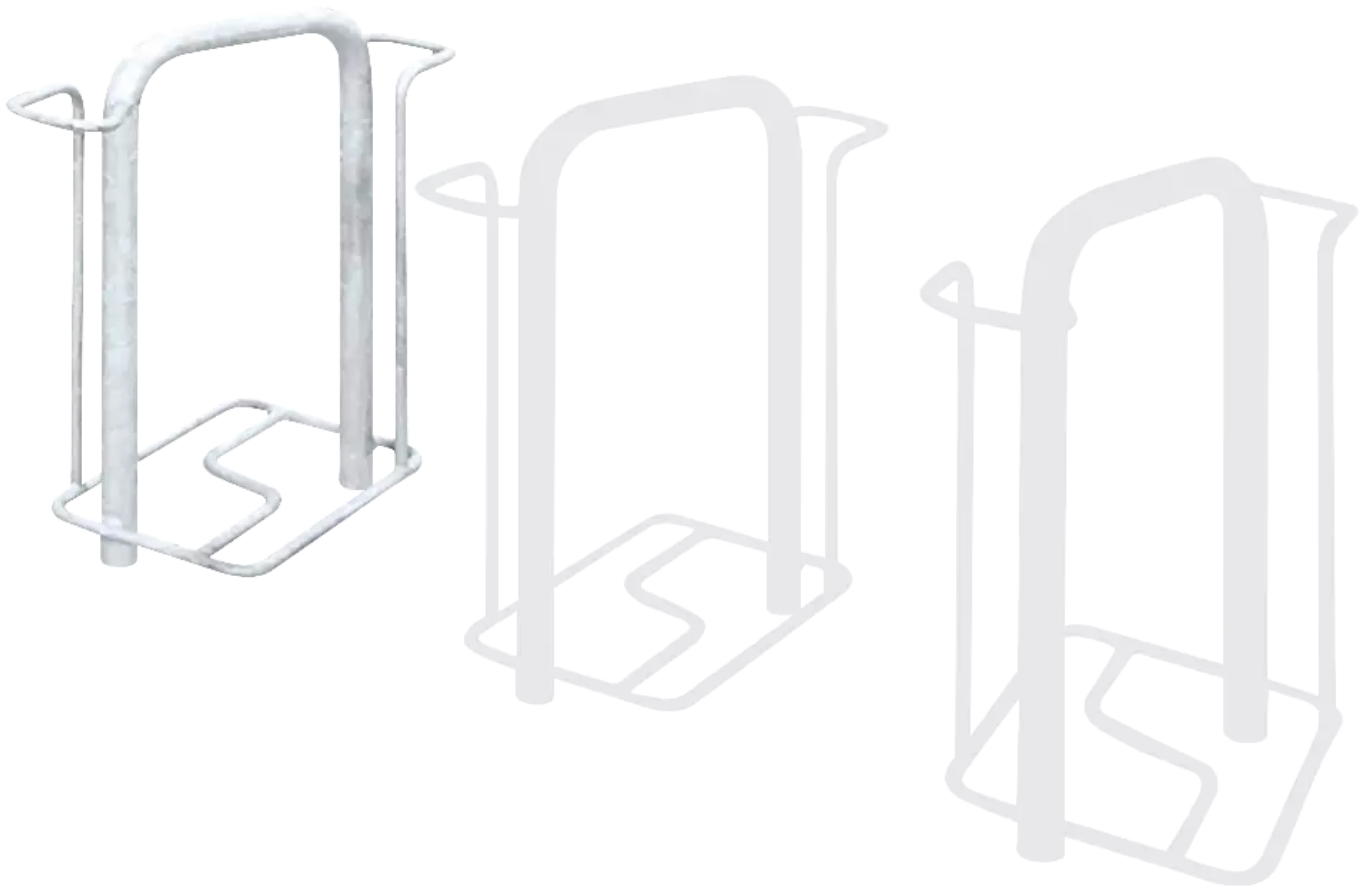

BESTELL-HOTLINE + BERATUNG zum Nulltarif! (Mo–Do 7:00–18:00 Uhr und Fr 7:00–17:00 Uhr)

0800 100 49 02 | beratung@ziegler-metall.de | www.ziegler-metall.de

Angebote für gewerbliche Kunden. Netto-Preise zzgl. gesetzl. MwSt.