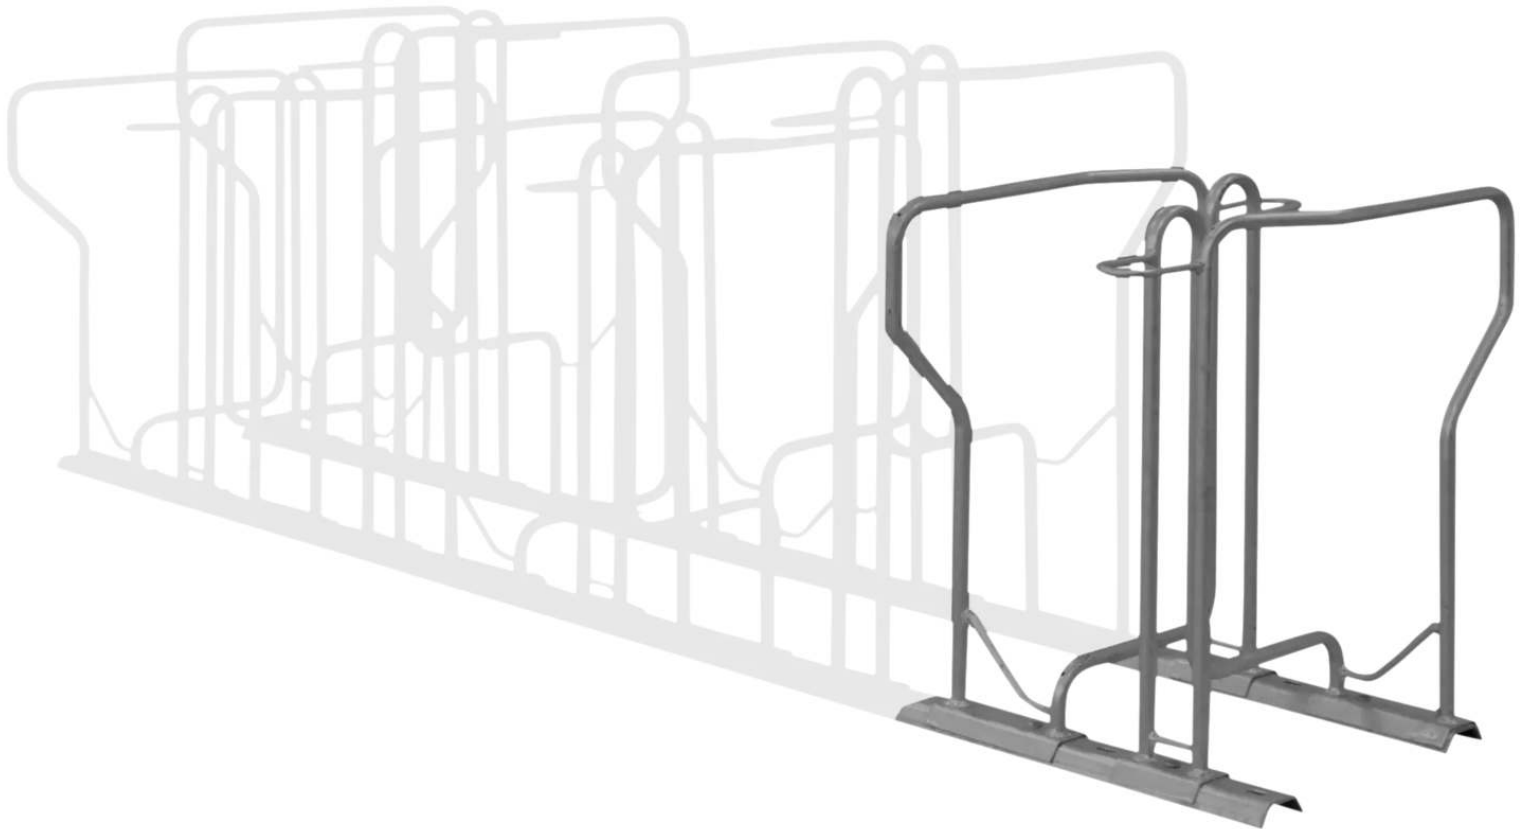

ZIEGLER[®]
Mehr Wert für draußen.

Ihr innovativer Partner für Stahlleichtbau
und Freiflächengestaltung

TOP-QUALITÄT
- direkt vom -
HERSTELLER!

Fahrradparker TACOMA

doppelseitig, Radabstand 450 mm, pulverbeschichtet - 199.764

Fahrradparker TACOMA

doppelseitig, Radabstand 450 mm, pulverbeschichtet

Radaufnahme und Bügel zum Anschließen des Rades aus Rundrohr 21,3mm. Durch Kombination der Funktionen Radhalterung und Radanschließung besonders materialsparend. Radschonende Handhabung, da lackierte Teile des Fahrrades den Fahrradparker nicht berühren. Diebstahlsichere Verschraubung aus Edelstahl mit dem Bodenrahmen. Bodenrahmen aus Trapezschiene. Geringe Anforderungen an die Oberfläche des Aufstellortes wegen guter Lastverteilung über die Trapezschiene.

Nutzung : doppelseitig

Befestigungsart : zum Aufdübeln

empfohlene Einbautiefe : +/-0 mm

Anlieferung : zerlegt

Radeinstellung : hoch / tief

Produkttyp : Fahrradständer

Radabstand : 450 mm

Material : Stahl

Einstellwinkel : 90°

Anzahl Stellplätze : 2 Stück

Reifenbreite : 60 mm

Gewicht : 13 kg

Breite : 300 mm

Oberfläche : feuerverzinkt und pulverbeschichtet

Tiefe : 690 mm

Höhe : 840 mm