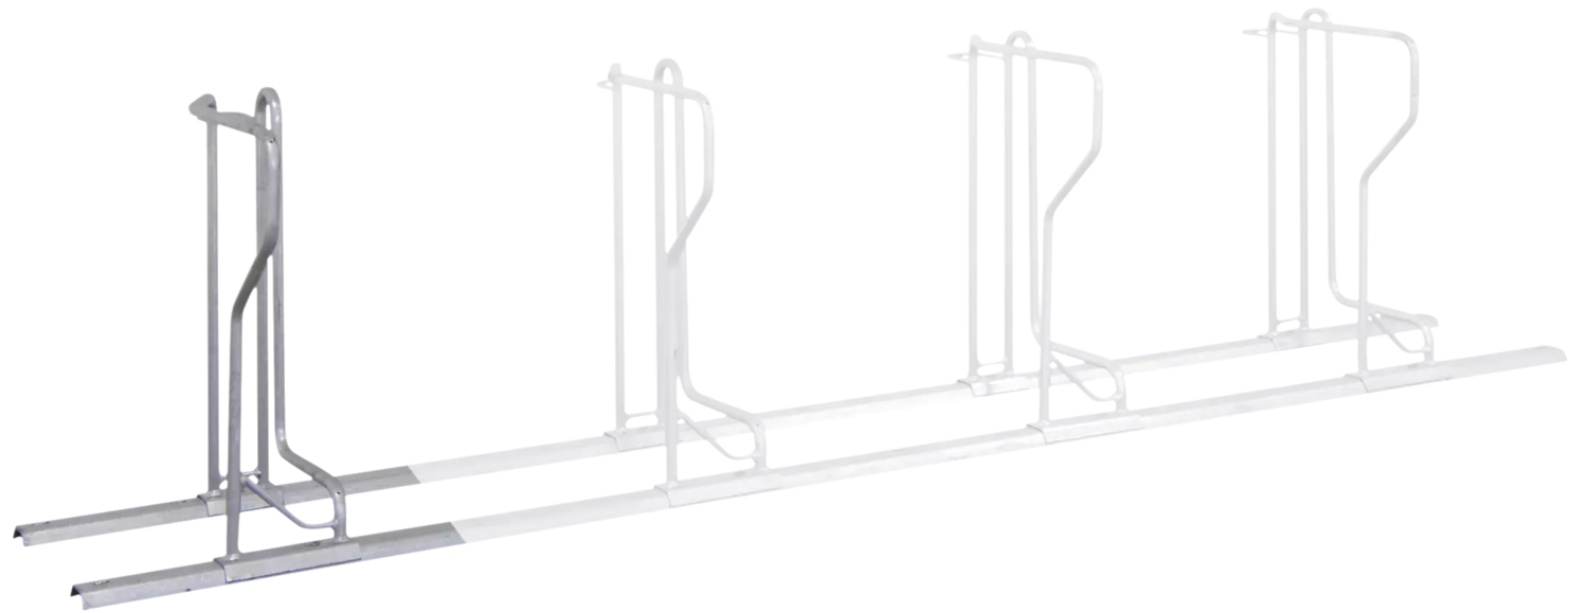

ZIEGLER[®]
Mehr Wert für draußen.

Ihr innovativer Partner für Stahlleichtbau
und Freiflächengestaltung

TOP-QUALITÄT
- direkt vom -
HERSTELLER!

Fahrradparker TACOMA

einseitig 90°, Radabstand 600 mm, feuerverzinkt - 199.772

Fahrradparker TACOMA

einseitig 90°, Radabstand 600 mm, feuerverzinkt

Radaufnahme und Bügel zum Anschließen des Rades aus Rundrohr 21,3mm. Durch Kombination der Funktionen Radhalterung und Radanschließung besonders materialsparend. Radschonende Handhabung, da lackierte Teile des Fahrrades den Fahrradparker nicht berühren. Diebstahlsichere Verschraubung aus Edelstahl mit dem Bodenrahmen. Bodenrahmen aus Trapezschiene. Geringe Anforderungen an die Oberfläche des Aufstellortes wegen guter Lastverteilung über die Trapezschiene.

empfohlene Einbautiefe : +/-0 mm

Anzahl Stellplätze : 1 Stück

Befestigungsart : zum Aufdübeln

Oberfläche : feuerverzinkt

Anlieferung : zerlegt

Material : Stahl

Nutzung : einseitig

Radeinstellung : tief

Produkttyp : Fahrradständer

Einstellwinkel : 90°

Reifenbreite : 60 mm

Radabstand : 600 mm

Breite : 180 mm

Tiefe : 650 mm

Gewicht : 8 kg

Höhe : 700 mm