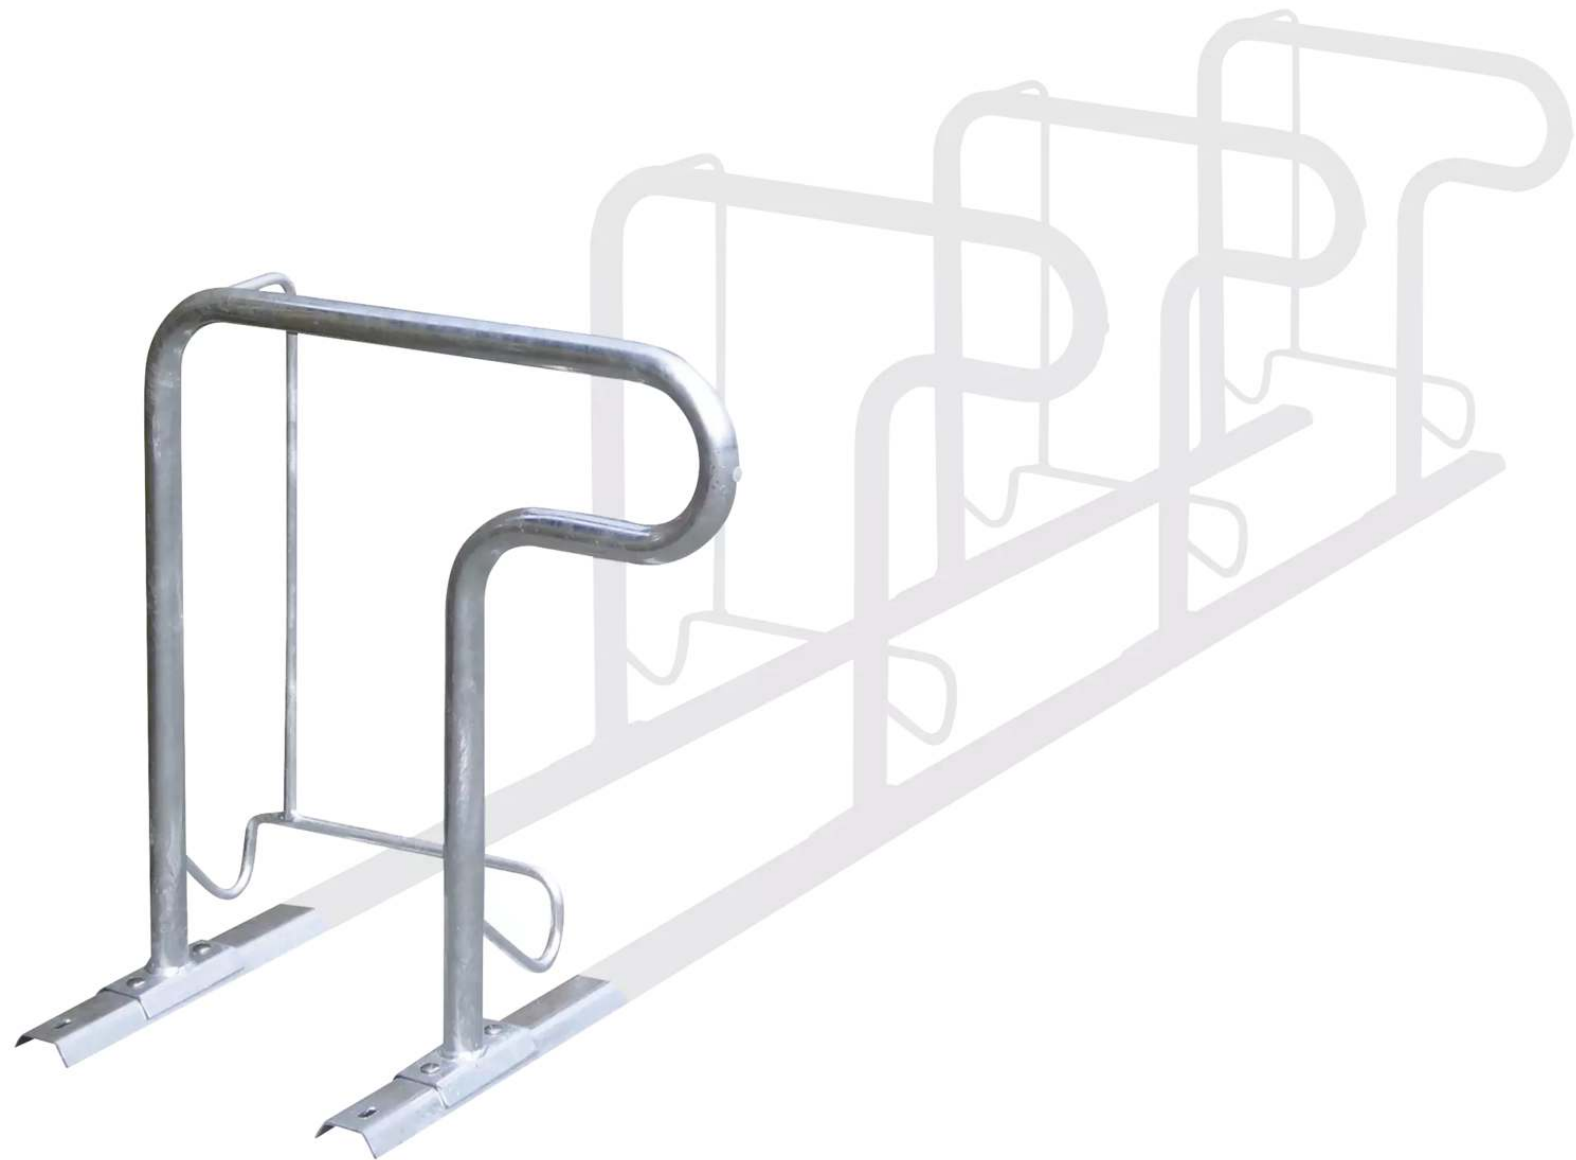

LÖSUNGEN FÜR STADTMOBILIAR, FAHRRADINFRASTRUKTUR
UND ÜBERDACHUNGEN

Fahrradparker HEDLAND

einseitig 90°, Radabstand 700 mm - 200.013

BESTELL-HOTLINE + BERATUNG zum Nulltarif! (Mo–Do 7:00–18:00 Uhr und Fr 7:00–17:00 Uhr)

0800 100 49 02 | beratung@ziegler-metall.de | www.ziegler-metall.de

Angebote für gewerbliche Kunden. Netto-Preise zzgl. gesetzl. MwSt.

Fahrradparker HEDLAND

einseitig 90°, Radabstand 700 mm

Hauptbügel aus Stahlrundrohr (Ø 42 mm) und Radeinstellung aus Rundstahl (Ø 16 mm). Bodenschiene gekantet in Trapezform. Tiefstände mit kurzer Bügellänge 740 mm. Lieferung ohne Bodenbefestigungsmaterial.

Nutzung : einseitig

Anzahl Stellplätze : 1 Stück

Reifenbreite : 110 mm

empfohlene Einbautiefe : +/- 0 mm

Oberfläche : feuerverzinkt

Anlieferung : zerlegt

Produkttyp : Fahrradständer

Einstellwinkel : 90°

Material : Stahl

Radeinstellung : tief / tief

Radabstand : 700 mm

Befestigungsart : zum Aufdübeln bei +/- 0 mm

Gewicht : 14 kg

Breite : 270 mm

Tiefe : 740 mm

Höhe : 800 mm