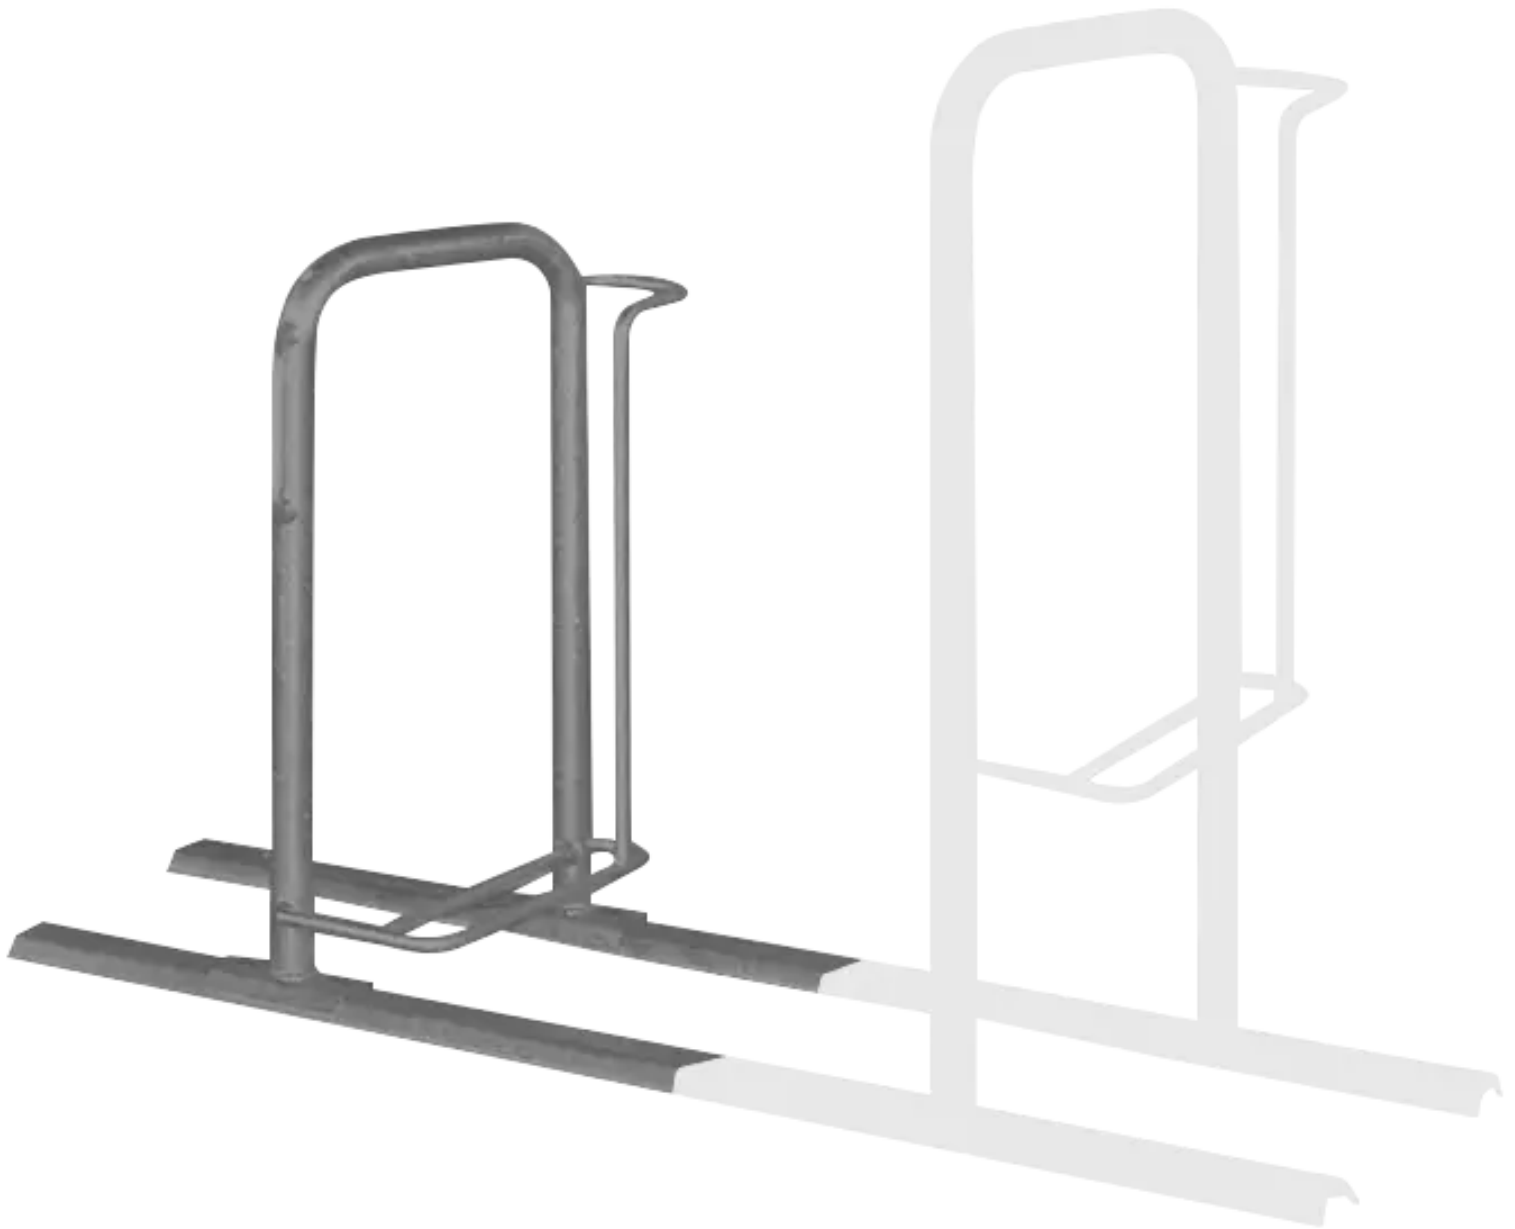

LÖSUNGEN FÜR STADTMOBILIAR, FAHRRADINFRASTRUKTUR
UND ÜBERDACHUNGEN

Fahrradparker MISSOURI-LIGHT

einseitig, 90°, feuerverzinkt u. pulverbeschichtet - 200.198

BESTELL-HOTLINE + BERATUNG zum Nulltarif! (Mo–Do 7:00–18:00 Uhr und Fr 7:00–17:00 Uhr)

0800 100 49 02 | beratung@ziegler-metall.de | www.ziegler-metall.de

Angebote für gewerbliche Kunden. Netto-Preise zzgl. gesetzl. MwSt.

Fahrradparker MISSOURI-LIGHT

einseitig, 90°, feuerverzinkt u. pulverbeschichtet

Hauptbügel aus Rundrohr (Ø33,7mm) und Radeinstellung aus Rundstahl (Ø14mm). Diebstahlsichere Verschraubung aus Edelstahl mit Bodenrahmen aus Trapezschielen. Durch Schrägstellung des stabilen Hauptbügels, keine Berührung dessen mit den lackierten Teilen des Fahrrades. Lieferung ohne Befestigungsmaterial.

Nutzung : einseitig
Anzahl Stellplätze : 1 Stück
ADFC empfohlen : ja
Radeinstellung : hoch / tief
Produkttyp : Fahrradständer
Gewicht : 11 kg
Anlieferung : zerlegt
Einstellwinkel : 90°
Radabstand : 500 mm
Reifenbreite : 60 mm
Material : Stahl
Oberfläche : feuerverzinkt und pulverbeschichtet
Breite : 150 mm
Tiefe : 610 mm
Befestigungsart : zum Aufdübeln bei +/- 0 mm
Höhe : 985 mm