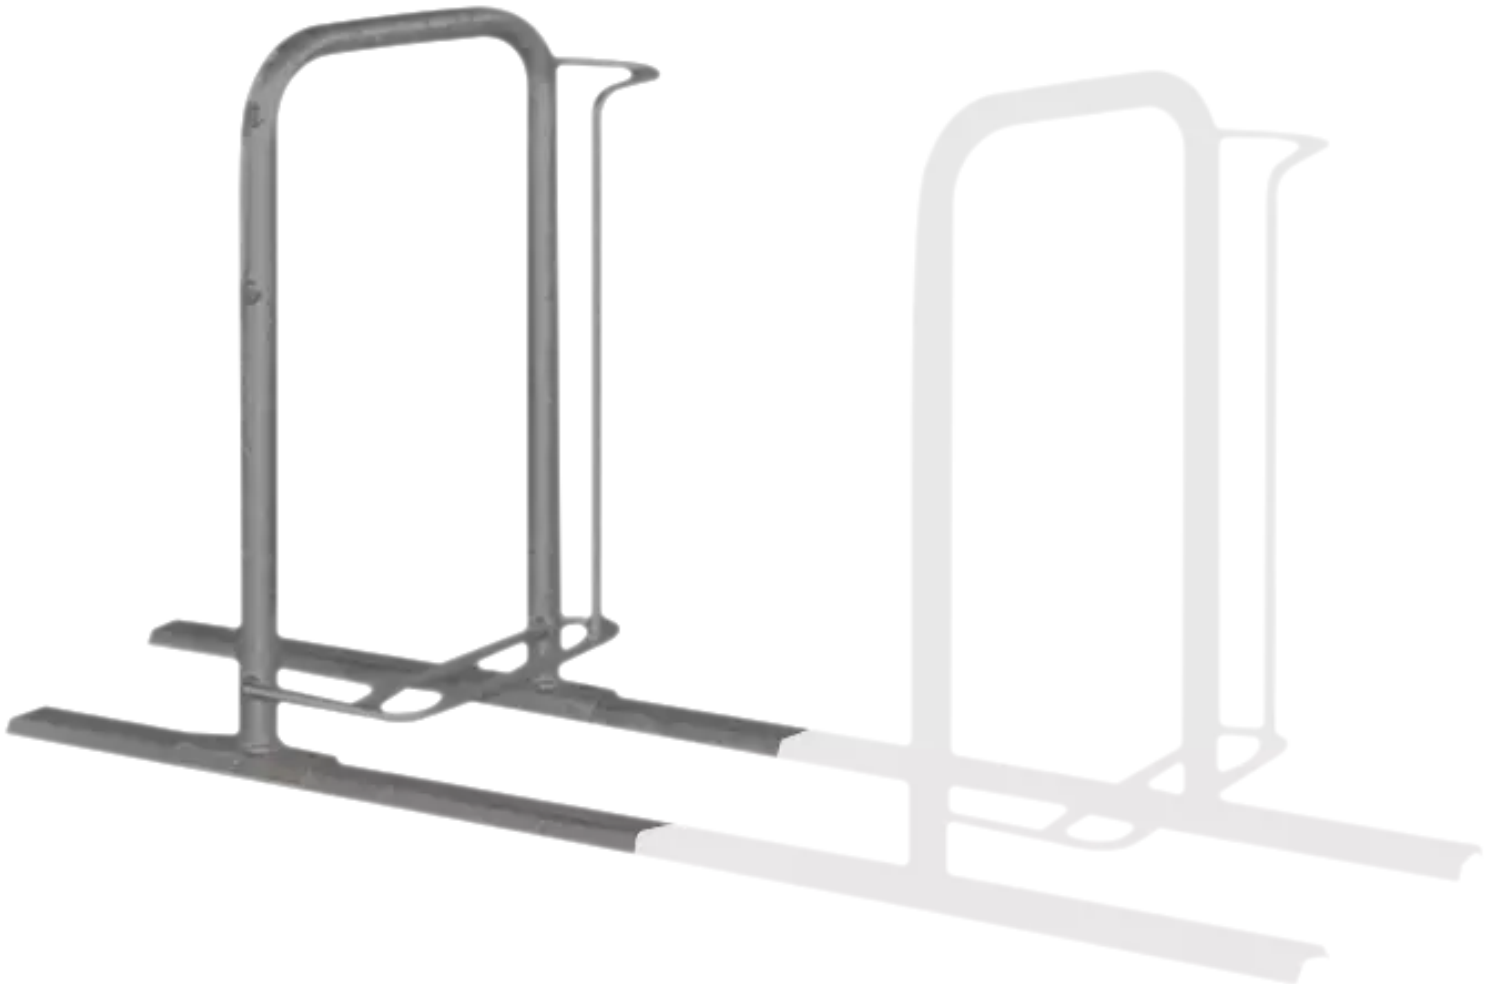

ZIEGLER[®]
Mehr Wert für draußen.

Ihr innovativer Partner für Stahlleichtbau
und Freiflächengestaltung

TOP-QUALITÄT
- direkt vom -
HERSTELLER!

Fahrradparker MISSOURI-LIGHT

einseitig, 90°, feuerverzinkt u. pulverbeschichtet - 200.206

Fahrradparker MISSOURI-LIGHT

einseitig, 90°, feuerverzinkt u. pulverbeschichtet

Hauptbügel aus Rundrohr (Ø33,7mm) und Radeinstellung aus Rundstahl (Ø14mm). Diebstahlsichere Verschraubung aus Edelstahl mit Bodenrahmen aus Trapezschiene. Durch Schrägstellung des stabilen Hauptbügels, keine Berührung dessen mit den lackierten Teilen des Fahrrades. Lieferung ohne Befestigungsmaterial.

Anzahl Stellplätze : 1 Stück
ADFC empfohlen : ja
empfohlene Einbautiefe : +/-0 mm
Anlieferung : zerlegt
Nutzung : einseitig
Produkttyp : Fahrradständer
Material : Stahl
Einstellwinkel : 90°
Gewicht : 12 kg
Reifenbreite : 60 mm
Breite : 150 mm
Radeinstellung : tief / tief
Radabstand : 700 mm
Befestigungsart : zum Aufdübeln bei +/- 0 mm
Tiefe : 610 mm
Oberfläche : feuerverzinkt und pulverbeschichtet
Höhe : 740 mm