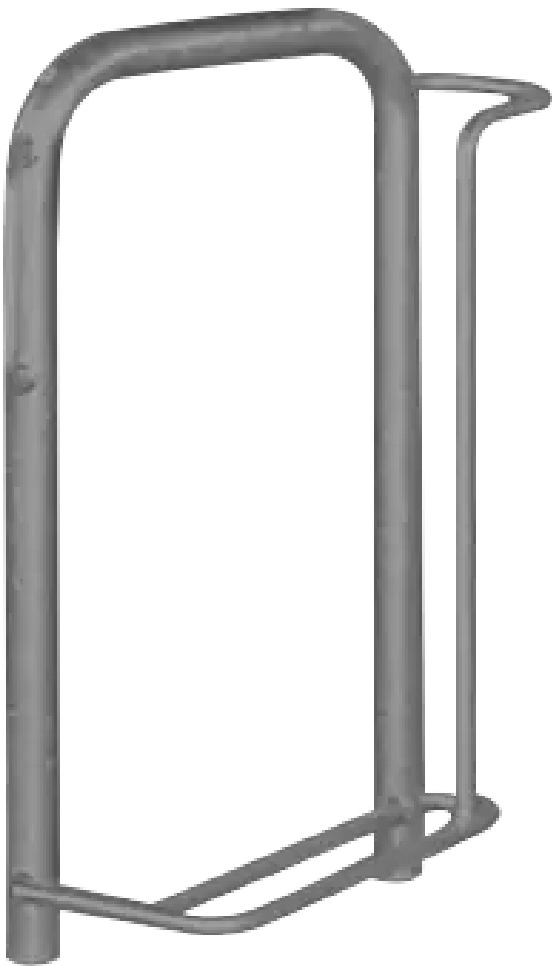

LÖSUNGEN FÜR STADTMOBILIAR, FAHRRADINFRASTRUKTUR
UND ÜBERDACHUNGEN

Fahrradparker MISSOURI-LIGHT

einseitig, 90°, feuerverzinkt u. pulverbeschichtet - 200.210

BESTELL-HOTLINE + BERATUNG zum Nulltarif! (Mo–Do 7:00–18:00 Uhr und Fr 7:00–17:00 Uhr)

0800 100 49 02 | beratung@ziegler-metall.de | www.ziegler-metall.de

Angebote für gewerbliche Kunden. Netto-Preise zzgl. gesetzl. MwSt.

Fahrradparker MISSOURI-LIGHT

einseitig, 90°, feuerverzinkt u. pulverbeschichtet

Hauptbügel aus Rundrohr (Ø33,7mm) und Radeinstellung aus Rundstahl (Ø14mm). Diebstahlsichere Verschraubung aus Edelstahl mit Bodenrahmen aus Trapezschiene. Durch Schrägstellung des stabilen Hauptbügels, keine Berührung dessen mit den lackierten Teilen des Fahrrades. Lieferung ohne Befestigungsmaterial.

Nutzung : einseitig
Anzahl Stellplätze : 1 Stück
ADFC empfohlen : ja
Produkttyp : Fahrradständer
Anlieferung : zerlegt
Befestigungsart : zum Aufdübeln bei -250 mm
Einstellwinkel : 90°
Reifenbreite : 60 mm
Gewicht : 12 kg
Radeinstellung : tief / tief
Material : Stahl
Oberfläche : feuerverzinkt und pulverbeschichtet
Breite : 150 mm
Radabstand : 700 mm
Tiefe : 610 mm
Höhe : 790 mm