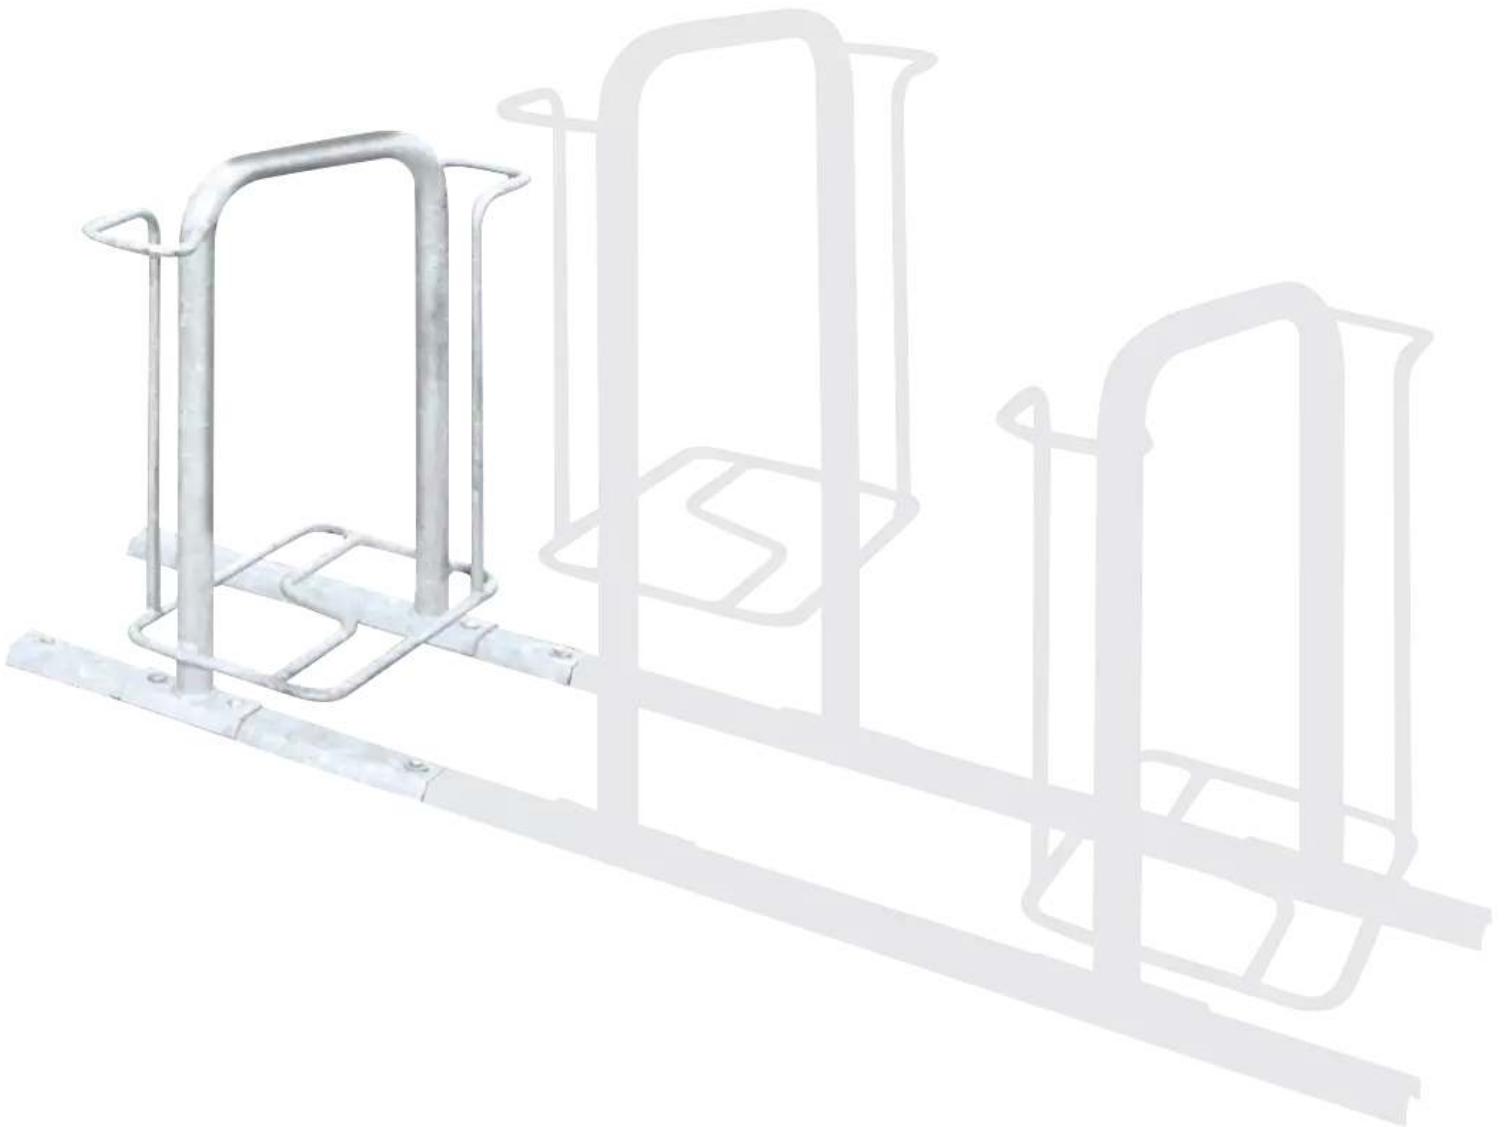

LÖSUNGEN FÜR STADTMOBILIAR, FAHRRADINFRASTRUKTUR
UND ÜBERDACHUNGEN

Fahrradparker MISSOURI-LIGHT

doppelseitig, 90°, feuerverzinkt - 200.212

BESTELL-HOTLINE + BERATUNG zum Nulltarif! (Mo–Do 7:00–18:00 Uhr und Fr 7:00–17:00 Uhr)

0800 100 49 02 | beratung@ziegler-metall.de | www.ziegler-metall.de

Angebote für gewerbliche Kunden. Netto-Preise zzgl. gesetzl. MwSt.

Fahrradparker MISSOURI-LIGHT

doppelseitig, 90°, feuerverzinkt

Hauptbügel aus Rundrohr (Ø33,7mm) und Radeinstellung aus Rundstahl (Ø14mm). Diebstahlsichere Verschraubung aus Edelstahl mit Bodenrahmen aus Trapezschielen. Durch Schrägstellung des stabilen Hauptbügels, keine Berührung dessen mit den lackierten Teilen des Fahrrades. Lieferung ohne Befestigungsmaterial. Preis pro Bügel.

Nutzung : doppelseitig

Anzahl Stellplätze : 2 Stück

ADFC empfohlen : ja

Oberfläche : feuerverzinkt

Radeinstellung : hoch / tief

Anlieferung : zerlegt

Produkttyp : Fahrradständer

Einstellwinkel : 90°

Radabstand : 500 mm

Reifenbreite : 60 mm

Material : Stahl

Befestigungsart : zum Aufdübeln bei +/- 0 mm

Gewicht : 14 kg

Breite : 280 mm

Tiefe : 650 mm

Höhe : 985 mm