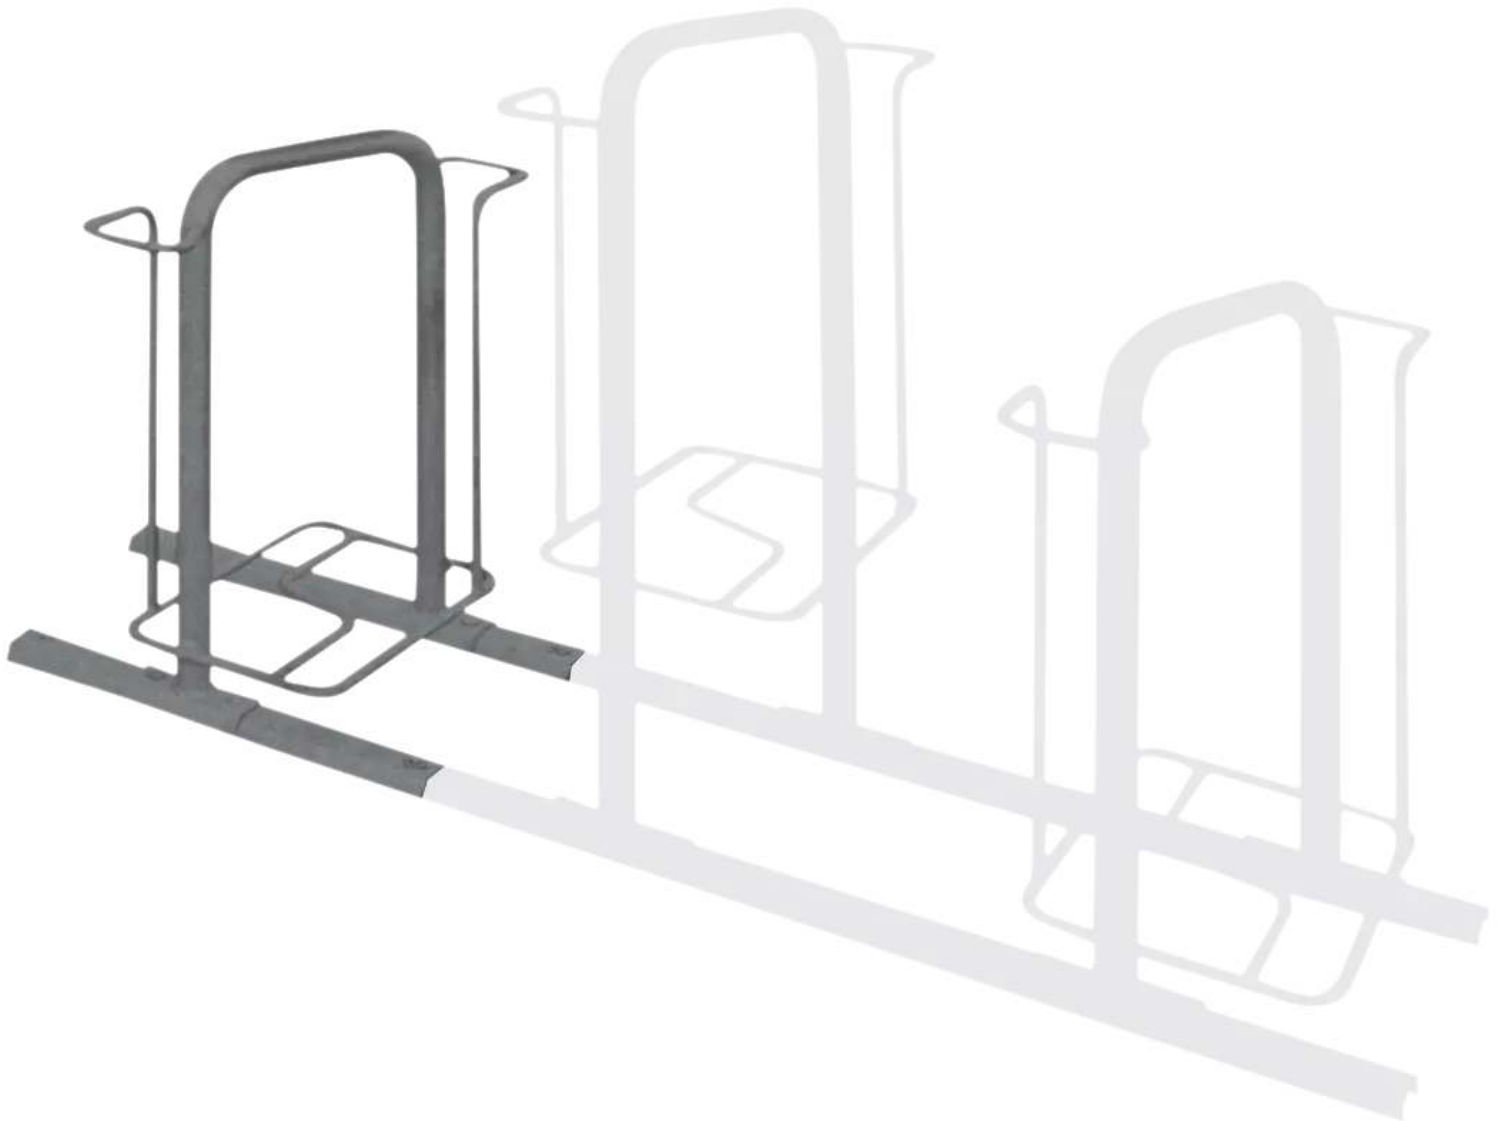

ZIEGLER[®]
Mehr Wert für draußen.

Ihr innovativer Partner für Stahlleichtbau
und Freiflächengestaltung

TOP-QUALITÄT
- direkt vom -
HERSTELLER!

Fahrradparker MISSOURI-LIGHT

doppels., 90°, feuerverzinkt u. pulverbeschichtet - 200.213

Fahrradparker MISSOURI-LIGHT

doppels., 90°, feuerverzinkt u. pulverbeschichtet

Hauptbügel aus Rundrohr (Ø33,7mm) und Radeinstellung aus Rundstahl (Ø14mm). Diebstahlsichere Verschraubung aus Edelstahl mit Bodenrahmen aus Trapezschielen. Durch Schrägstellung des stabilen Hauptbügels, keine Berührung dessen mit den lackierten Teilen des Fahrrades. Lieferung ohne Befestigungsmaterial.

Nutzung : doppelseitig
empfohlene Einbautiefe : +/-0 mm
Anlieferung : zerlegt
Radeinstellung : hoch / tief
Radabstand : 400 mm
Produkttyp : Fahrradständer
Material : Stahl
Einstellwinkel : 90°
Anzahl Stellplätze : 2 Stück
Reifenbreite : 60 mm
Gewicht : 13 kg
Befestigungsart : zum Aufdübeln bei +/- 0 mm
Oberfläche : feuerverzinkt und pulverbeschichtet
Breite : 280 mm
Tiefe : 650 mm
Höhe : 985 mm