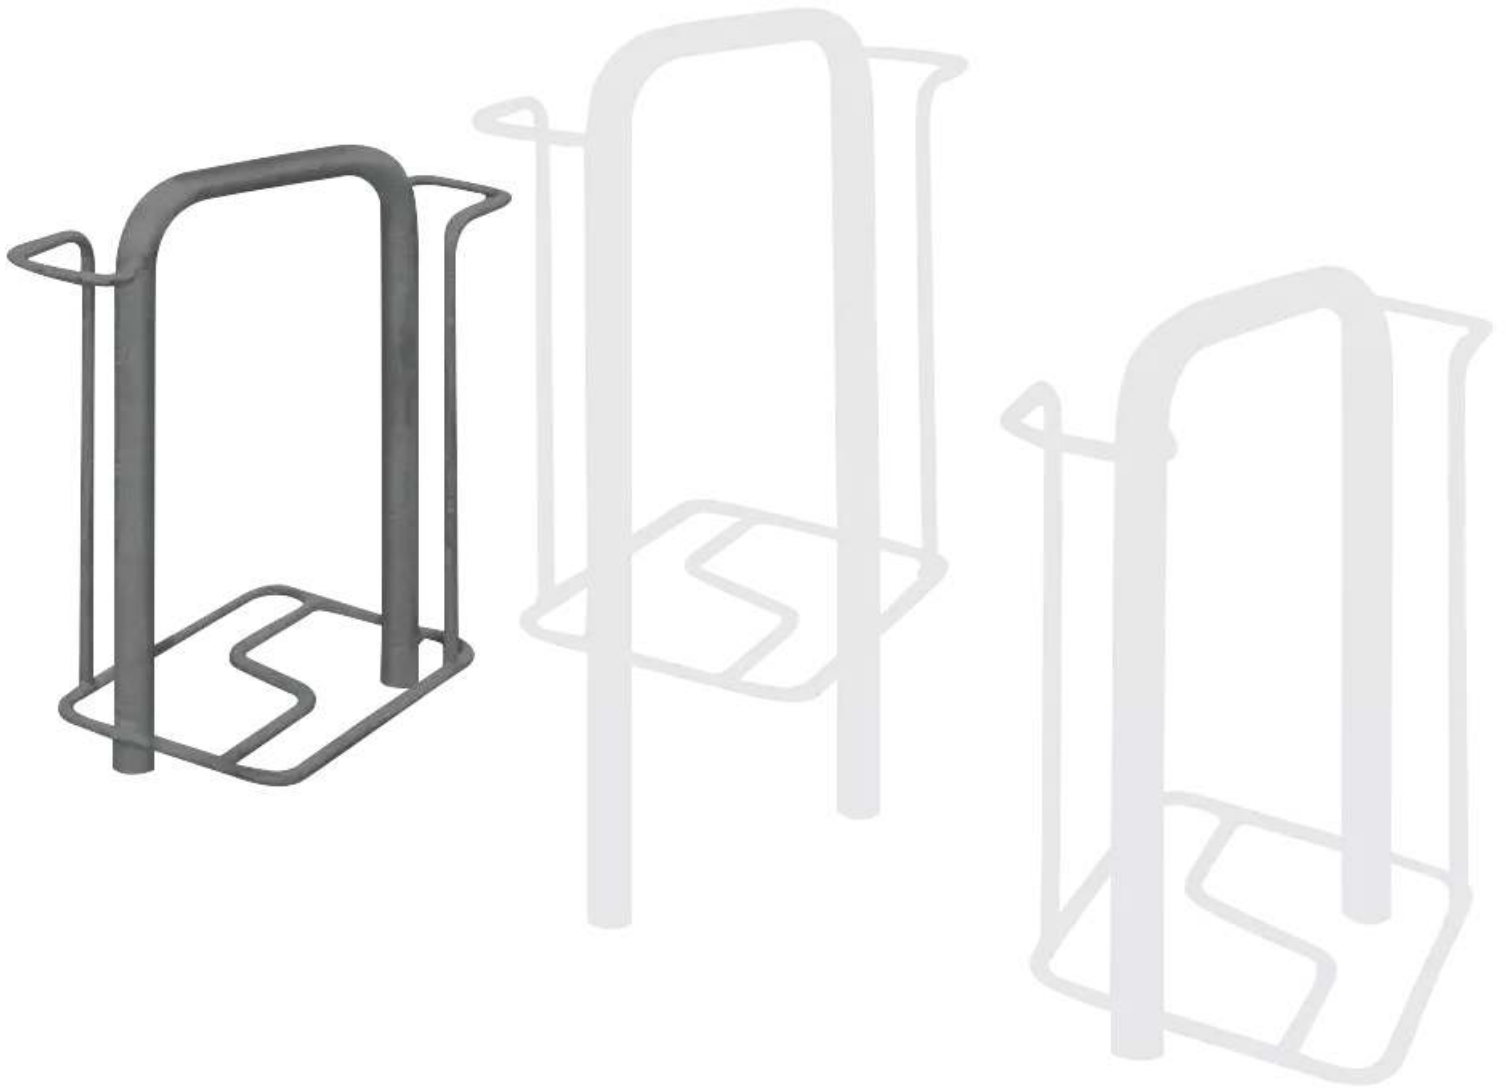

LÖSUNGEN FÜR STADTMOBILIAR, FAHRRADINFRASTRUKTUR
UND ÜBERDACHUNGEN

Fahrradparker MISSOURI-LIGHT

doppels., 90°, feuerverzinkt u. pulverbeschichtet - 200.217

BESTELL-HOTLINE + BERATUNG zum Nulltarif! (Mo–Do 7:00–18:00 Uhr und Fr 7:00–17:00 Uhr)

Hauptbügel aus Rundrohr (Ø33,7mm) und Radeinstellung aus Rundstahl (Ø14mm). Diebstahlsichere Verschraubung aus Edelstahl mit Bodenrahmen aus Trapezschiene. Durch Schrägstellung des stabilen Hauptbügels, keine Berührung dessen mit den lackierten Teilen des Fahrrades. Lieferung ohne Befestigungsmaterial.

Nutzung : doppelseitig
Anzahl Stellplätze : 2 Stück
ADFC empfohlen : ja
Radeinstellung : hoch / tief
Radabstand : 400 mm
Produkttyp : Fahrradständer
Anlieferung : zerlegt
Befestigungsart : zum Aufdübeln bei -250 mm
Einstellwinkel : 90°
Reifenbreite : 60 mm
Material : Stahl
Oberfläche : feuerverzinkt und pulverbeschichtet
Höhe : 1035 mm
Gewicht : 14 kg
Breite : 280 mm
Tiefe : 650 mm