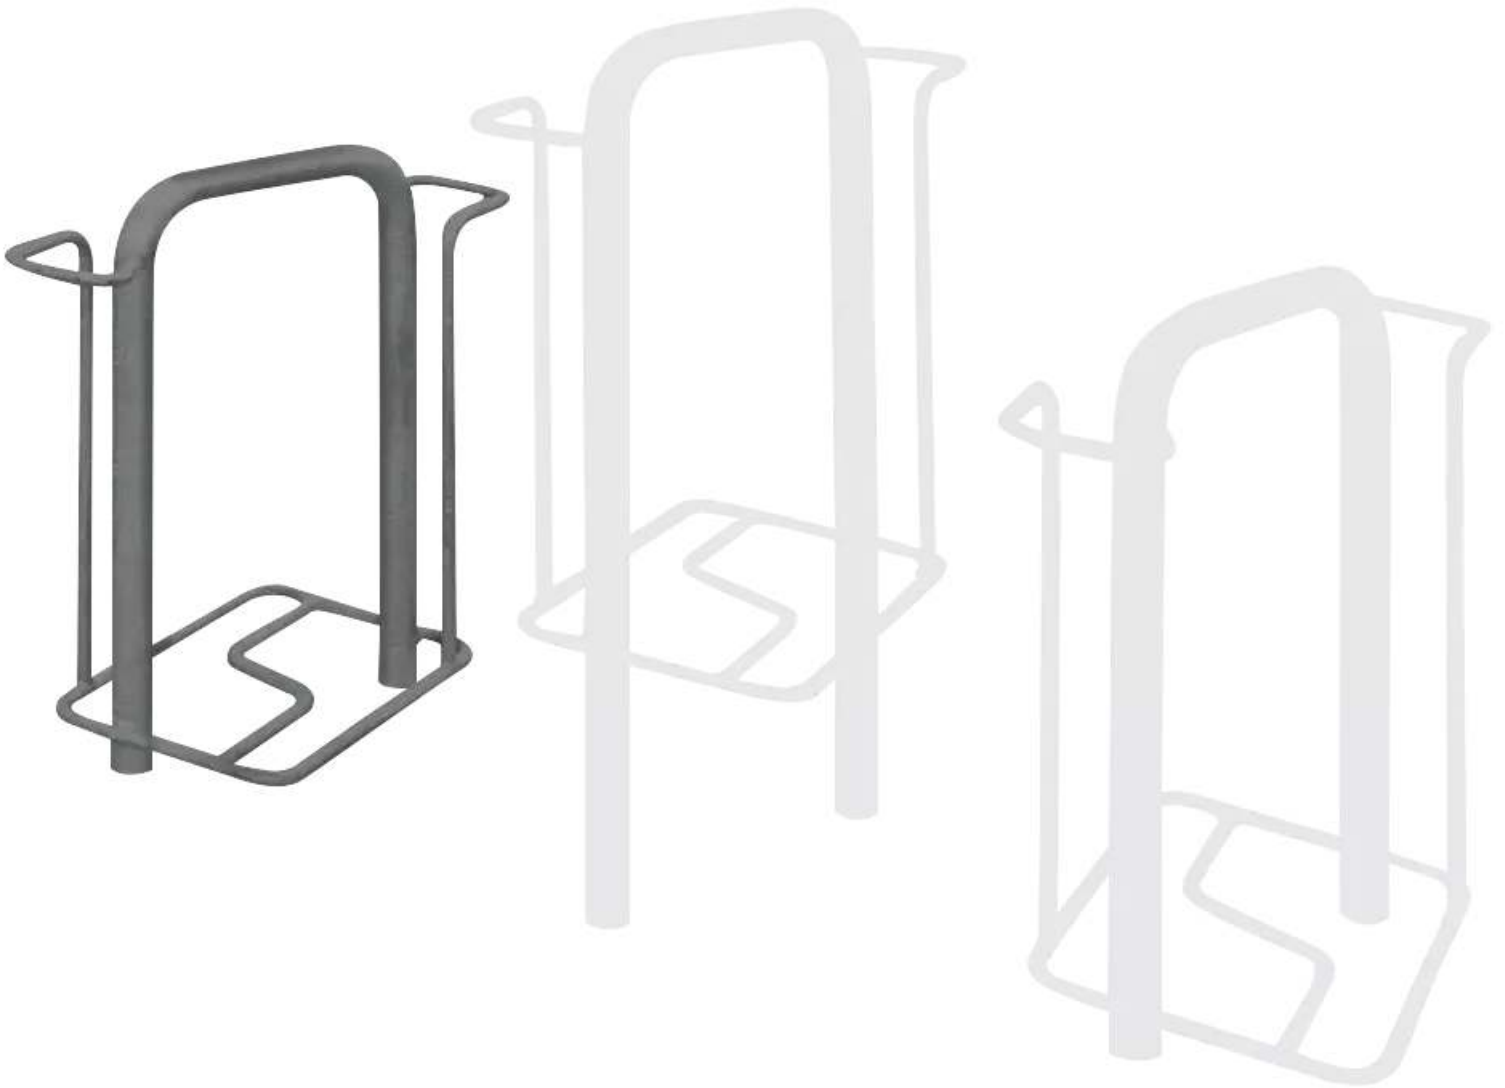

LÖSUNGEN FÜR STADTMOBILIAR, FAHRRADINFRASTRUKTUR
UND ÜBERDACHUNGEN

Fahrradparker MISSOURI-LIGHT

doppels., 90°, feuerverzinkt u pulverbeschichtet - 200.218

BESTELL-HOTLINE + BERATUNG zum Nulltarif! (Mo–Do 7:00–18:00 Uhr und Fr 7:00–17:00 Uhr)

Hauptbügel aus Rundrohr (Ø33,7mm) und Radeinstellung aus Rundstahl (Ø14mm). Diebstahlsichere Verschraubung aus Edelstahl mit Bodenrahmen aus Trapezschiene. Durch Schrägstellung des stabilen Hauptbügels, keine Berührung dessen mit den lackierten Teilen des Fahrrades. Lieferung ohne Befestigungsmaterial.

Nutzung : doppelseitig
Anzahl Stellplätze : 2 Stück
ADFC empfohlen : ja
Radeinstellung : hoch / tief
Produkttyp : Fahrradständer
Anlieferung : zerlegt
Befestigungsart : zum Aufdübeln bei -250 mm
Einstellwinkel : 90°
Radabstand : 500 mm
Reifenbreite : 60 mm
Material : Stahl
Oberfläche : feuerverzinkt und pulverbeschichtet
Höhe : 1035 mm
Gewicht : 14 kg
Breite : 280 mm
Tiefe : 650 mm