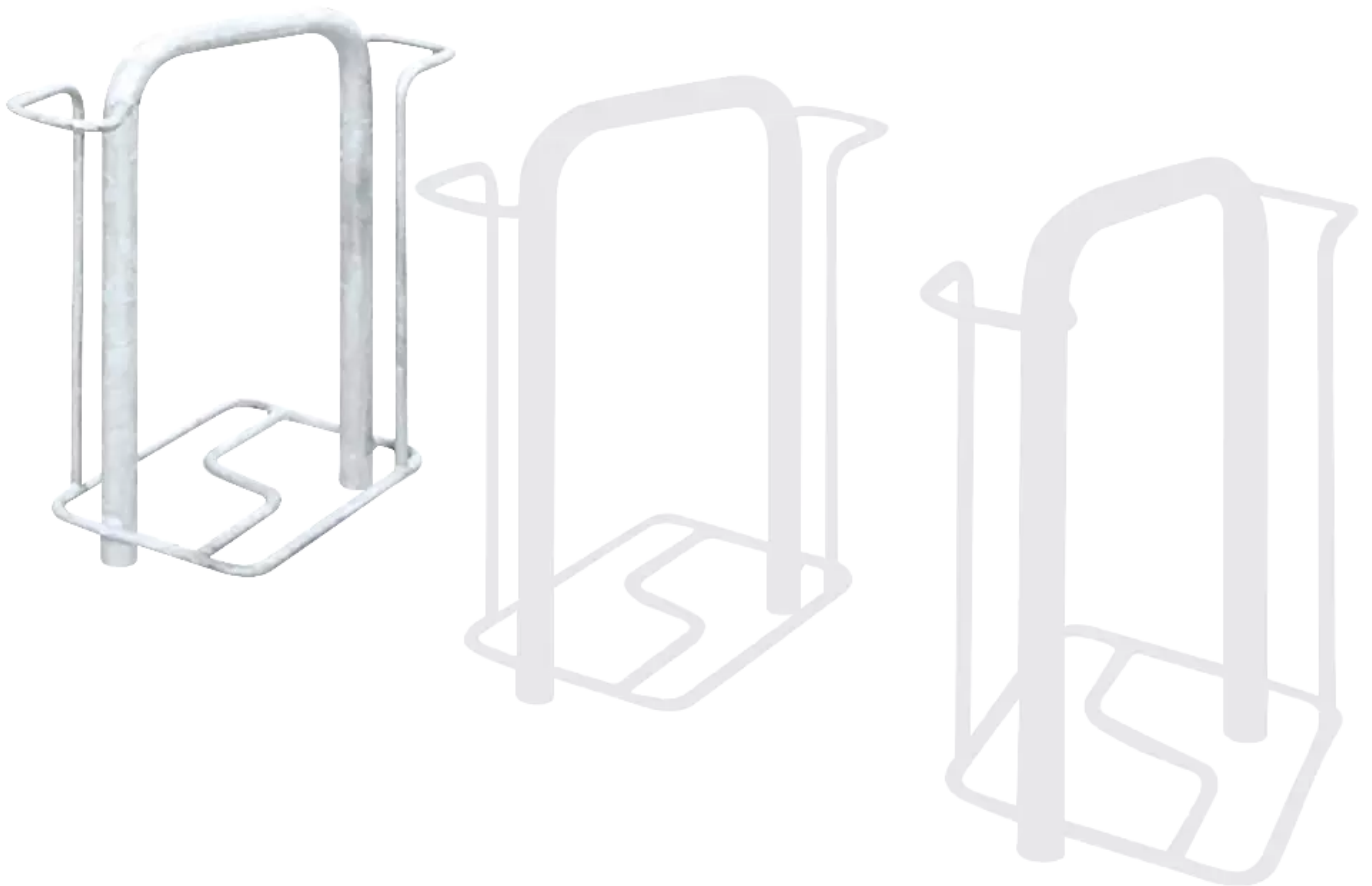

LÖSUNGEN FÜR STADTMOBILIAR, FAHRRADINFRASTRUKTUR
UND ÜBERDACHUNGEN

Fahrradparker MISSOURI-LIGHT

doppelseitig, 90°, feuerverzinkt - 200.223

BESTELL-HOTLINE + BERATUNG zum Nulltarif! (Mo–Do 7:00–18:00 Uhr und Fr 7:00–17:00 Uhr)

0800 100 49 02 | beratung@ziegler-metall.de | www.ziegler-metall.de

Angebote für gewerbliche Kunden. Netto-Preise zzgl. gesetzl. MwSt.

Fahrradparker MISSOURI-LIGHT

doppelseitig, 90°, feuerverzinkt

Hauptbügel aus Rundrohr (Ø33,7mm) und Radeinstellung aus Rundstahl (Ø14mm). Diebstahlsichere Verschraubung aus Edelstahl mit Bodenrahmen aus Trapezschiene. Durch Schrägstellung des stabilen Hauptbügels, keine Berührung dessen mit den lackierten Teilen des Fahrrades. Lieferung ohne Befestigungsmaterial.

Nutzung : doppelseitig

Anzahl Stellplätze : 2 Stück

Oberfläche : feuerverzinkt

Produkttyp : Fahrradständer

Anlieferung : zerlegt

Befestigungsart : zum Aufdübeln bei -250 mm

Einstellwinkel : 90°

Reifenbreite : 60 mm

Radeinstellung : tief / tief

Material : Stahl

Radabstand : 600 mm

Gewicht : 14 kg

Breite : 280 mm

Tiefe : 650 mm

Höhe : 790 mm

zum Webshop