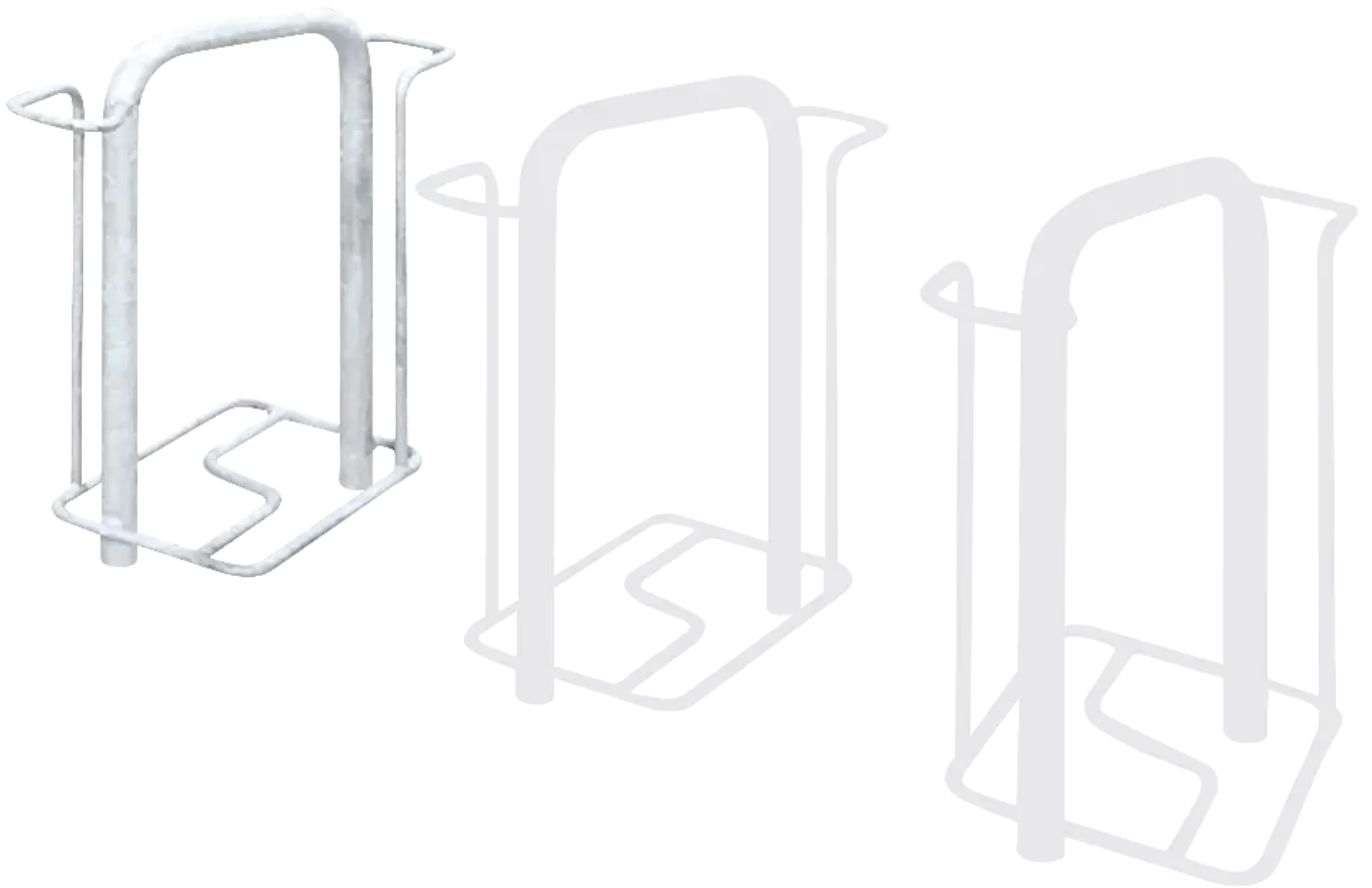

LÖSUNGEN FÜR STADTMOBILIAR, FAHRRADINFRASTRUKTUR
UND ÜBERDACHUNGEN

Fahrradparker MISSOURI-LIGHT

doppelseitig, 90°, feuerverzinkt - 200.224

BESTELL-HOTLINE + BERATUNG zum Nulltarif! (Mo–Do 7:00–18:00 Uhr und Fr 7:00–17:00 Uhr)

0800 100 49 02 | beratung@ziegler-metall.de | www.ziegler-metall.de

Angebote für gewerbliche Kunden. Netto-Preise zzgl. gesetzl. MwSt.

Fahrradparker MISSOURI-LIGHT

doppelseitig, 90°, feuerverzinkt

Hauptbügel aus Rundrohr (Ø33,7mm) und Radeinstellung aus Rundstahl (Ø14mm). Diebstahlsichere Verschraubung aus Edelstahl mit Bodenrahmen aus Trapezschiene. Durch Schrägstellung des stabilen Hauptbügels, keine Berührung dessen mit den lackierten Teilen des Fahrrades. Lieferung ohne Befestigungsmaterial.

Nutzung : doppelseitig

Anzahl Stellplätze : 2 Stück

ADFC empfohlen : ja

Oberfläche : feuerverzinkt

Produkttyp : Fahrradständer

Anlieferung : zerlegt

Befestigungsart : zum Aufdübeln bei -250 mm

Einstellwinkel : 90°

Reifenbreite : 60 mm

Radeinstellung : tief / tief

Material : Stahl

Radabstand : 700 mm

Breite : 280 mm

Gewicht : 15 kg

Tiefe : 650 mm

Höhe : 790 mm