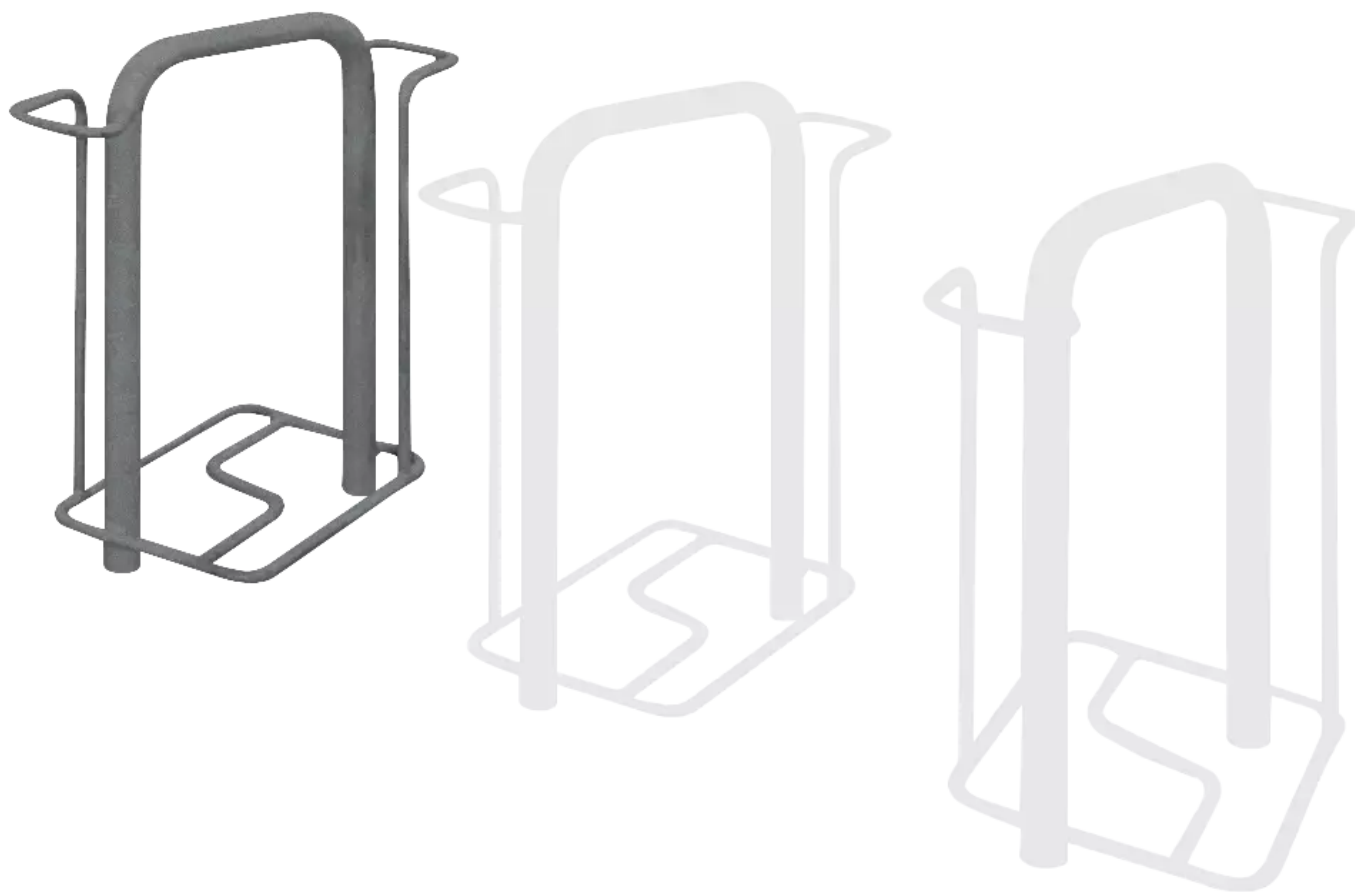

LÖSUNGEN FÜR STADTMOBILIAR, FAHRRADINFRASTRUKTUR
UND ÜBERDACHUNGEN

Fahrradparker MISSOURI-LIGHT

doppels., 90°, feuerverzinkt u. pulverbeschichtet - 200.226

BESTELL-HOTLINE + BERATUNG zum Nulltarif! (Mo–Do 7:00–18:00 Uhr und Fr 7:00–17:00 Uhr)

Hauptbügel aus Rundrohr (Ø33,7mm) und Radeinstellung aus Rundstahl (Ø14mm). Diebstahlsichere Verschraubung aus Edelstahl mit Bodenrahmen aus Trapezschiene. Durch Schrägstellung des stabilen Hauptbügels, keine Berührung dessen mit den lackierten Teilen des Fahrrades. Lieferung ohne Befestigungsmaterial.

Nutzung : doppelseitig
Anzahl Stellplätze : 2 Stück
ADFC empfohlen : ja
Produkttyp : Fahrradständer
Anlieferung : zerlegt
Befestigungsart : zum Aufdübeln bei -250 mm
Einstellwinkel : 90°
Reifenbreite : 60 mm
Radeinstellung : tief / tief
Material : Stahl
Oberfläche : feuerverzinkt und pulverbeschichtet
Radabstand : 700 mm
Breite : 280 mm
Gewicht : 15 kg
Tiefe : 650 mm
Höhe : 790 mm