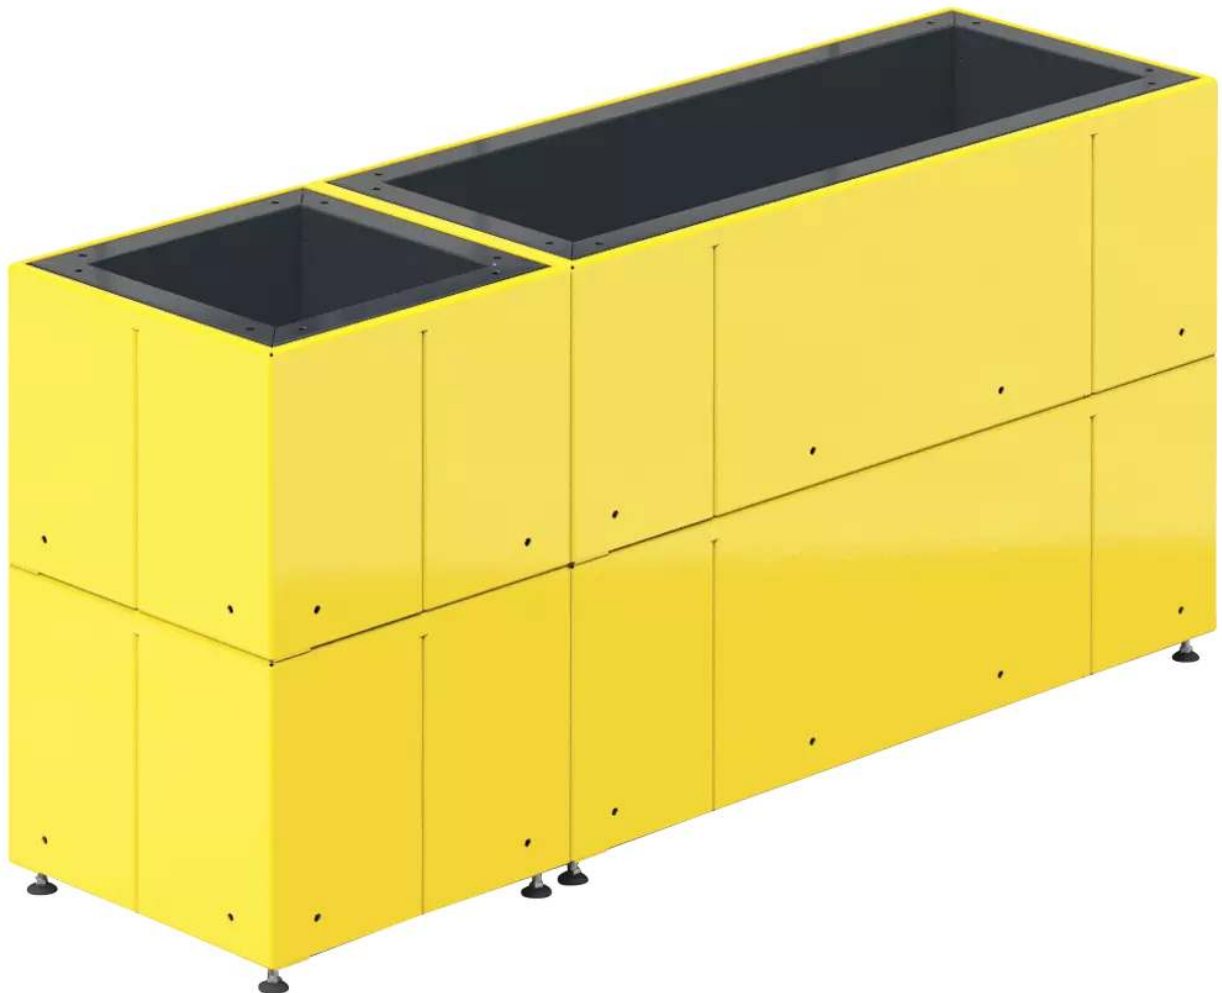

LÖSUNGEN FÜR STADTMOBILIAR, FAHRRADINFRASTRUKTUR
UND ÜBERDACHUNGEN

Parklet NURMES

Pflanzbehälter - 217.005

BESTELL-HOTLINE + BERATUNG zum Nulltarif! (Mo–Do 7:00–18:00 Uhr und Fr 7:00–17:00 Uhr)

0800 100 49 02 | beratung@ziegler-metall.de | www.ziegler-metall.de

Angebote für gewerbliche Kunden. Netto-Preise zzgl. gesetzl. MwSt.

Parklet NURMES

Pflanzbehälter

Der Pflanzbehälter besteht aus zwei getrennten Pflanzgefäßen 1 x ca. 125 l, 1 x ca. 35 l. Das Parklet-Modul ist zum freien Aufstellen. Anpassungen an Bodenunebenheiten sind mittels Stellfüße bis max. 100 mm möglich.

Material Konstruktion : Stahl

Oberfläche Konstruktion : feuerverzinkt und pulverbeschichtet

Ausführung : Pflanzbehälter

Gewicht : 170 kg

Tiefe : 1700 mm

Befestigungsart : zum freien Aufstellen

Breite : 500 mm

Höhe : 800 mm

zum Webshop