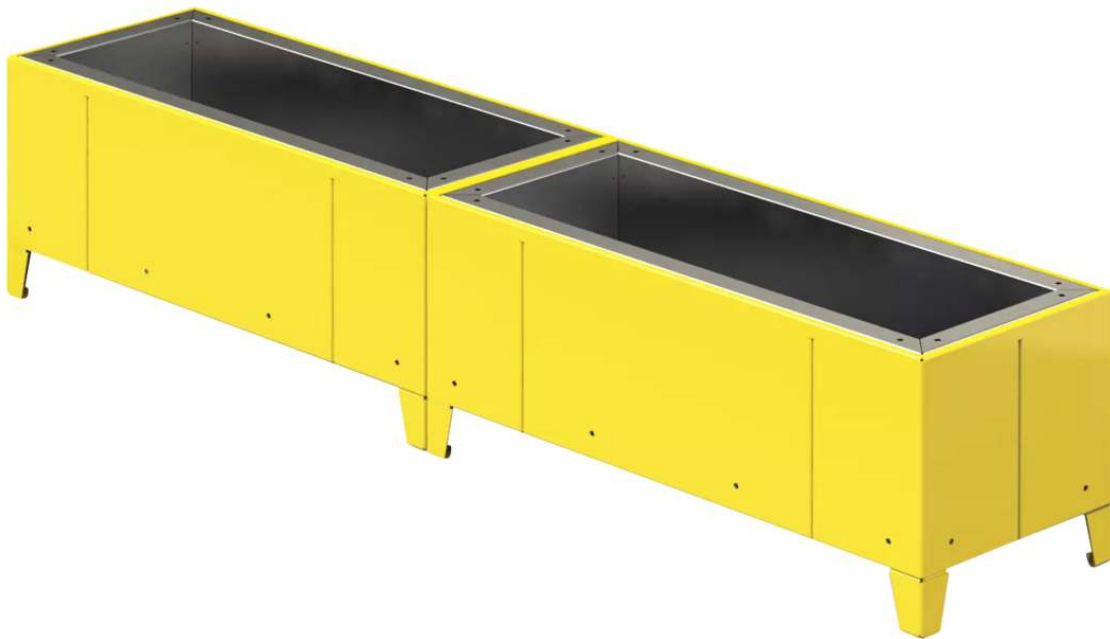

LÖSUNGEN FÜR STADTMOBILIAR, FAHRRADINFRASTRUKTUR
UND ÜBERDACHUNGEN

Sitzinsel TASKU

2 Pflanzbehälter rechteckig - 217.010

BESTELL-HOTLINE + BERATUNG zum Nulltarif! (Mo–Do 7:00–18:00 Uhr und Fr 7:00–17:00 Uhr)

0800 100 49 02 | beratung@ziegler-metall.de | www.ziegler-metall.de

Angebote für gewerbliche Kunden. Netto-Preise zzgl. gesetzl. MwSt.

Sitzinsel TASKU

2 Pflanzbehälter rechteckig

Bestehend aus zwei rechteckigen Pflanzbehältern. Unterkonstruktion aus Stahl. Standardmäßig mit Standfüßen.

Material Konstruktion : Stahl

Oberfläche Konstruktion : feuerverzinkt und pulverbeschichtet

Breite : 2400 mm

Ausführung : Pflanzbehälter

Gewicht : 138 kg

Befestigungsart : zum freien Aufstellen

Höhe : 400 mm

Tiefe : 500 mm

zum Webshop