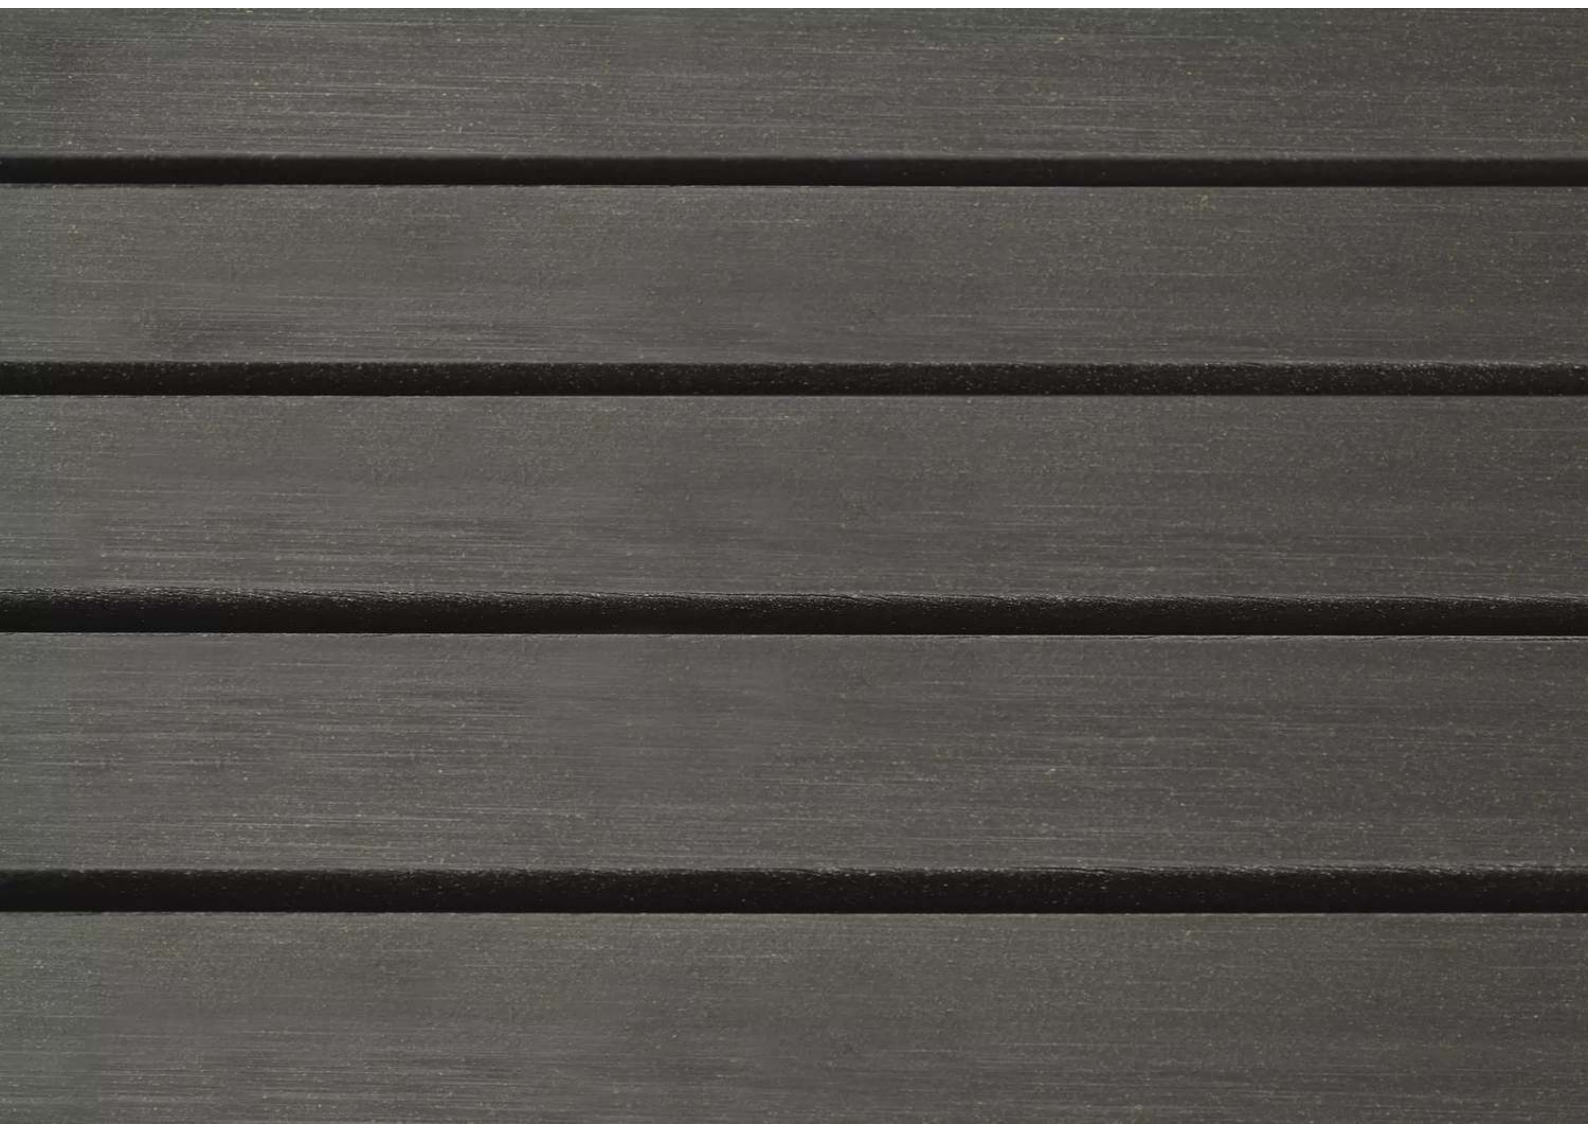

LÖSUNGEN FÜR STADTMOBILIAR, FAHRRADINFRASTRUKTUR
UND ÜBERDACHUNGEN

Schiebetür, einteilig

mit WPC-Rhombus-Profil, waagrecht - 227.509

BESTELL-HOTLINE + BERATUNG zum Nulltarif! (Mo–Do 7:00–18:00 Uhr und Fr 7:00–17:00 Uhr)

0800 100 49 02 | beratung@ziegler-metall.de | www.ziegler-metall.de

Angebote für gewerbliche Kunden. Netto-Preise zzgl. gesetzl. MwSt.

Schiebetür, einteilig

mit WPC-Rhombus-Profil, waagrecht

Tür inklusive Beschlagsgarnitur aus Aluminium, standardmäßig vorbereitet für den Einbau eines Schließzylinders 30/30. Oberfläche Stahlteile feuerverzinkt und pulverbeschichtet in ZIEGLER-Standardfarben.
WPC-Rhombus-Profile in Standardfarben.

zum Webshop

**WPC-Standardfarben waagrecht - bitte bei Bestellung
Farbe angeben!**

WPC-Ingwer

WPC-Selgris

WPC-Variabraun